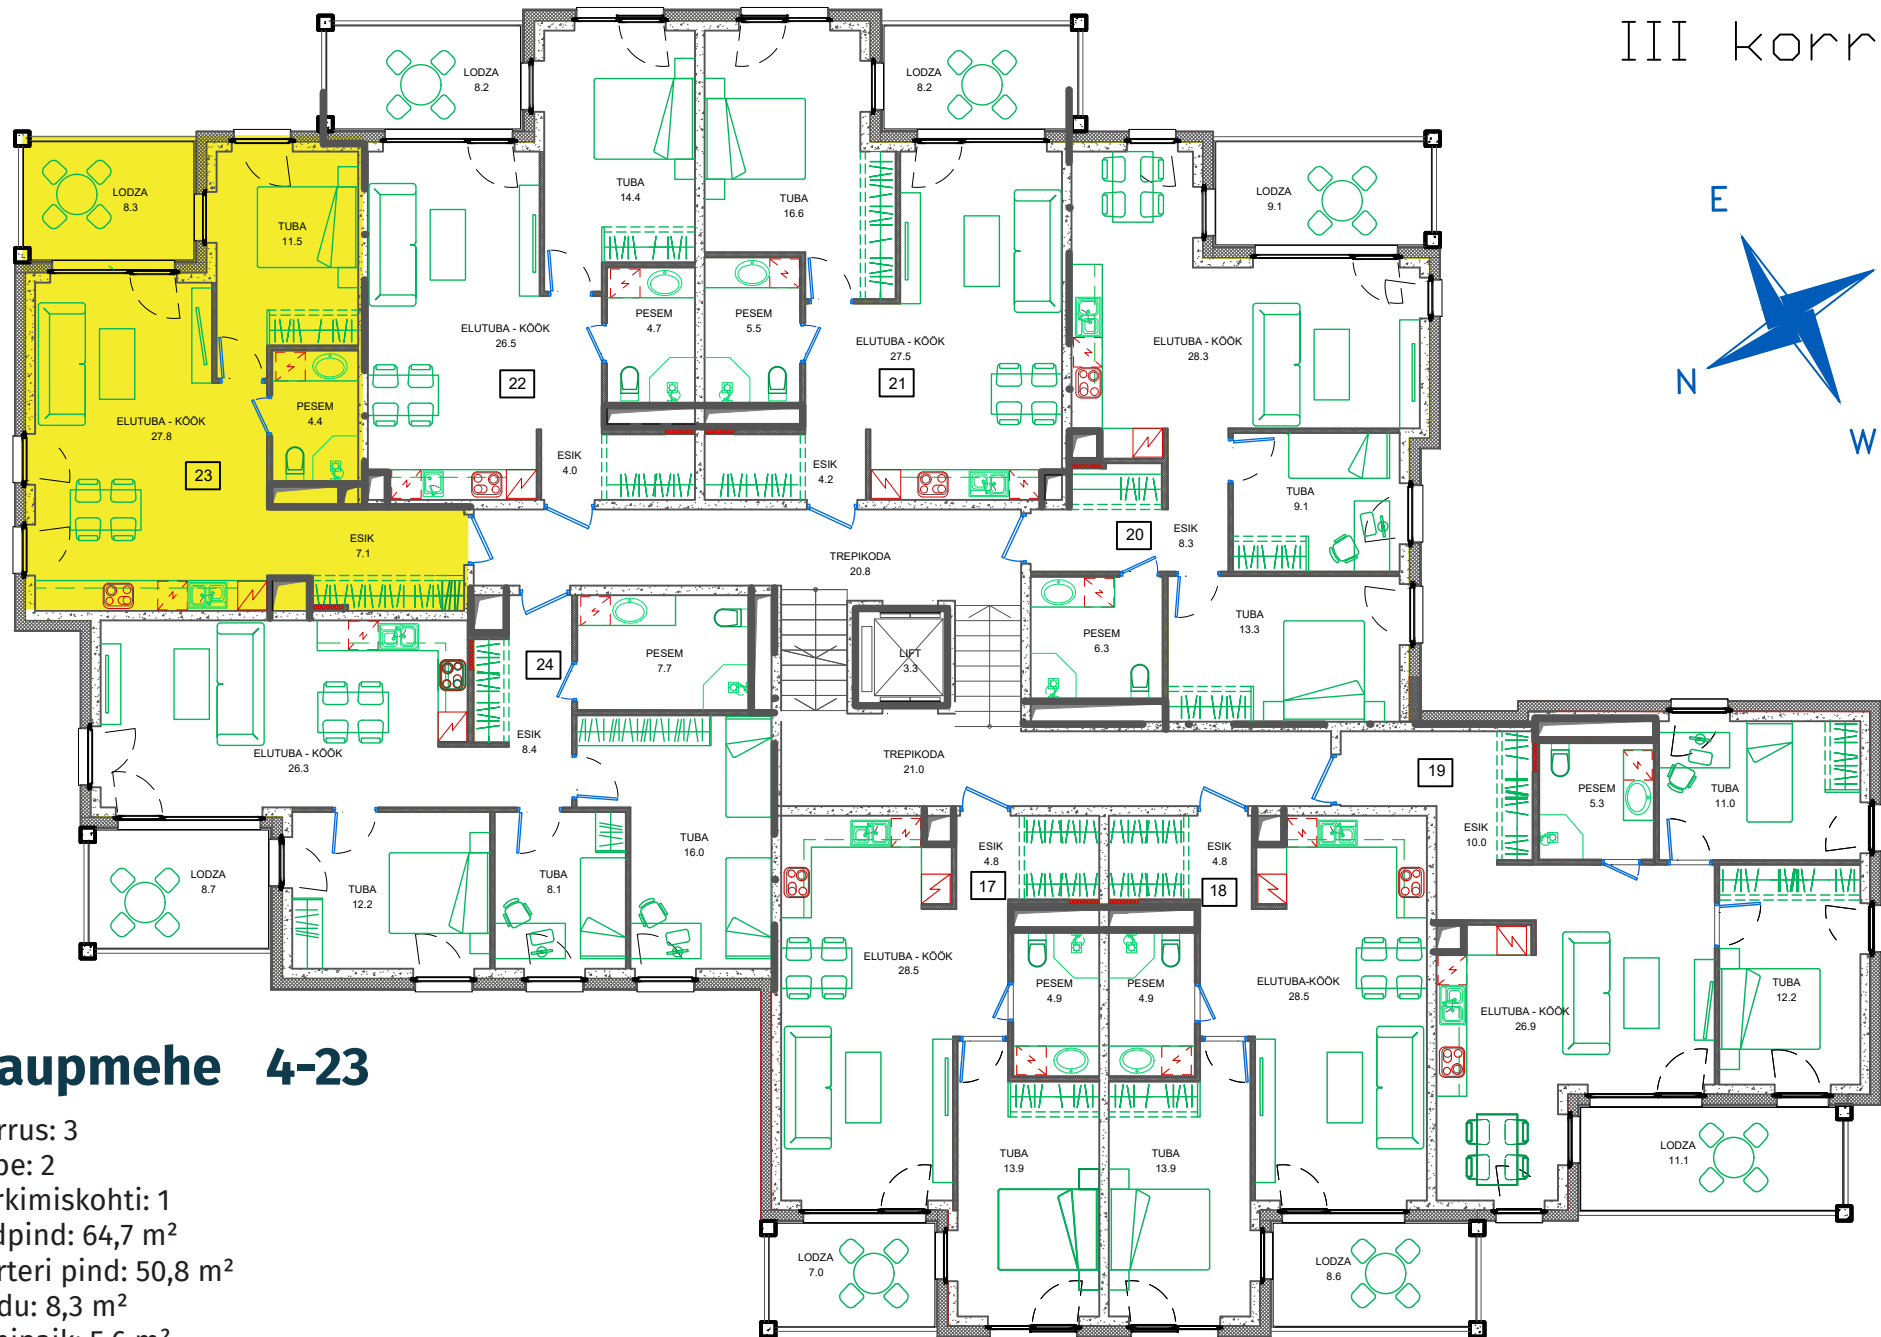

# III korrus

## Kaupmehe 4-23

- Korrus: 3
- Tube: 2
- Parkimiskohti: 1
- Üldpind: 64,7 m<sup>2</sup>
- Korteri pind: 50,8 m<sup>2</sup>
- Rõdu: 8,3 m<sup>2</sup>
- Panipaik: 5,6 m<sup>2</sup>