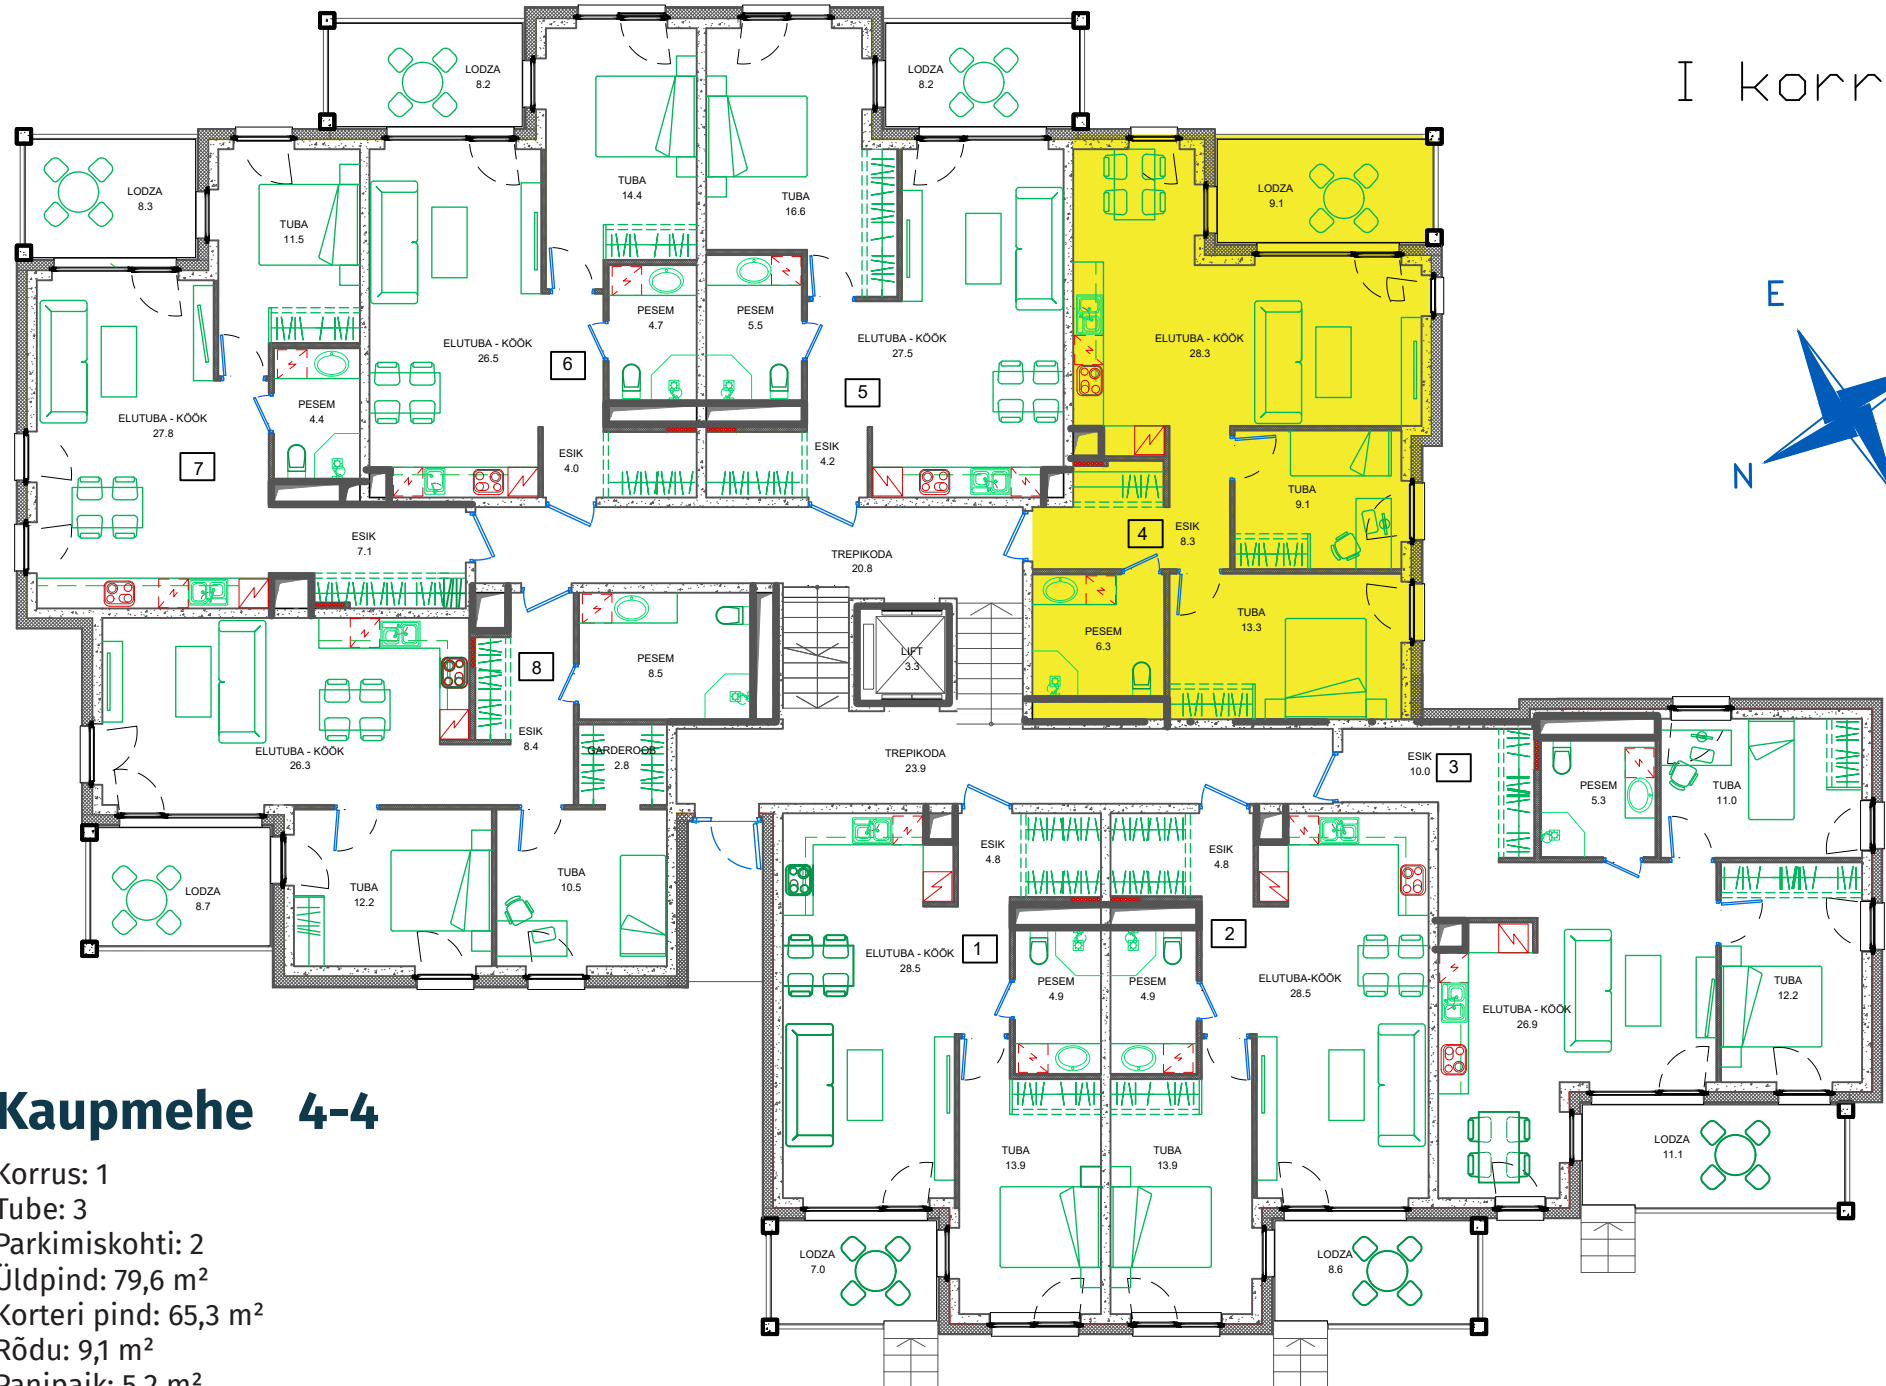

I korrus

Kaupmehe 4-4

Korrus: 1

Tube: 3

Parkimiskohti: 2

Üldpind: 79,6 m²

Korteri pind: 65,3 m²

Rõdu: 9,1 m²

Panipaik: 5,2 m²