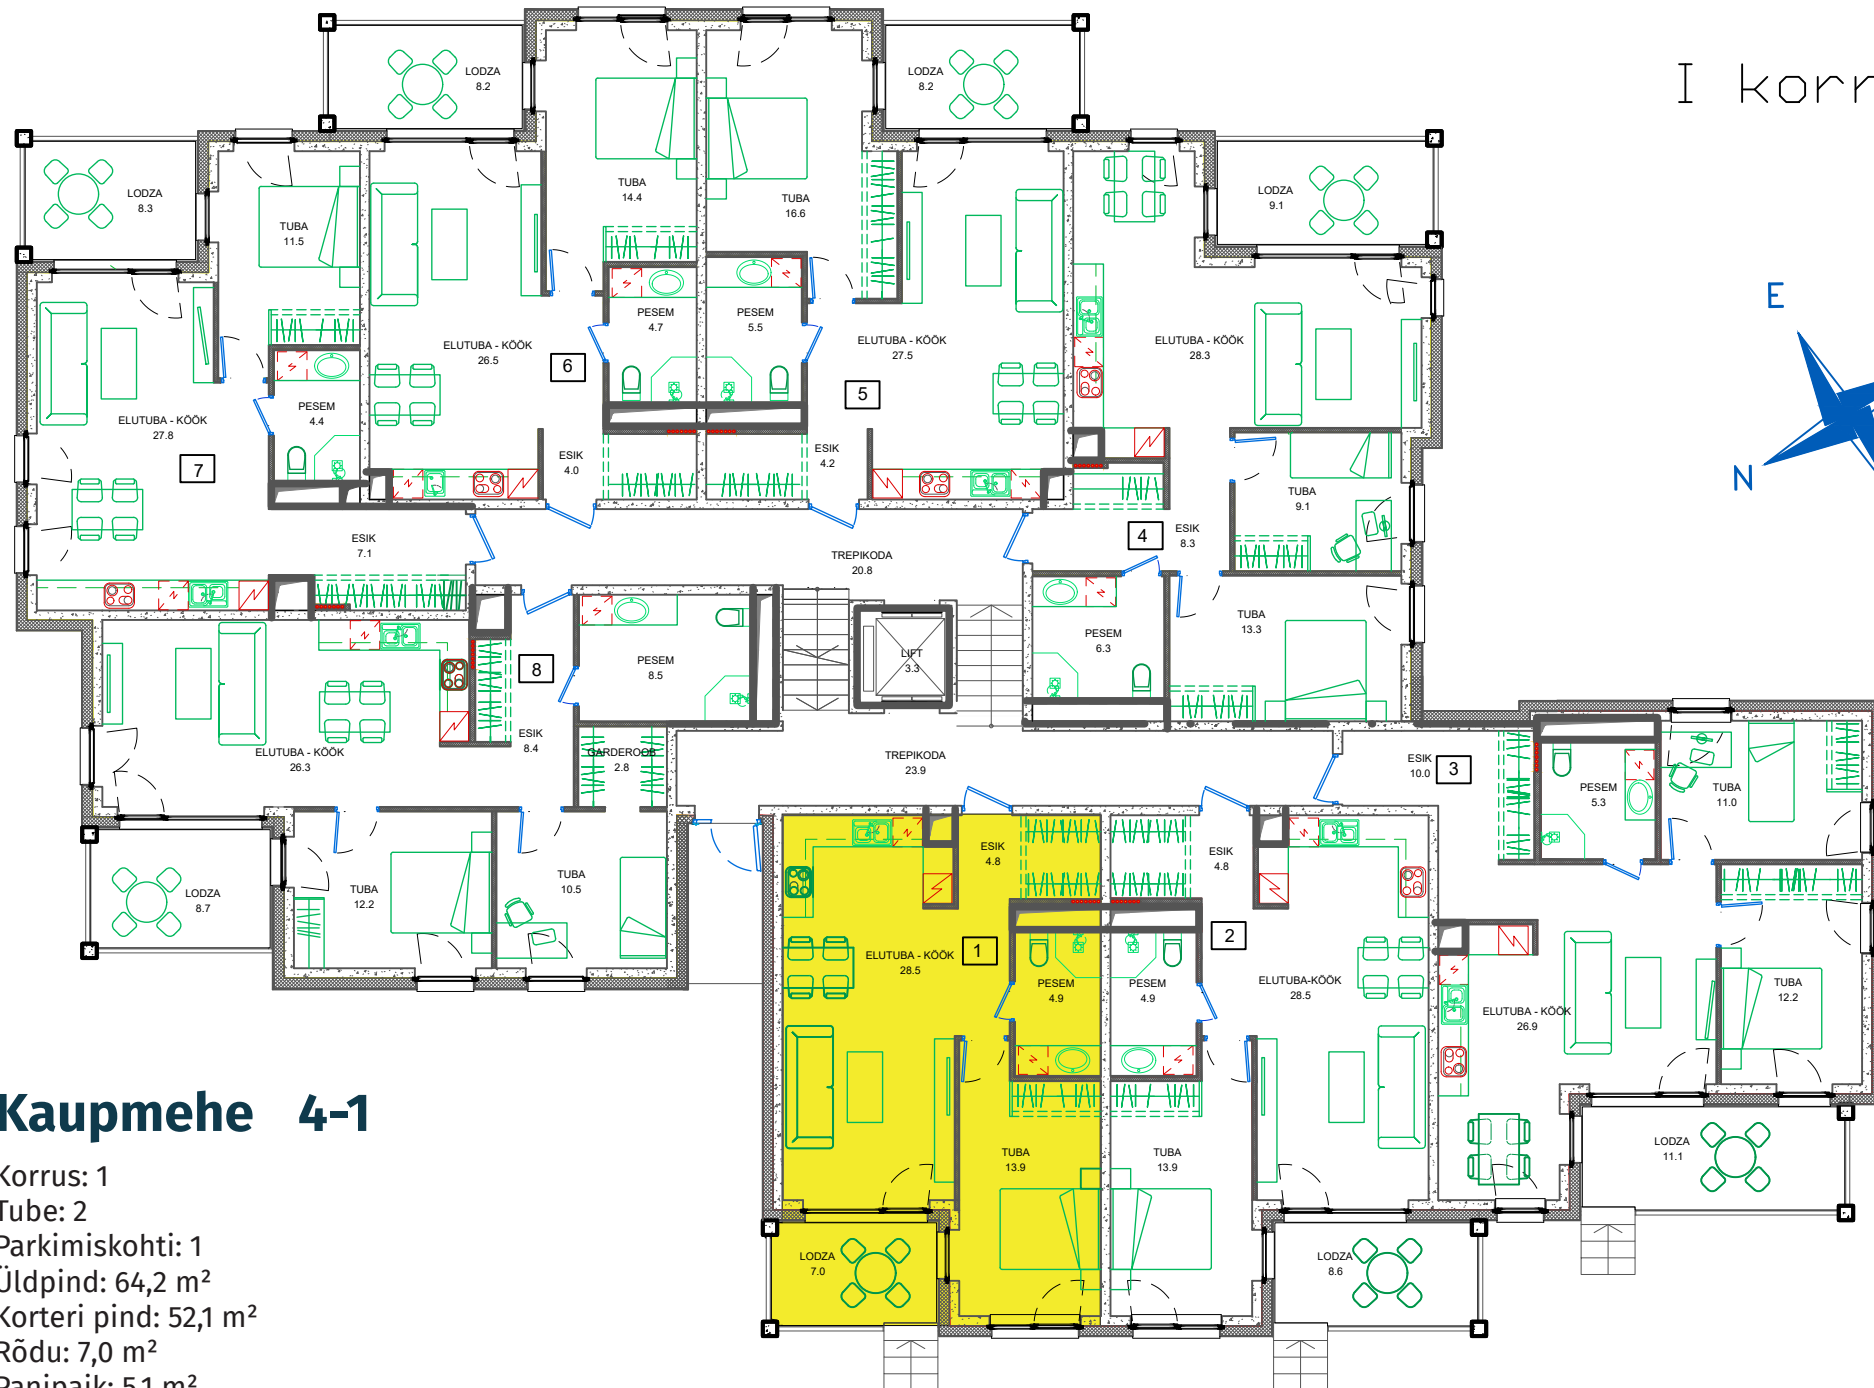

I korrus

Kaupmehe 4-1

Korrus: 1

Tube: 2

Parkimiskohti: 1

Üldpind: 64,2 m²

Korteri pind: 52,1 m²

Rõdu: 7,0 m²

Panipaik: 5,1 m²