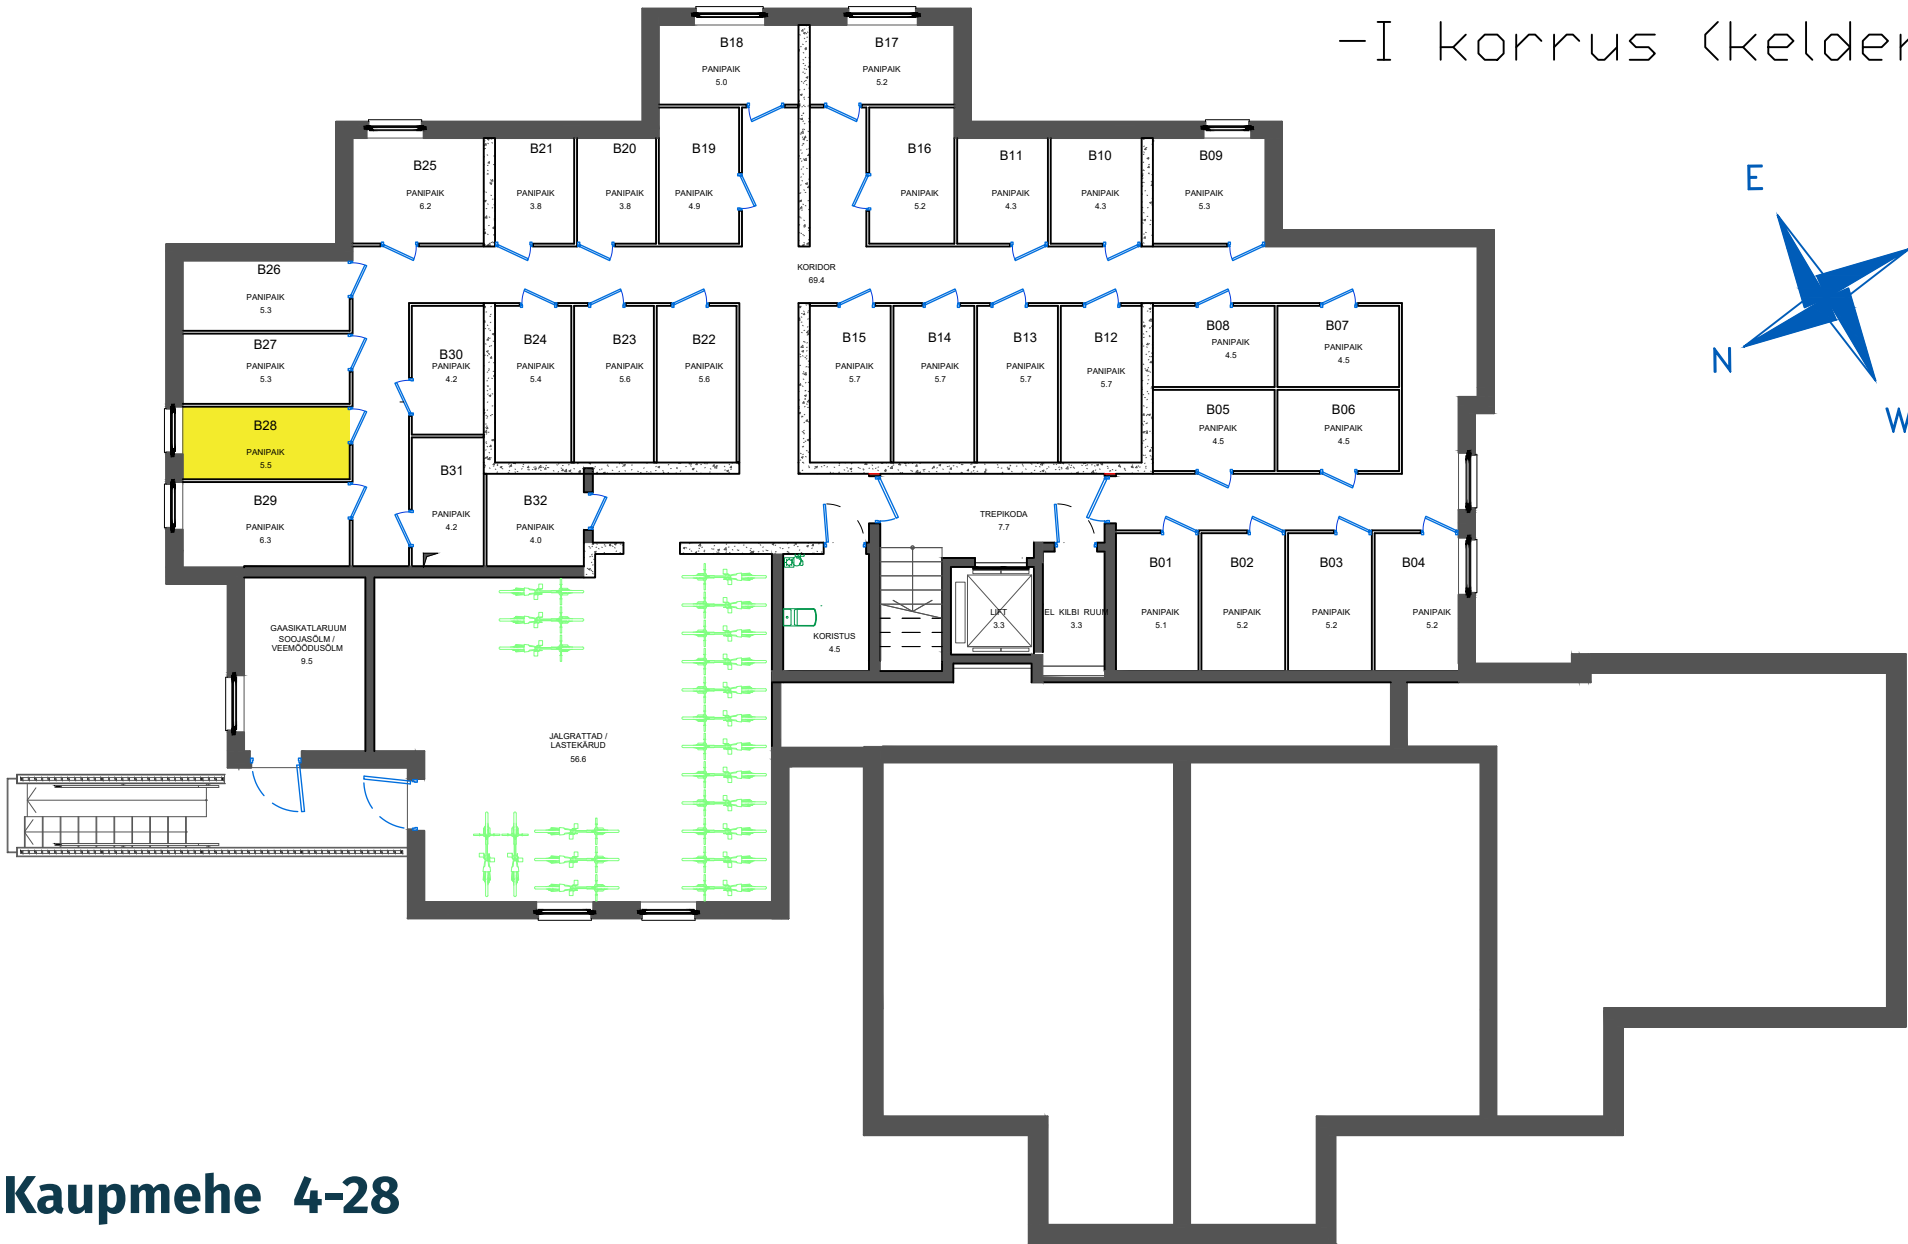

-I korrus (kelder)

## Kaupmehe 4-28

Panipaik: 5,5 m<sup>2</sup>