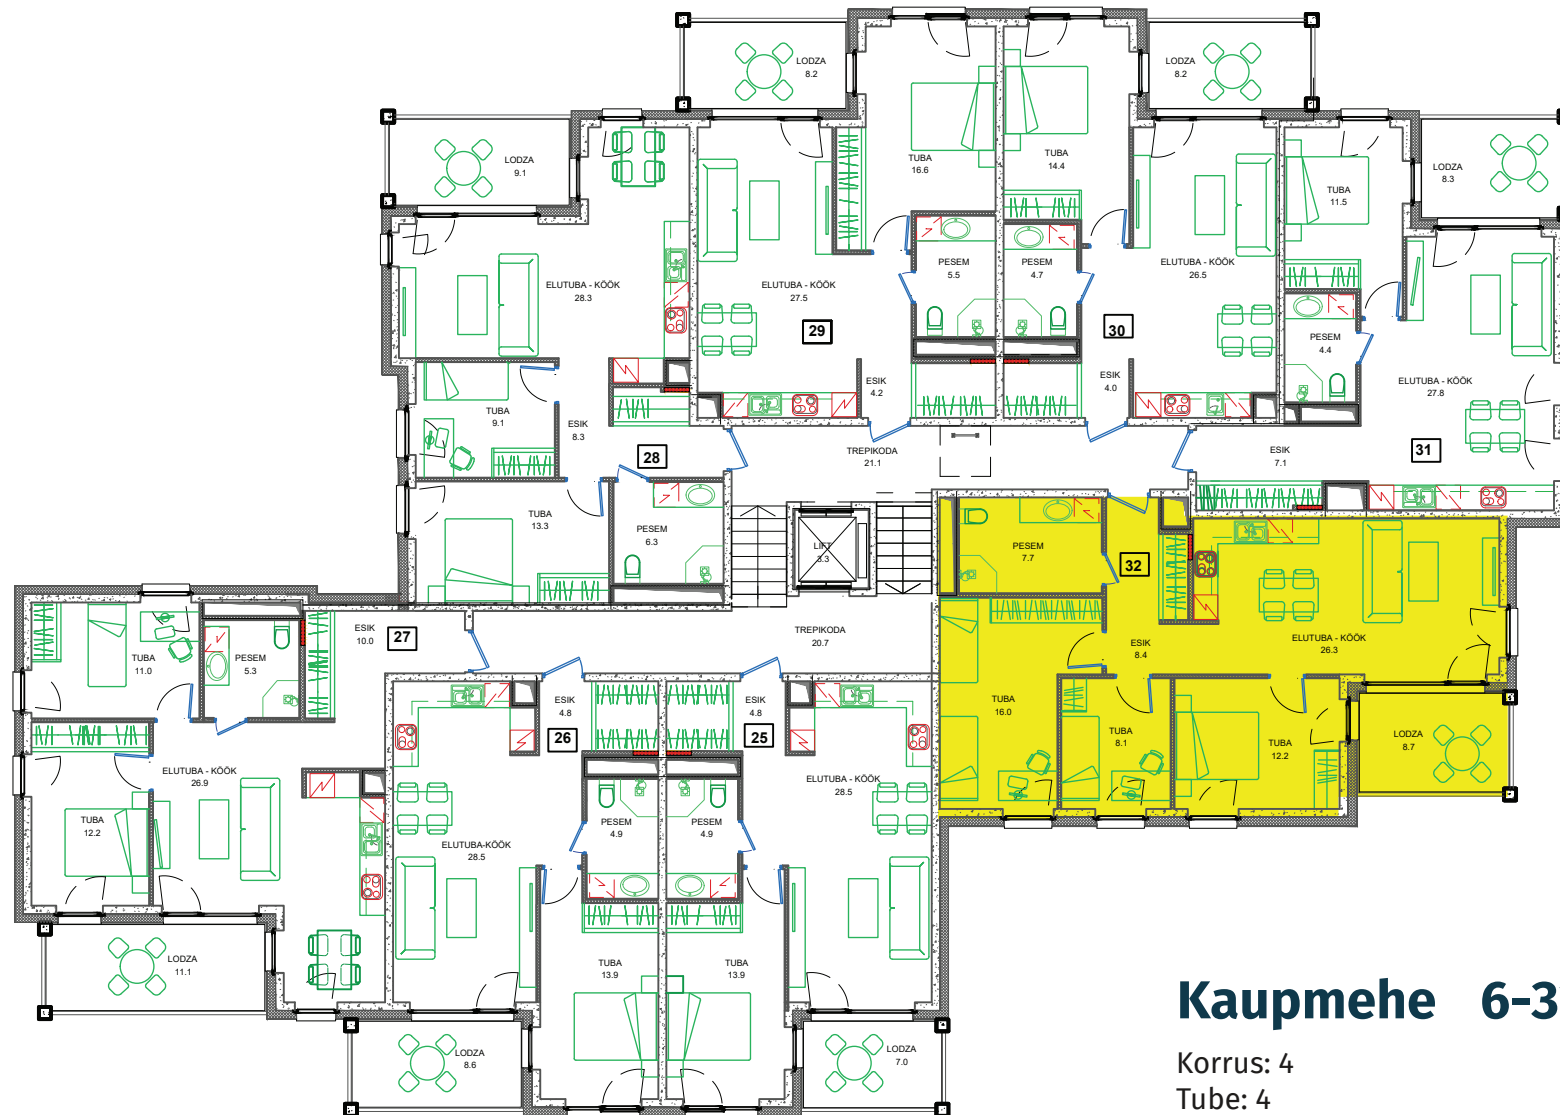

IV korrus

Kaupmehe 6-32

Korrus: 4

Tube: 4

Üldpind: 91,4 m²

Korteri pind: 78,7 m²

Rõdu: 8,7m²

Panipaik: 4,0 m²