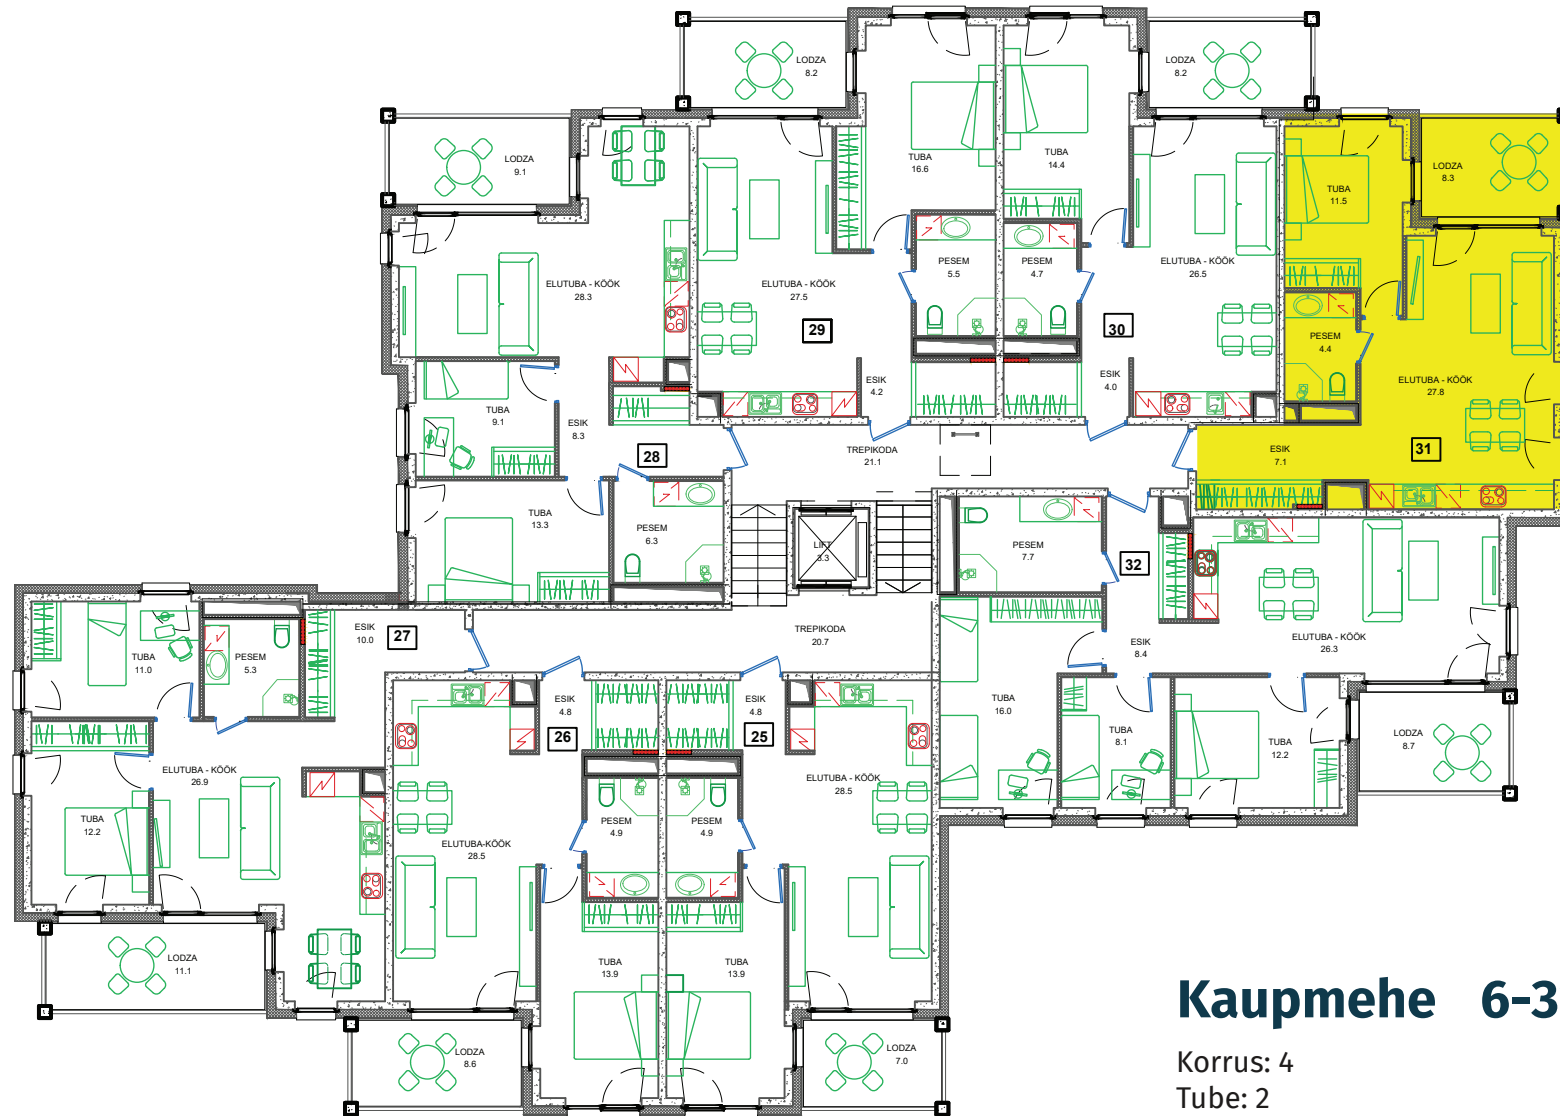

IV korrus

Kaupmehe 6-31

Korrus: 4
Tube: 2
Üldpind: 63,3 m²
Korteri pind: 50,8 m²
Rõdu: 8,3m²
Panipaik: 4,2 m²