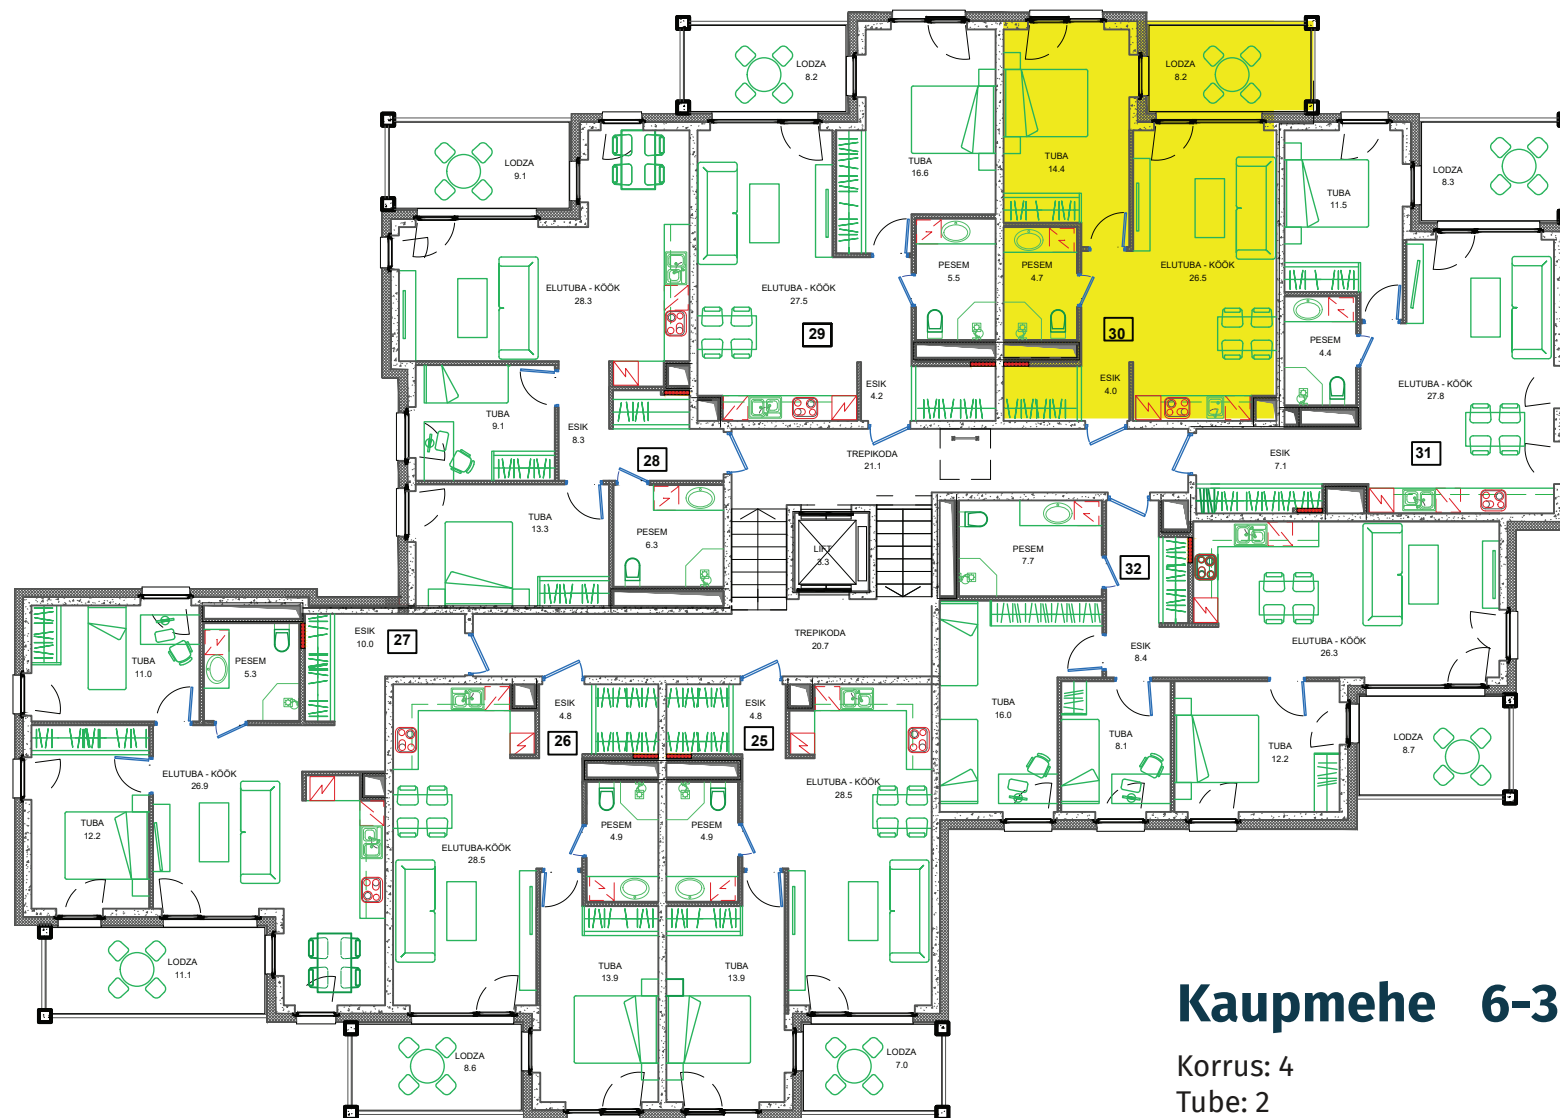

# IV korrus

## Kaupmehe 6-30

Korrus: 4  
Tube: 2  
Üldpind: 62,0 m<sup>2</sup>  
Korteri pind: 49,6 m<sup>2</sup>  
Rõdu: 8,2m<sup>2</sup>  
Panipaik: 4,2 m<sup>2</sup>