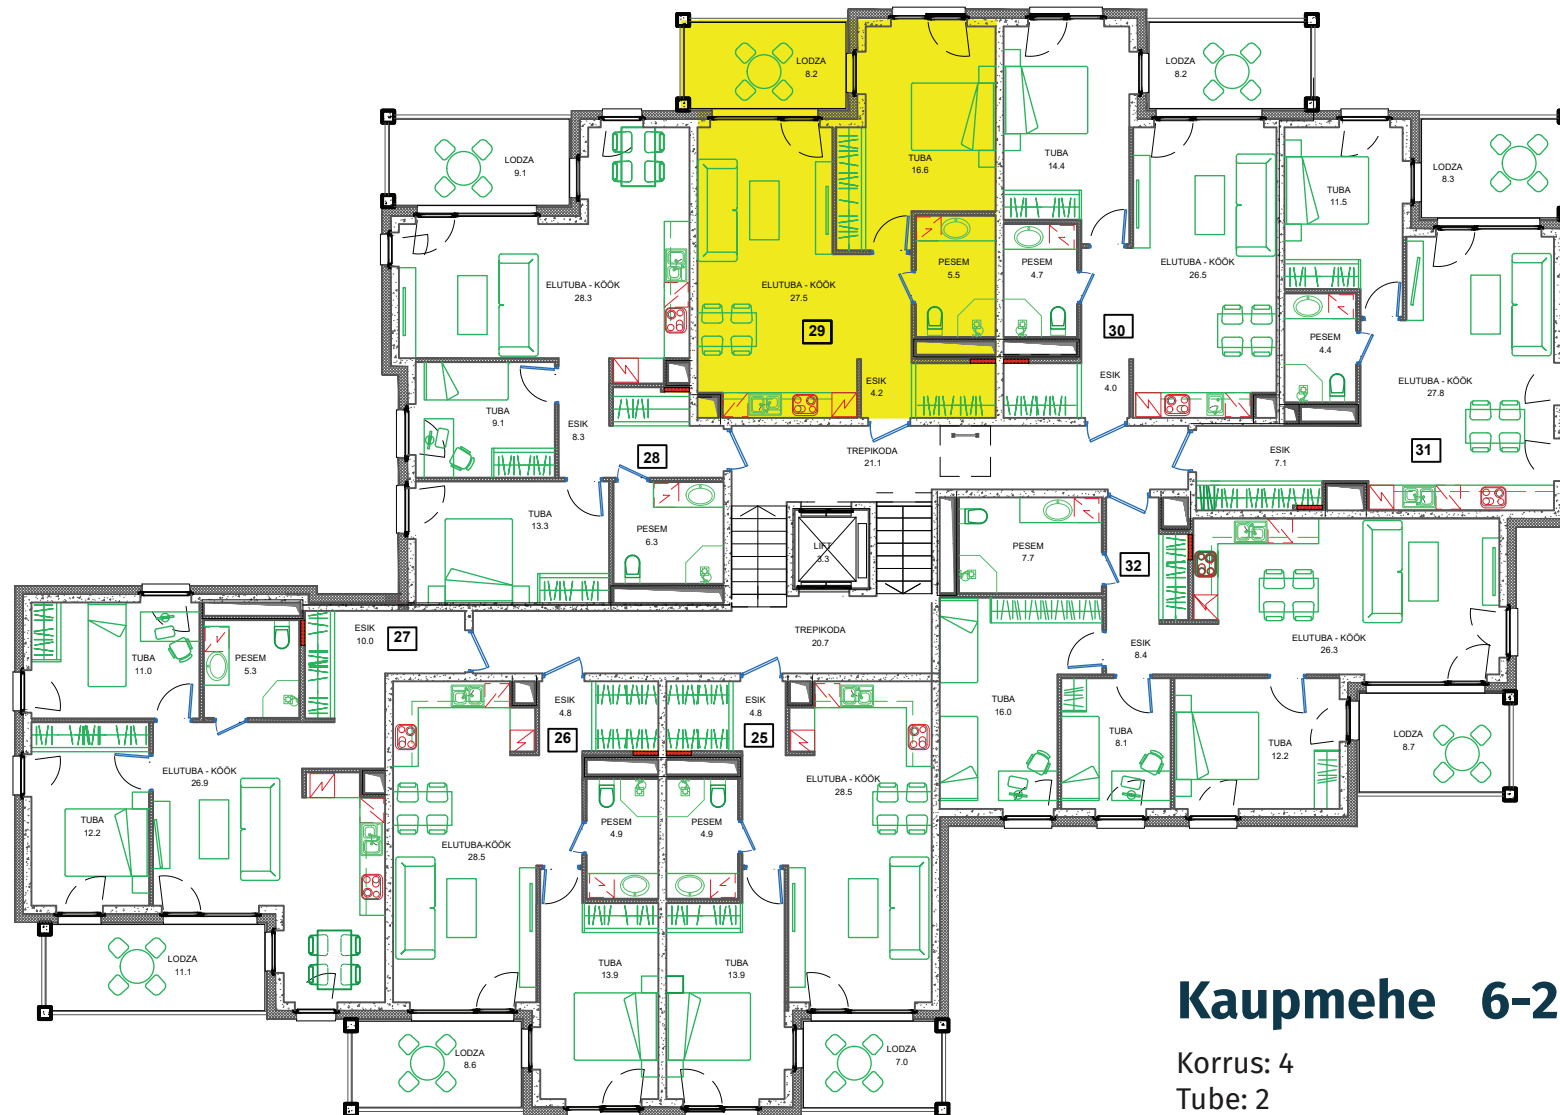

# IV korrus

## Kaupmehe 6-29

Korrus: 4

Tube: 2

Üldpind: 68,3 m<sup>2</sup>

Korteri pind: 53,8 m<sup>2</sup>

Rõdu: 8,2m<sup>2</sup>

Panipaik: 6,3 m<sup>2</sup>