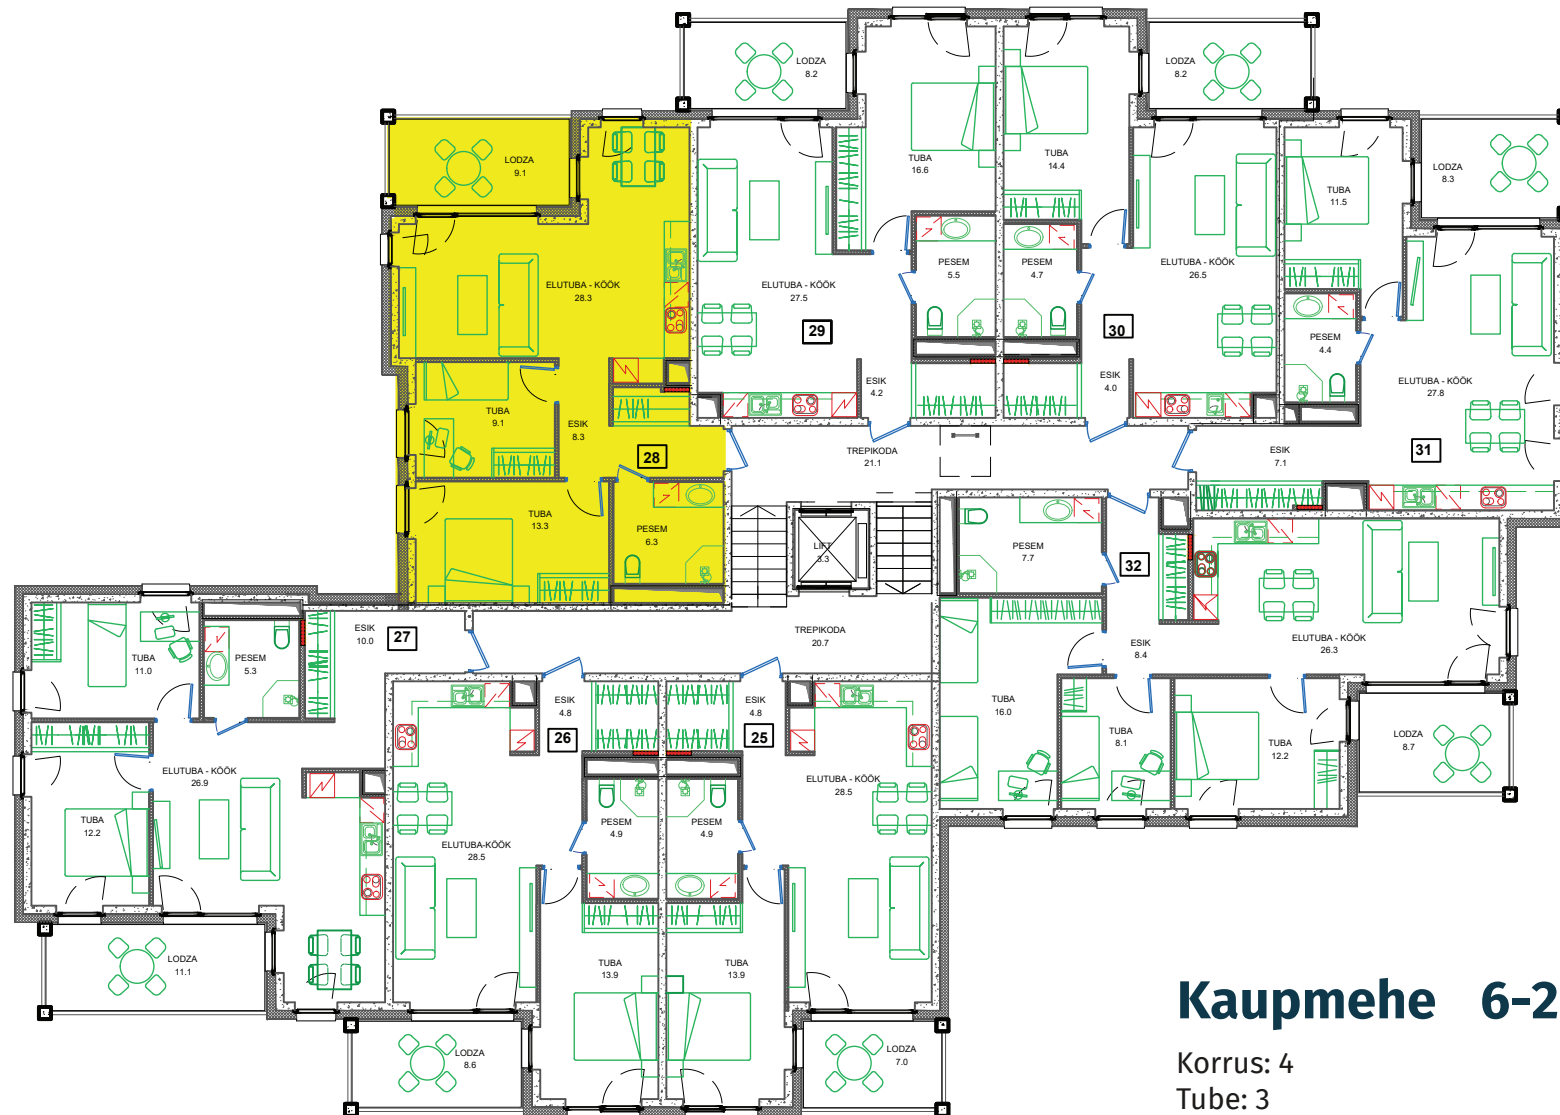

IV korrus

Kaupmehe 6-28

Korrus: 4

Tube: 3

Üldpind: 79,9 m²

Korteri pind: 65,3 m²

Rõdu: 9,1m²

Panipaik: 5,5 m²