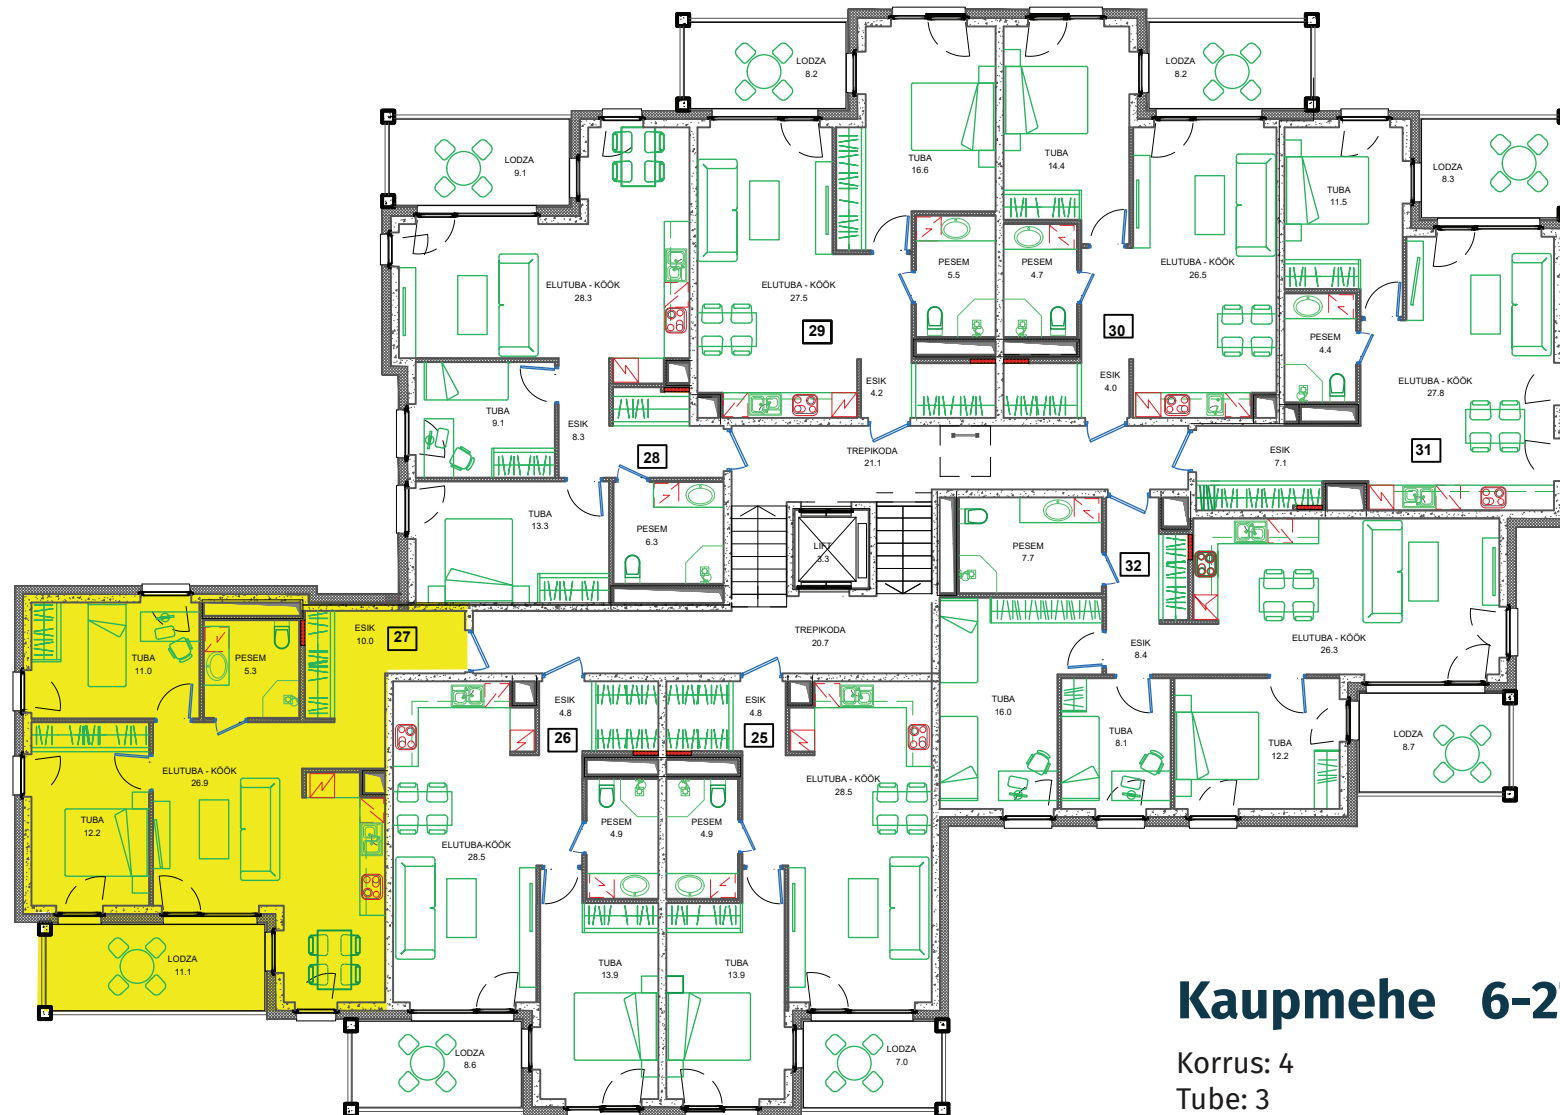

IV korrus

Kaupmehe 6-27

Korrus: 4

Tube: 3

Üldpind: 81,8 m²

Korteri pind: 65,4 m²

Rõdu: 11,1 m²

Panipaik: 5,3 m²