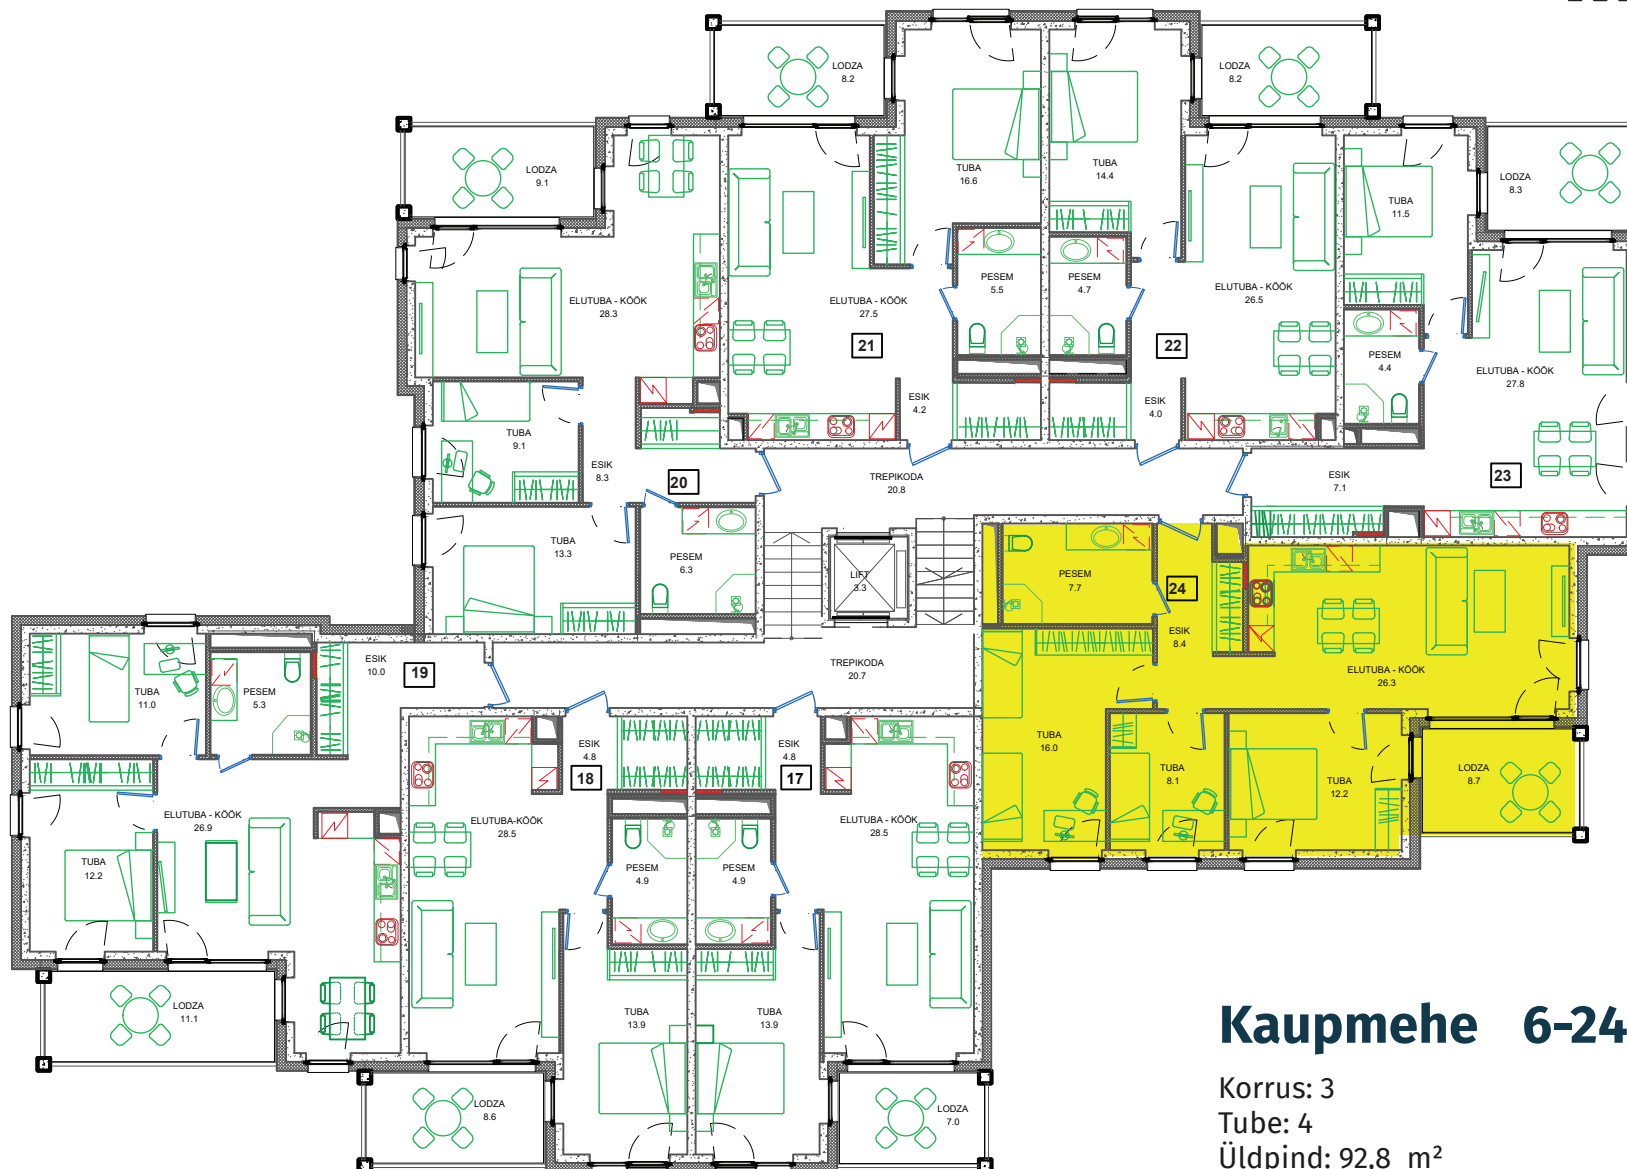

III korrus

Kaupmehe 6-24

Korrus: 3
Tube: 4
Üldpind: 92,8 m²
Korteri pind: 78,7 m²
Rõdu: 8,7 m²
Panipaik: 5,4 m²