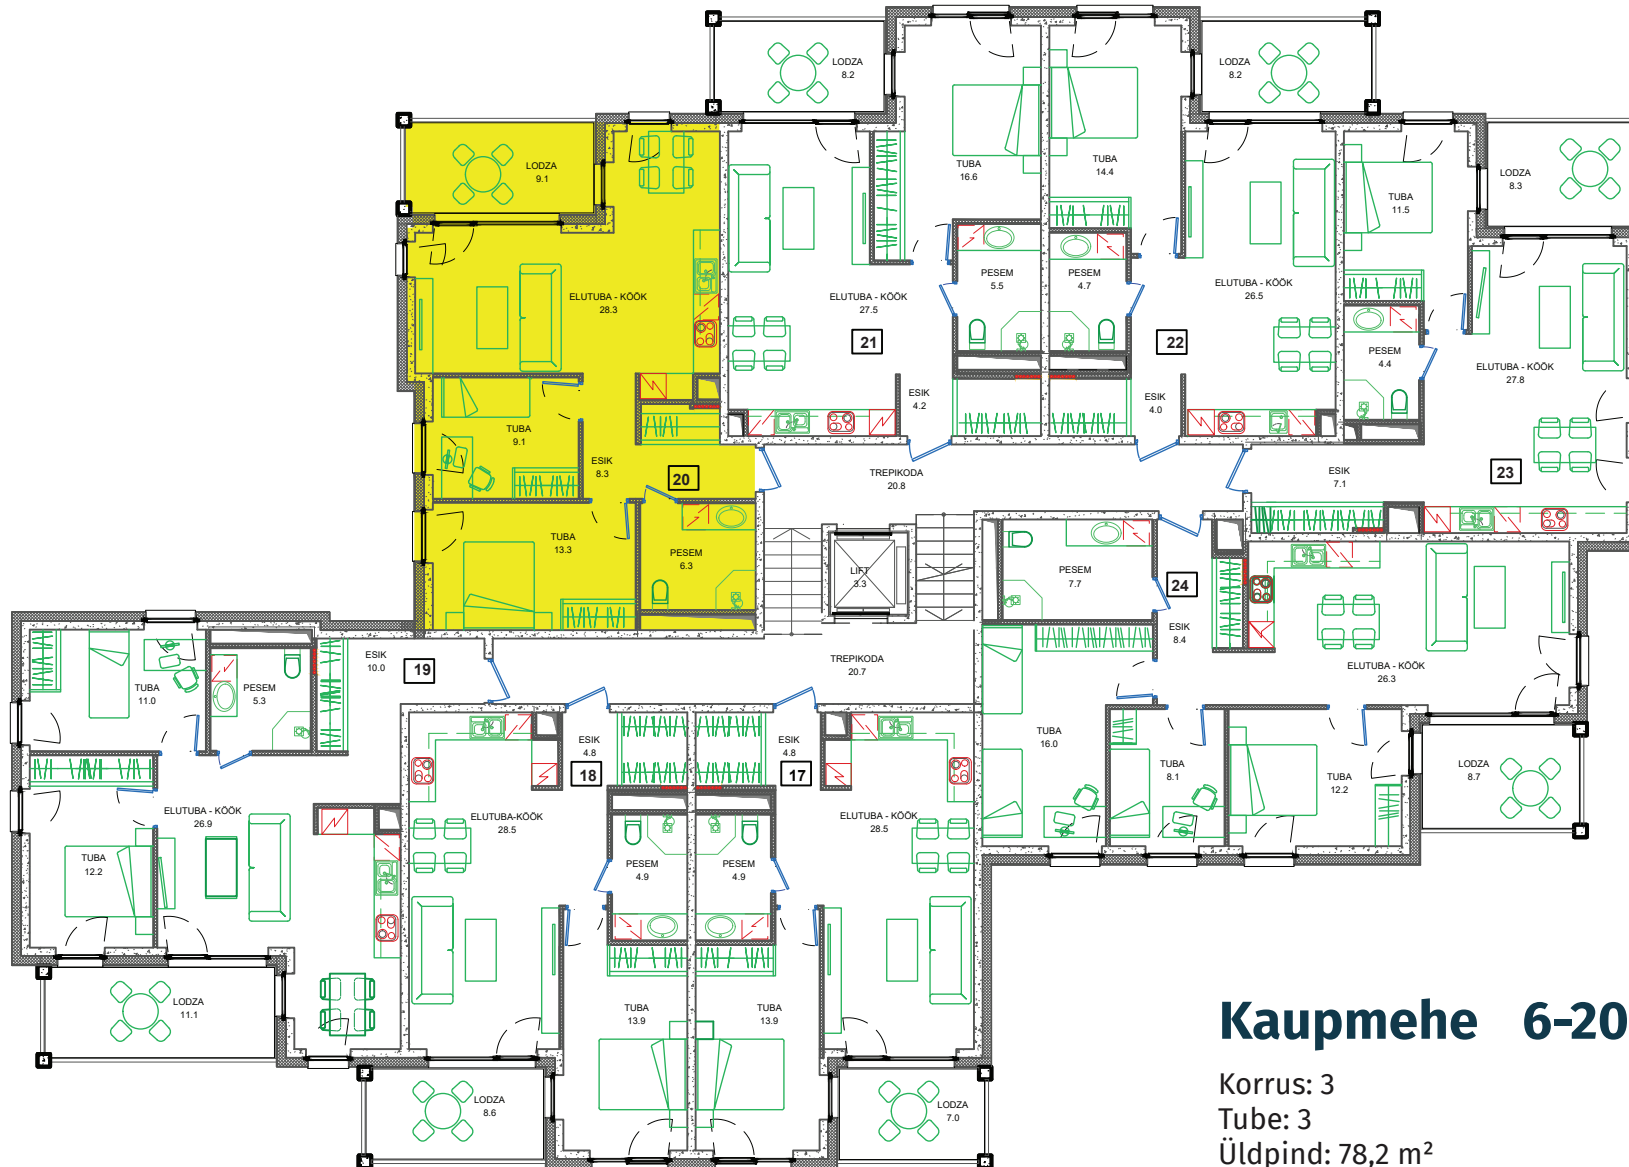

III korrus

Kaupmehe 6-20

Korrus: 3

Tube: 3

Üldpind: 78,2 m²

Korteri pind: 65,3 m²

Rõdu: 9,1 m²

Panipaik: 3,8 m²