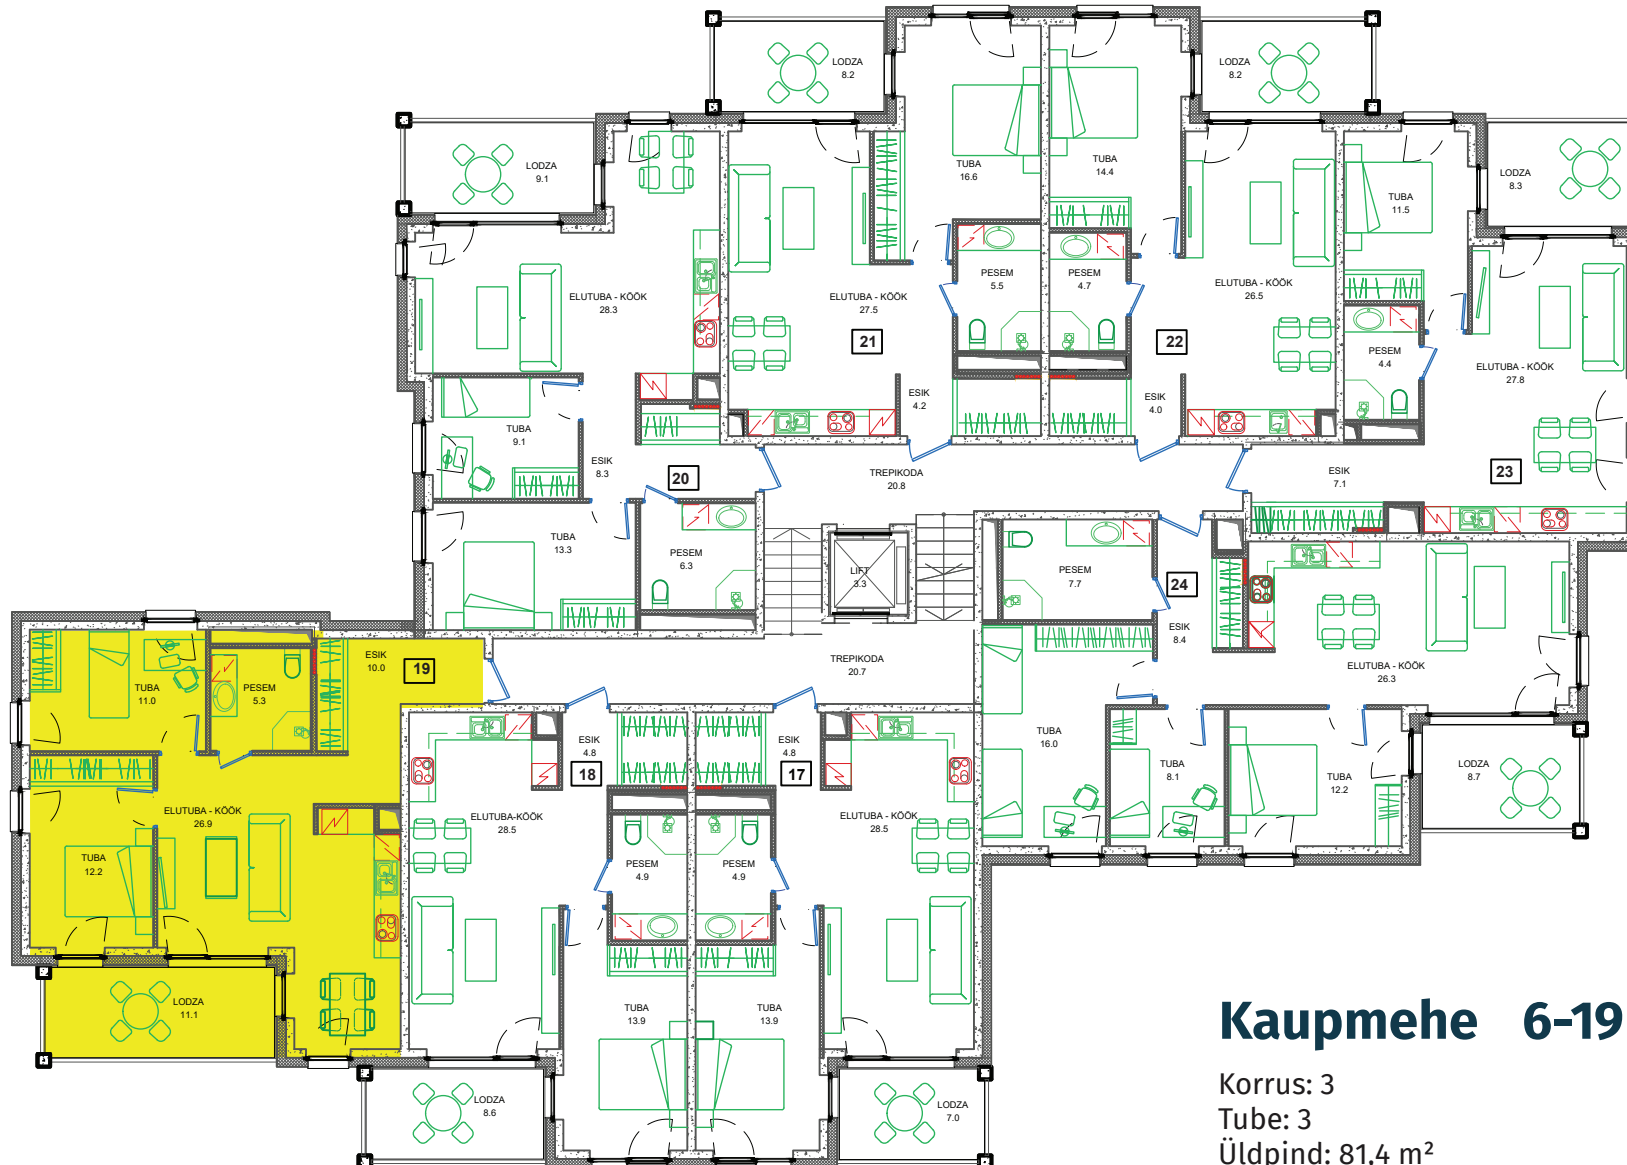

III korrus

Kaupmehe 6-19

Korrus: 3

Tube: 3

Üldpind: 81,4 m²

Korteri pind: 65,4 m²

Rõdu: 11,1 m²

Panipaik: 4,9 m²