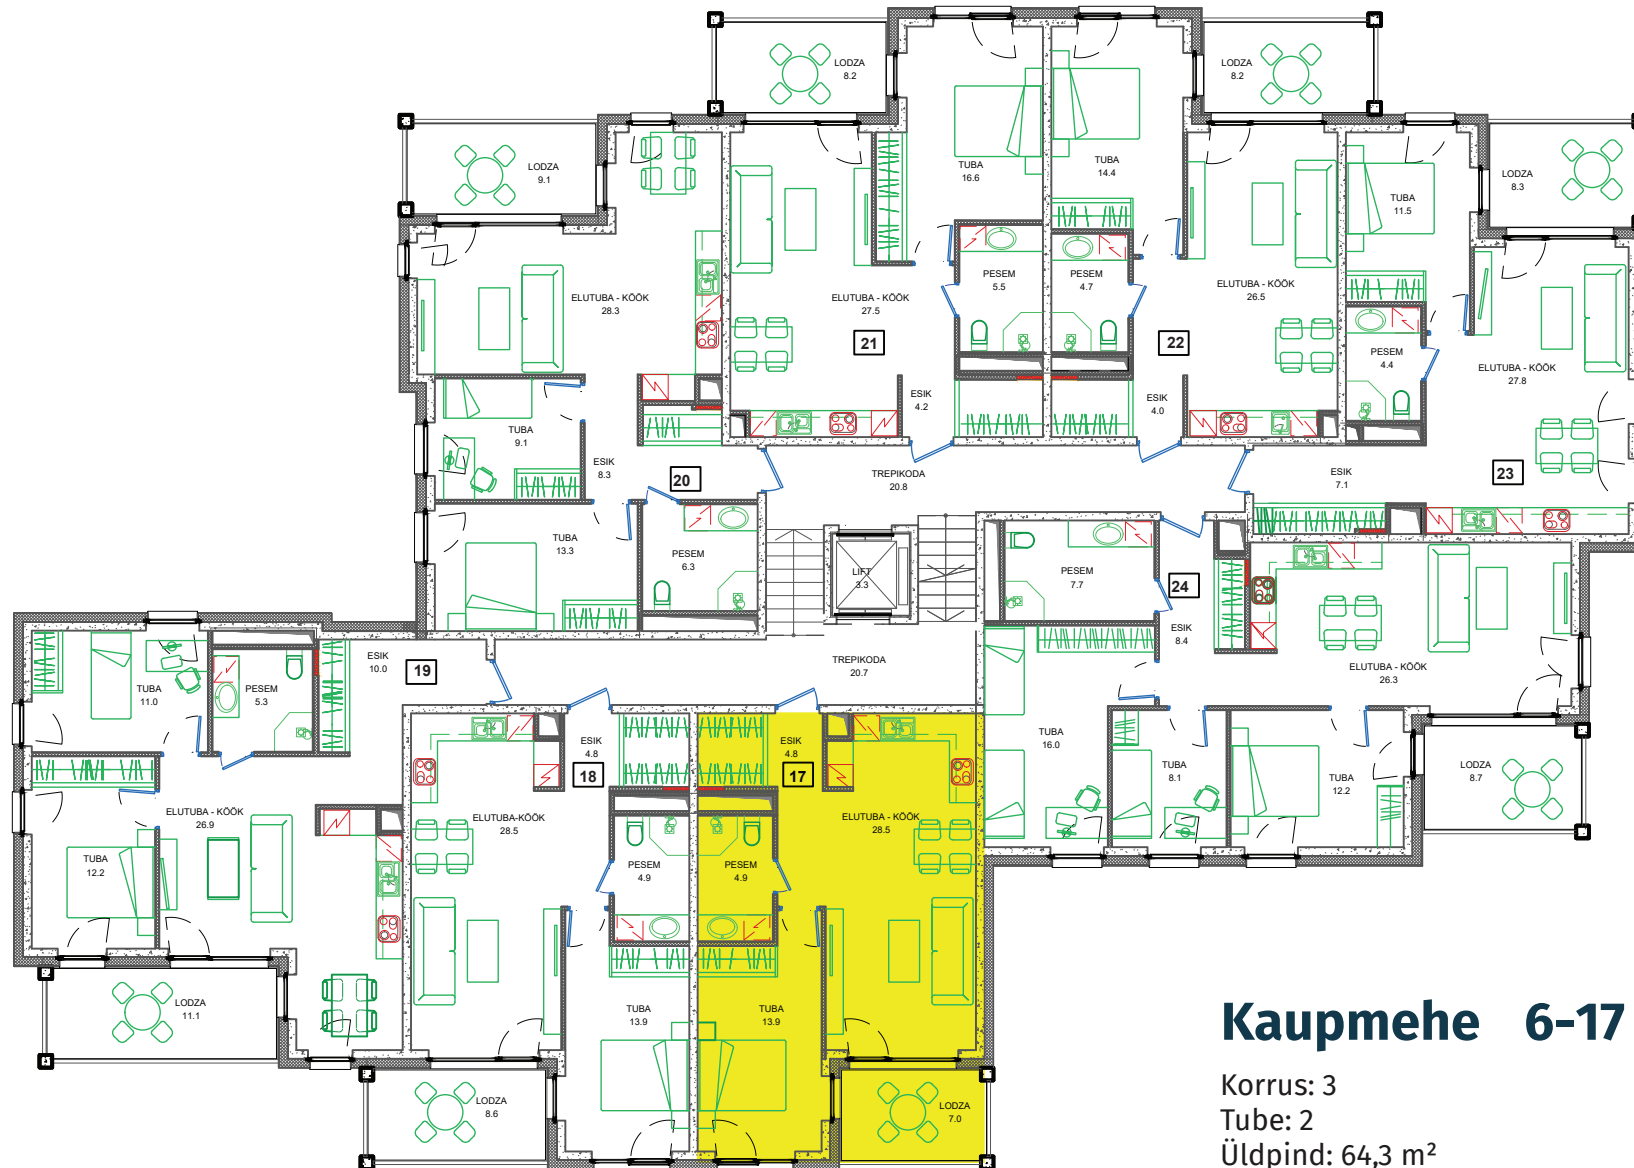

III korrus

Kaupmehe 6-17

Korrus: 3

Tube: 2

Üldpind: 64,3 m²

Korteri pind: 52,1 m²

Rõdu: 7,0 m²

Panipaik: 5,2 m²