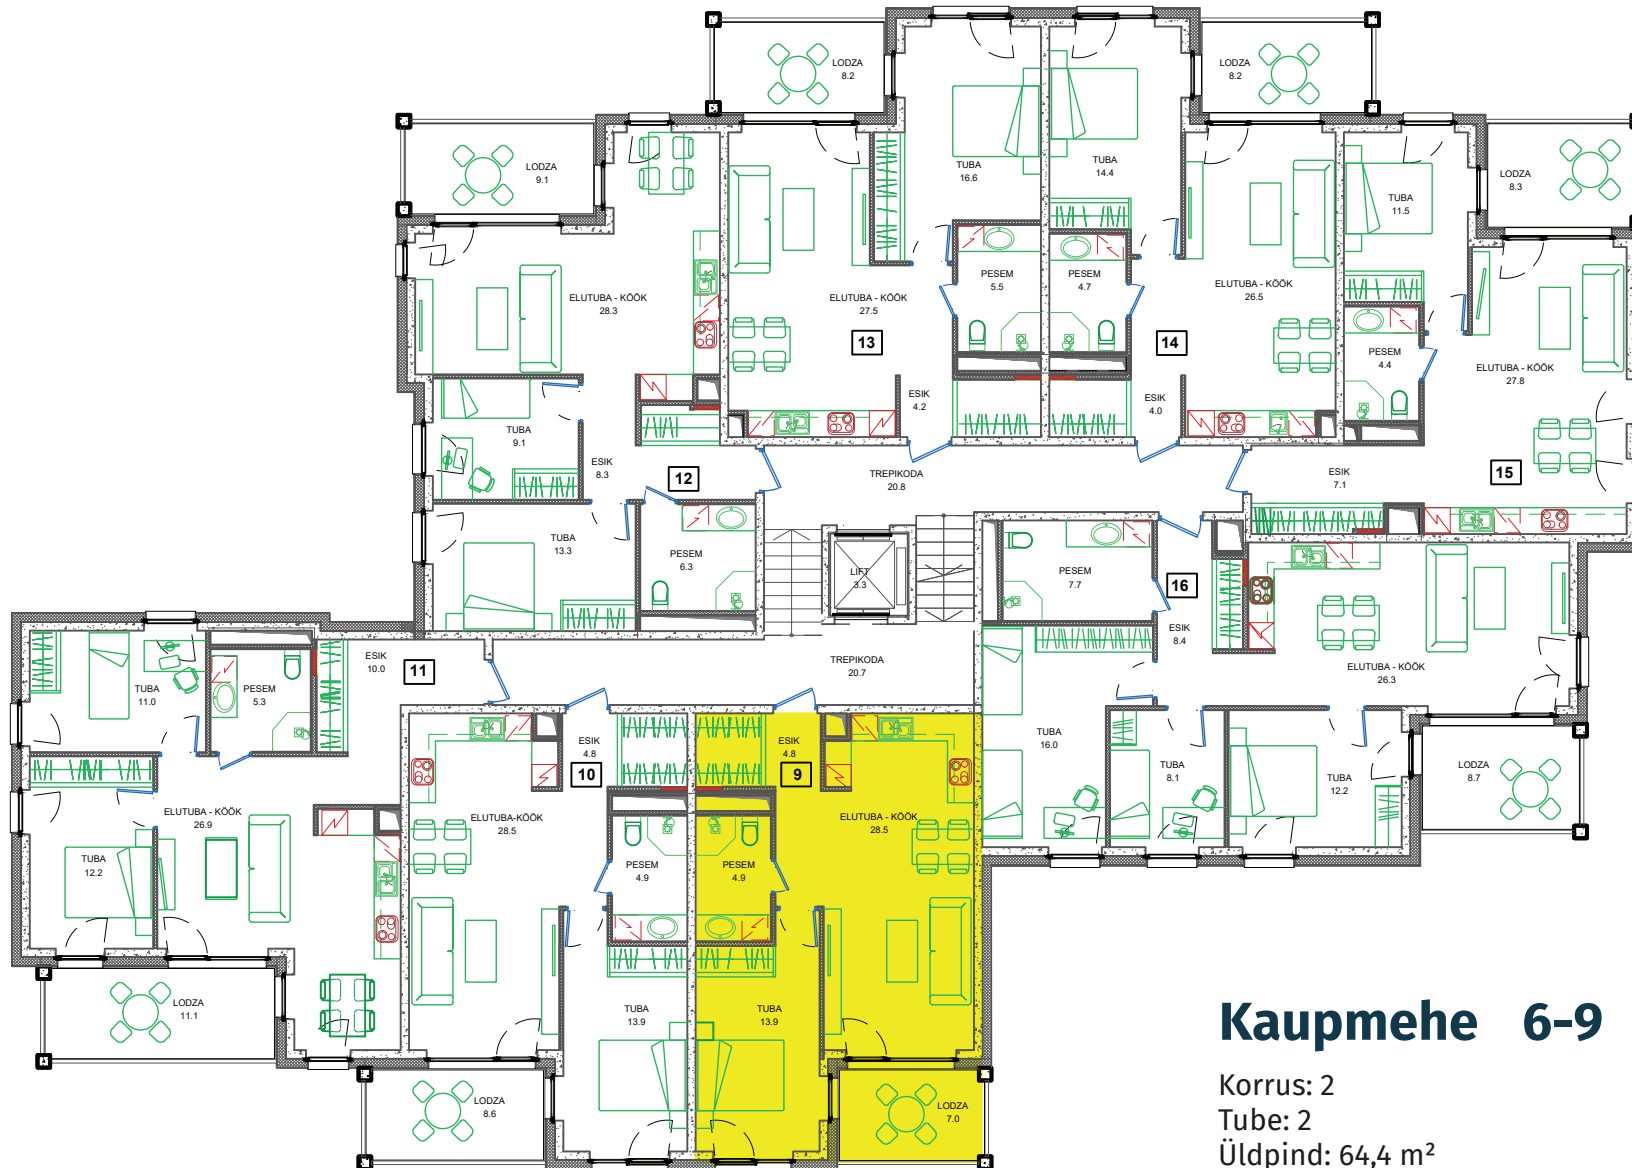

II korrus

Kaupmehe 6-9

Korrus: 2

Tube: 2

Üldpind: 64,4 m²

Korteri pind: 52,1 m²

Rõdu: 7,0 m²

Panipaik: 5,3 m²