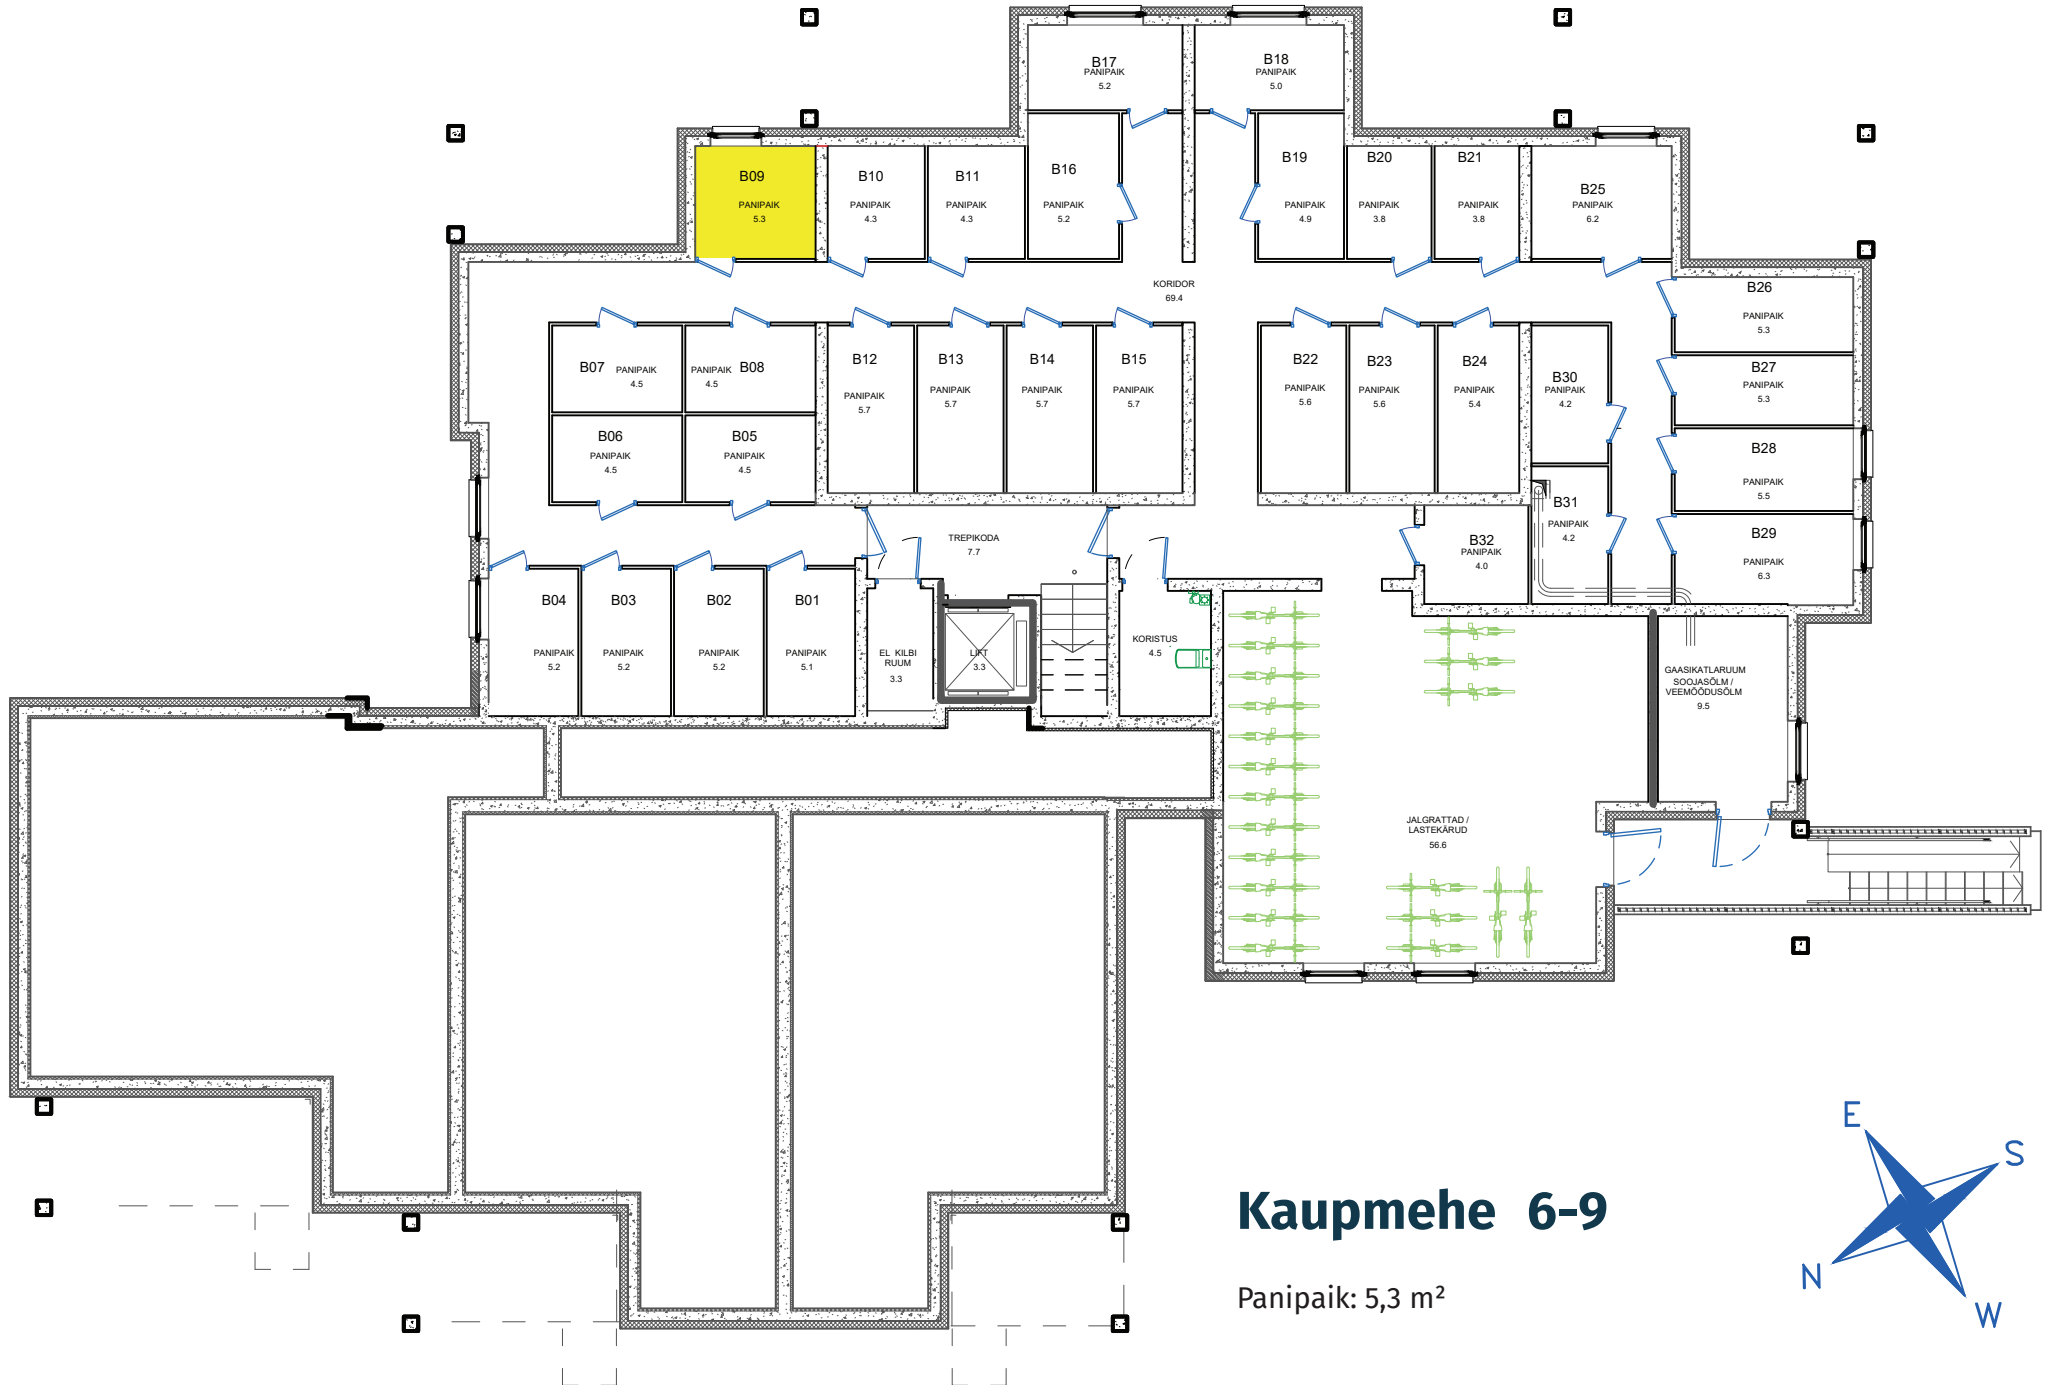

-I korrus (kelder)

Kaupmehe 6-9

Panipaik: 5,3 m²