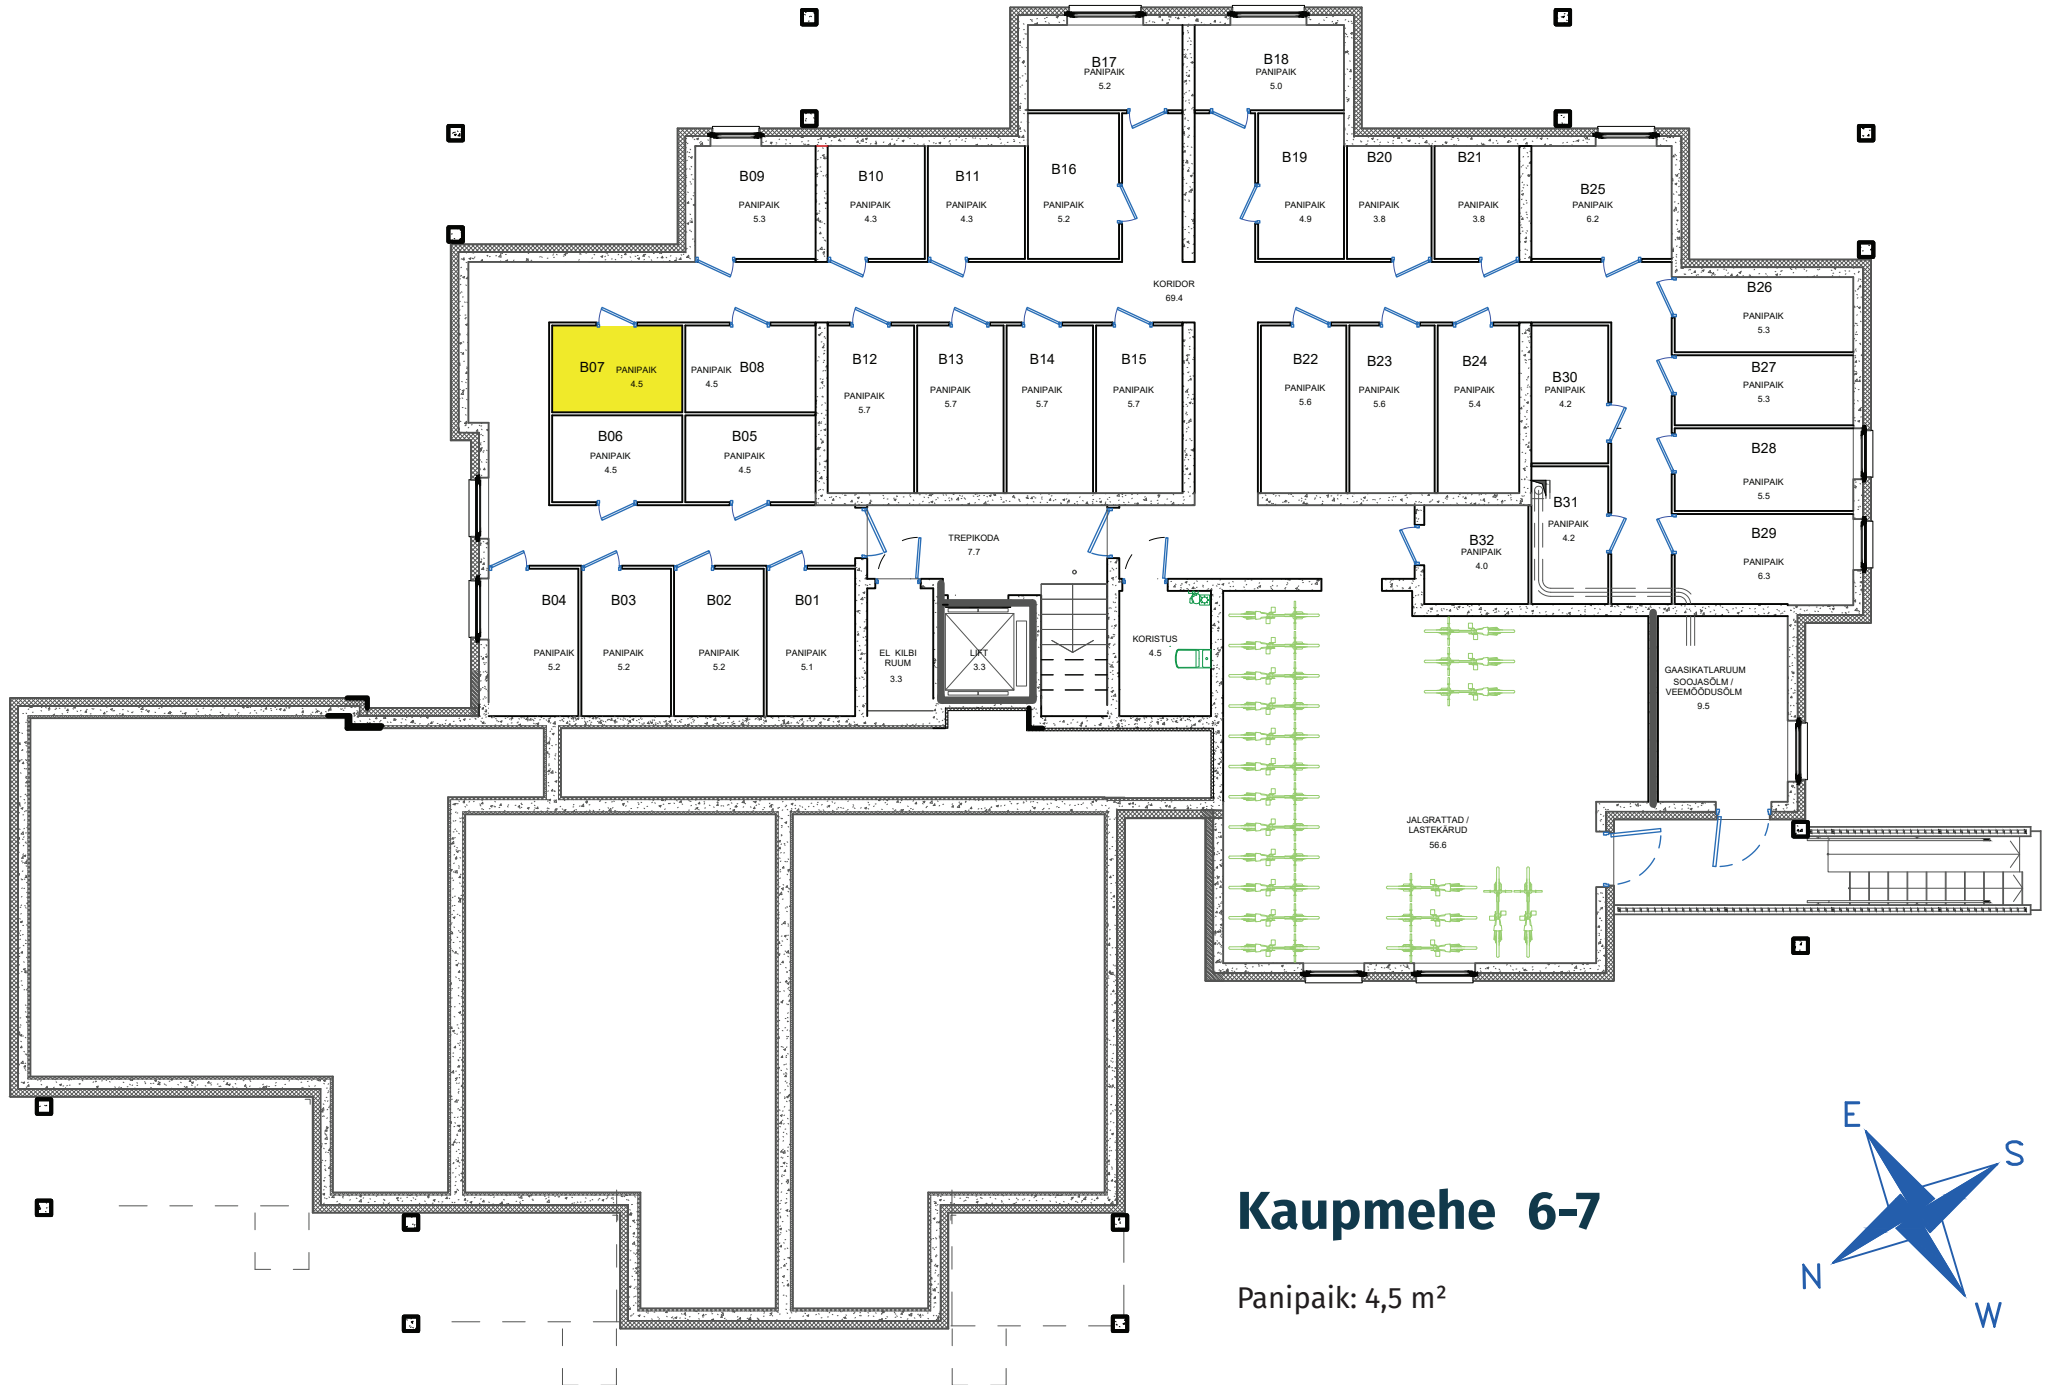

-I korrus (kelder)

## Kaupmehe 6-7

Panipaik: 4,5 m<sup>2</sup>