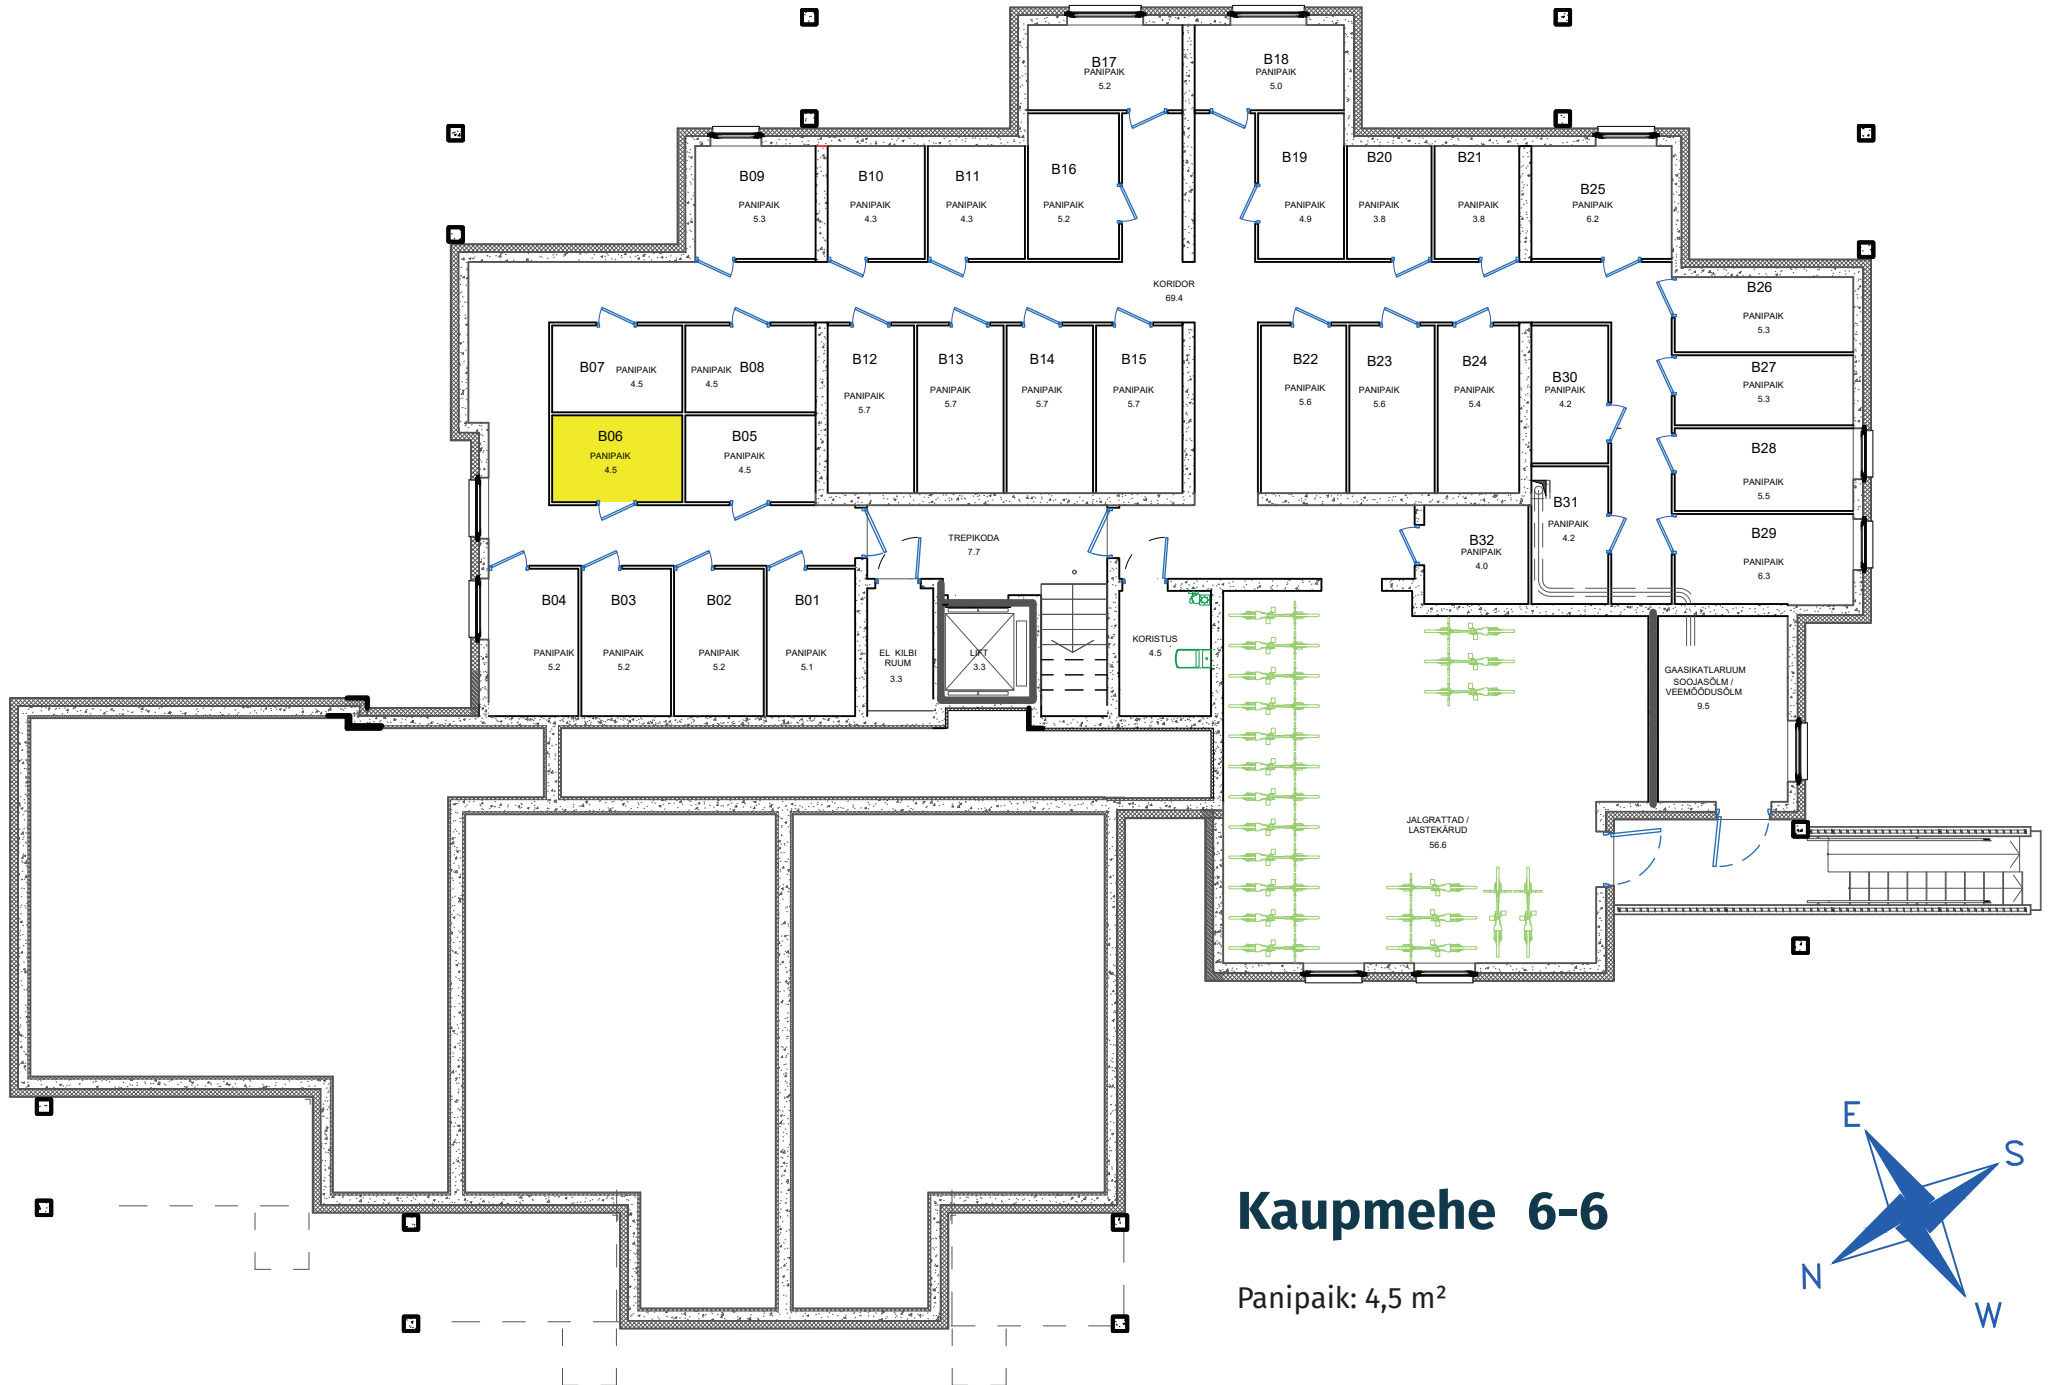

-I korrus (kelder)

## Kaupmehe 6-6

Panipaik: 4,5 m<sup>2</sup>