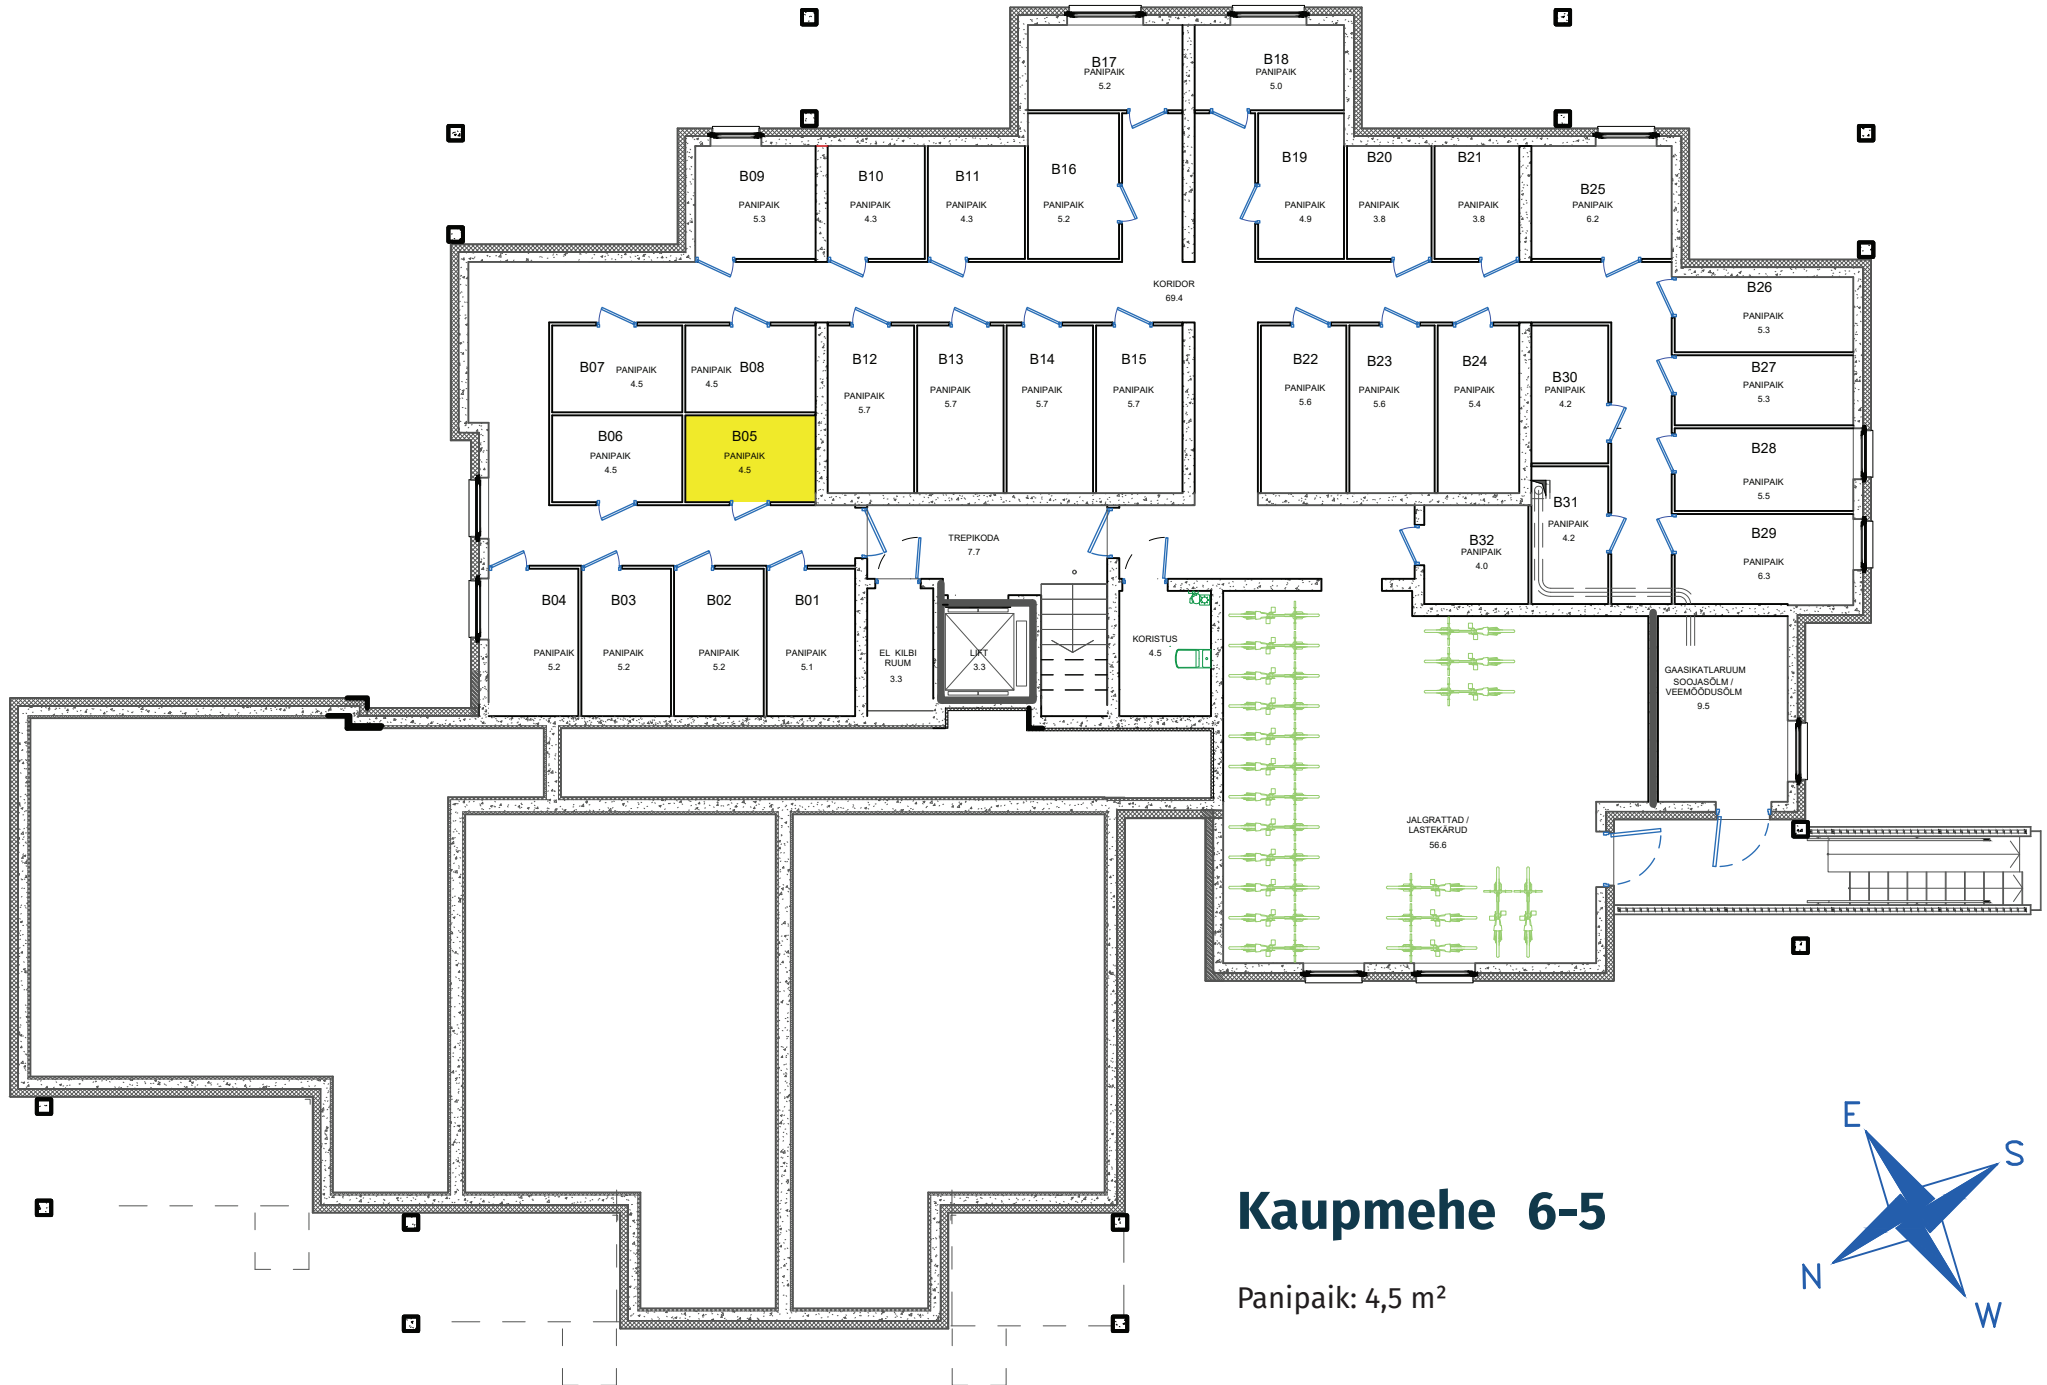

-I korrus (kelder)

## Kaupmehe 6-5

Panipaik: 4,5 m<sup>2</sup>