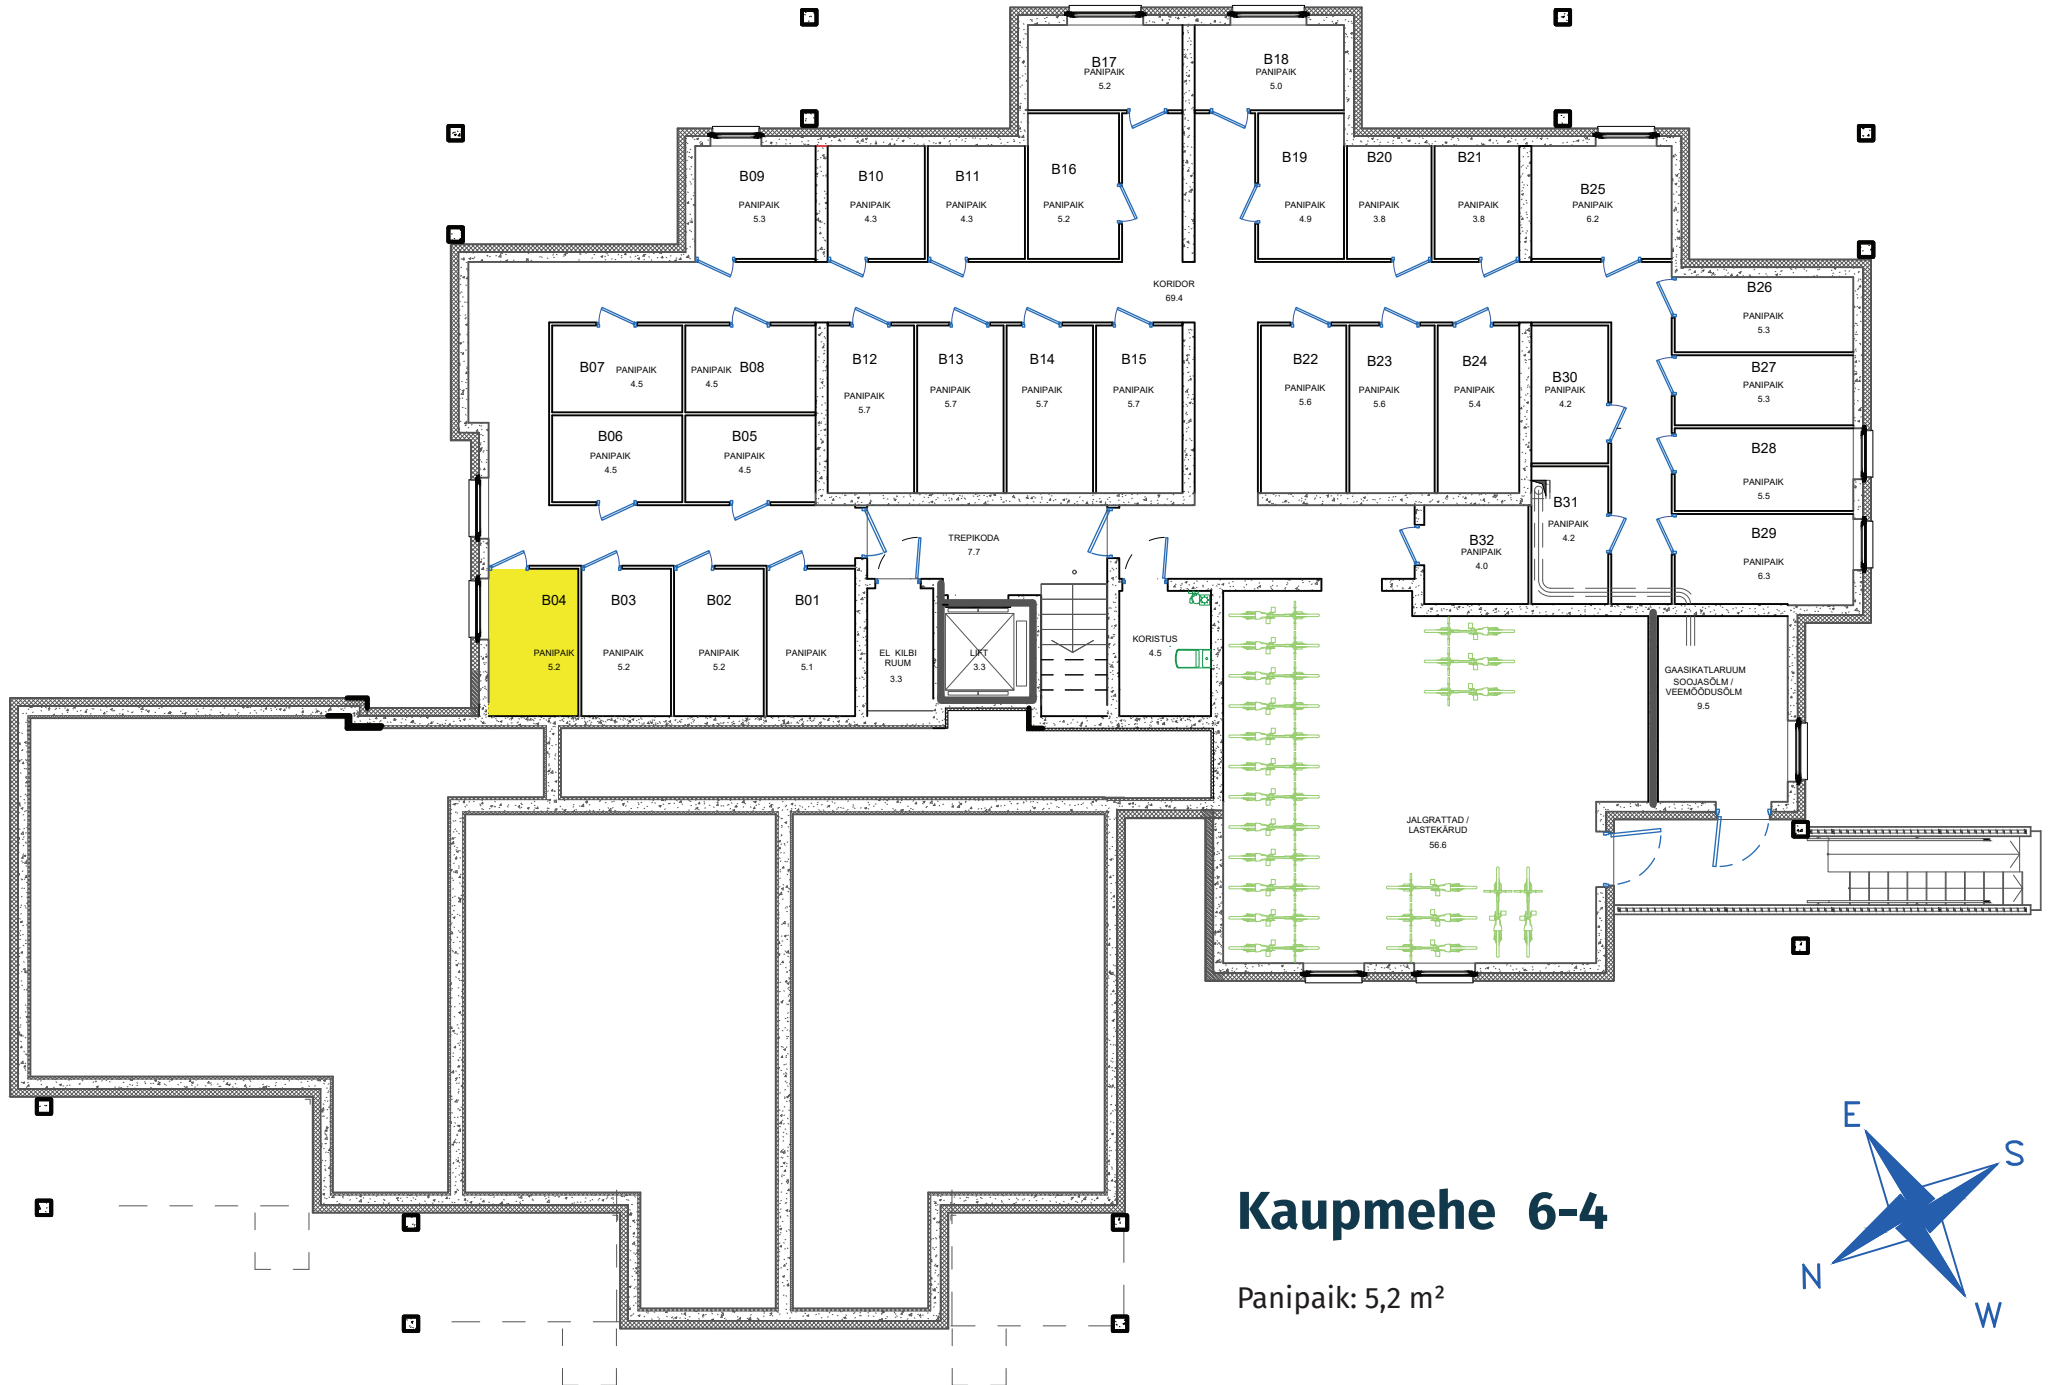

-I korrus (kelder)

## Kaupmehe 6-4

Panipaik: 5,2 m<sup>2</sup>