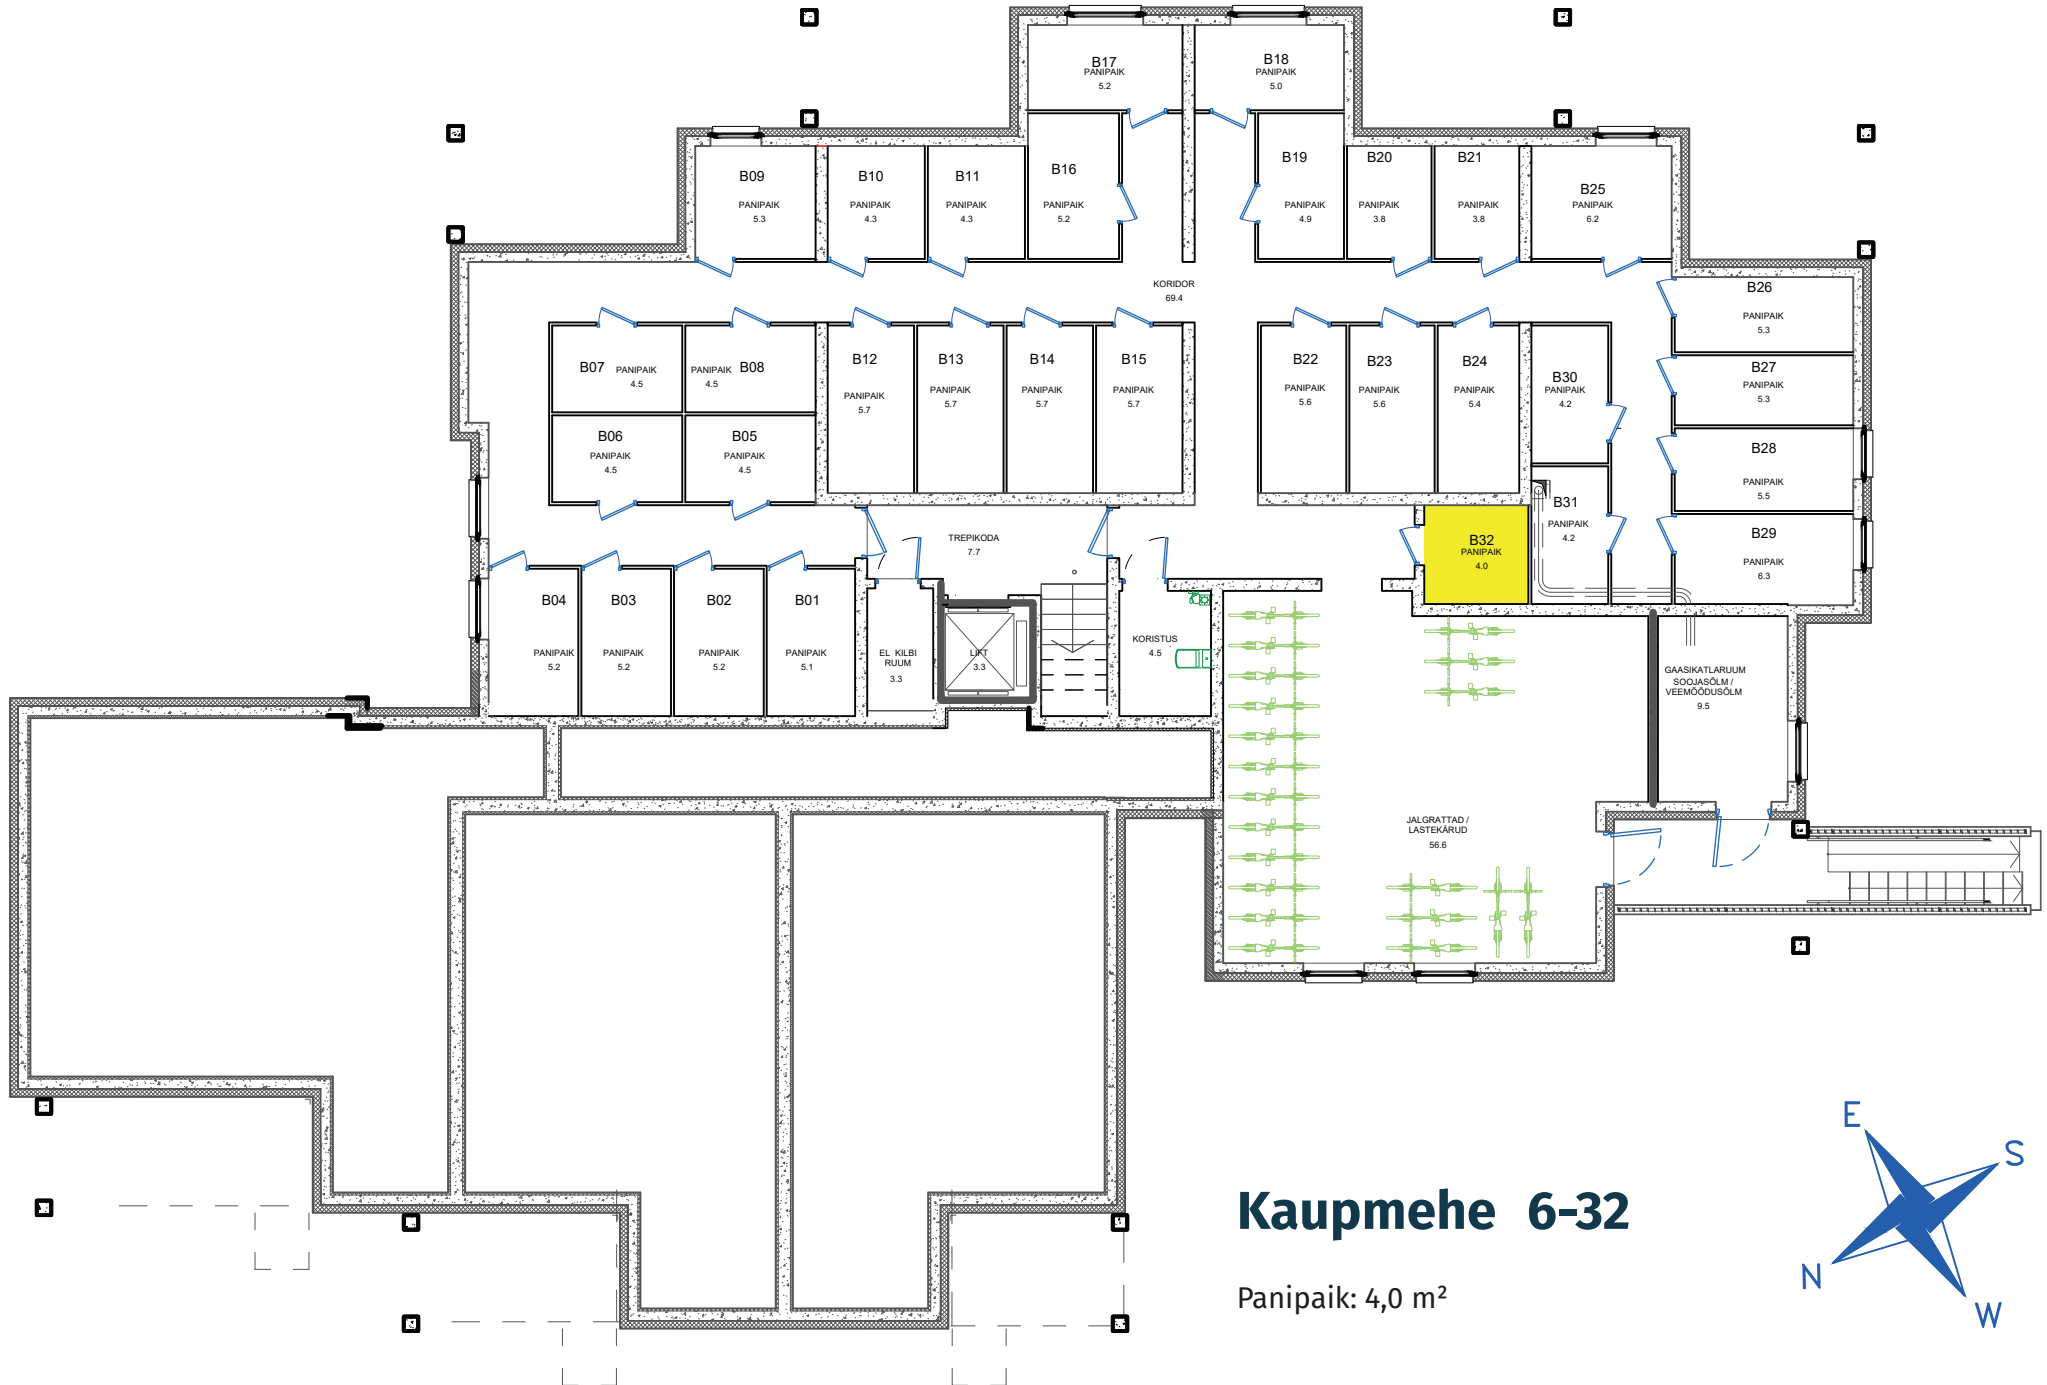

-I korrus (kelder)

Kaupmehe 6-32

Panipaik: 4,0 m²