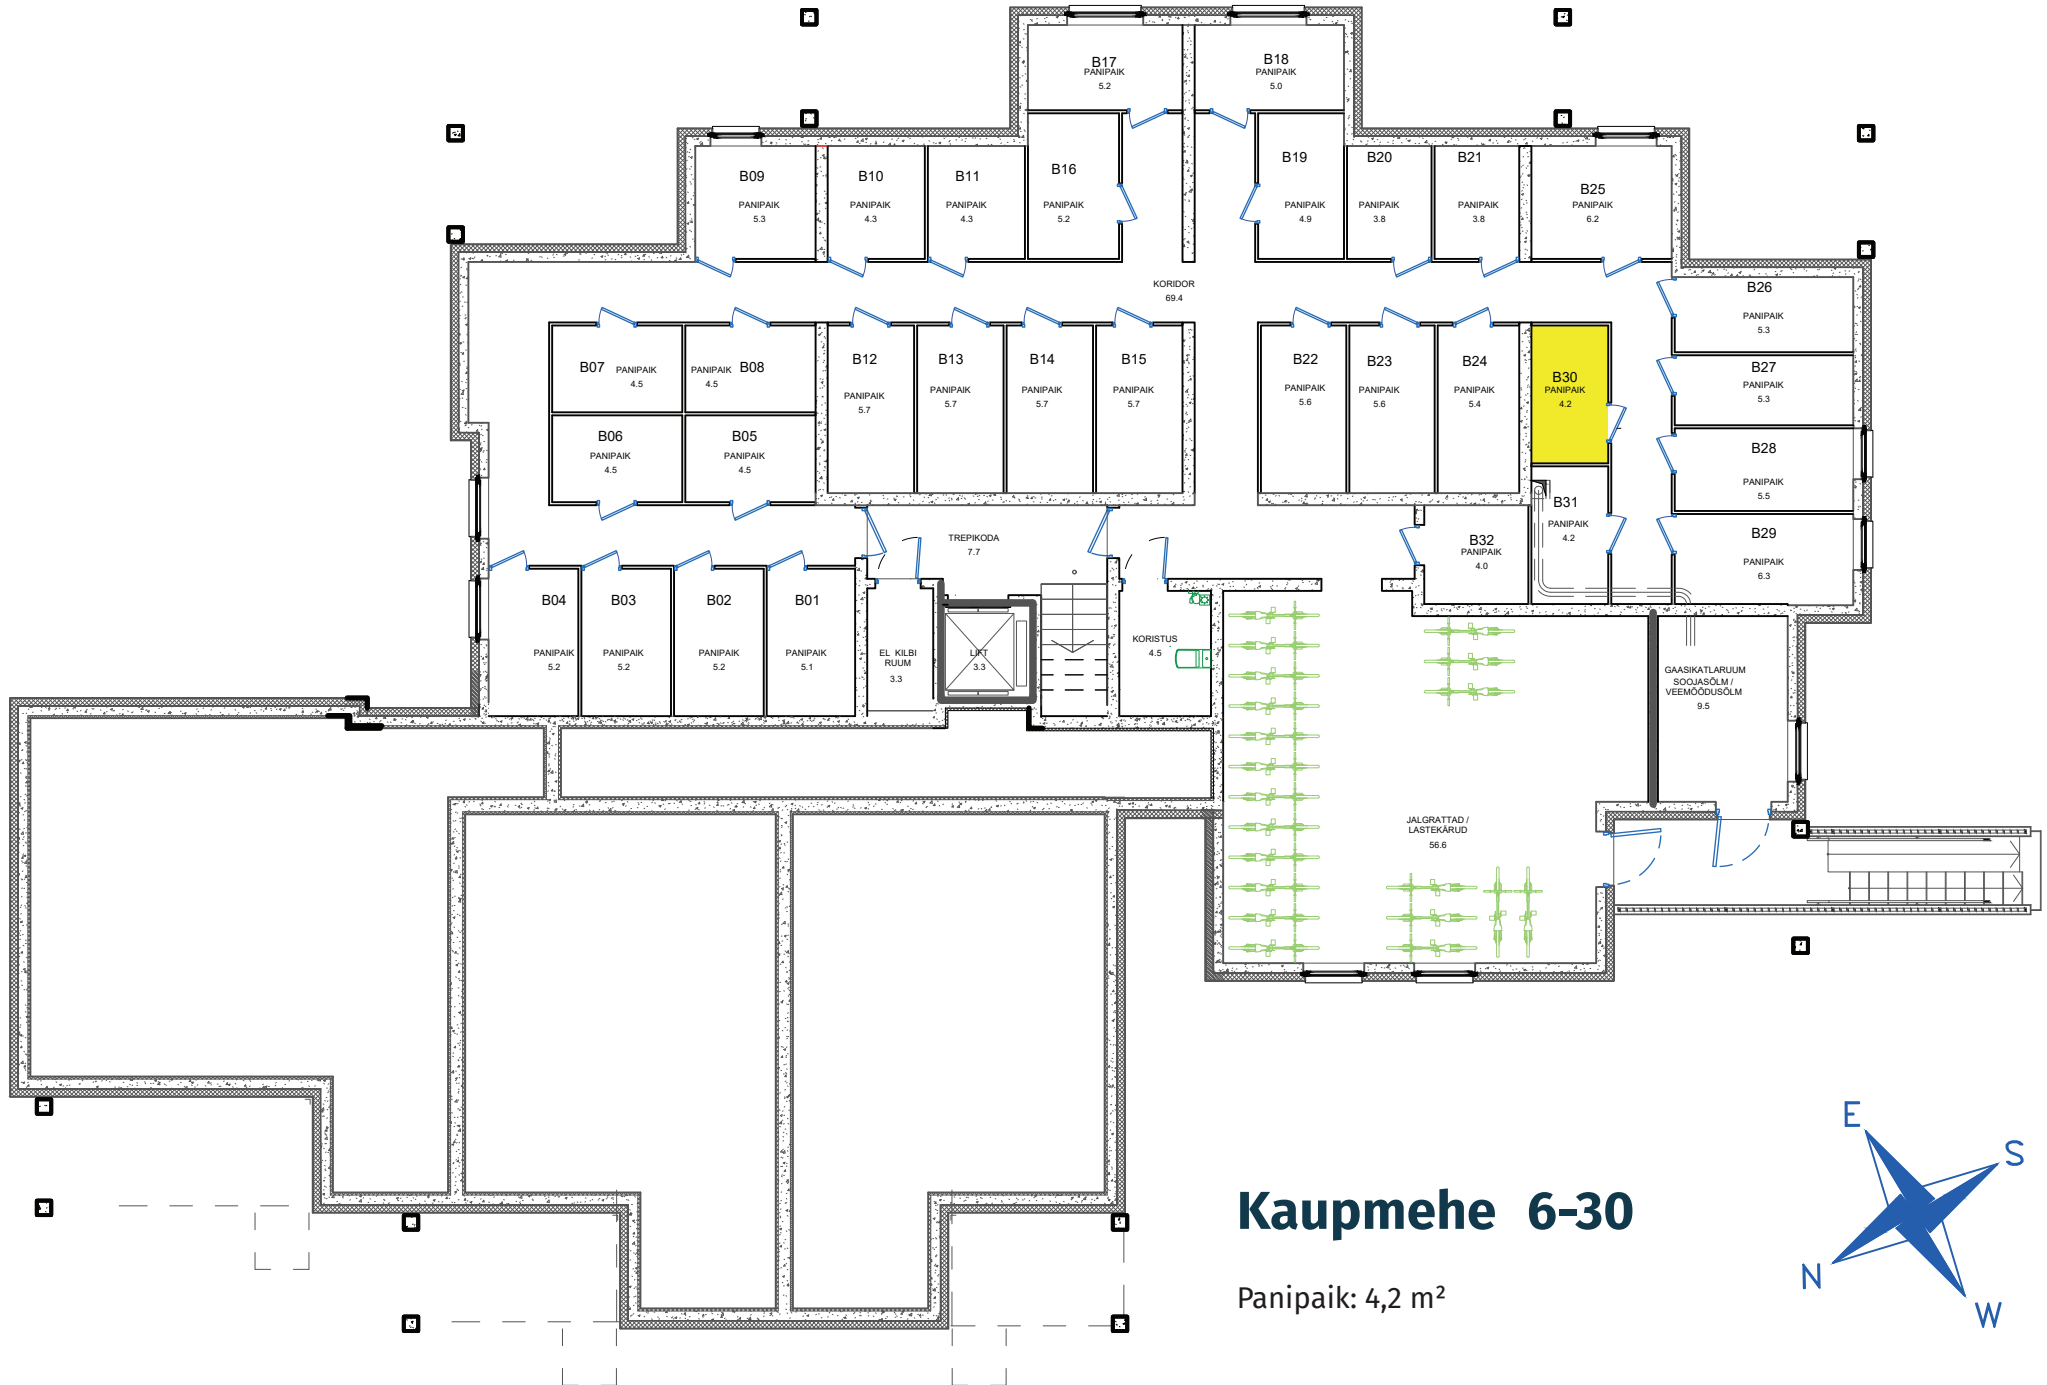

-I korrus (kelder)

Kaupmehe 6-30

Panipaik: 4,2 m²