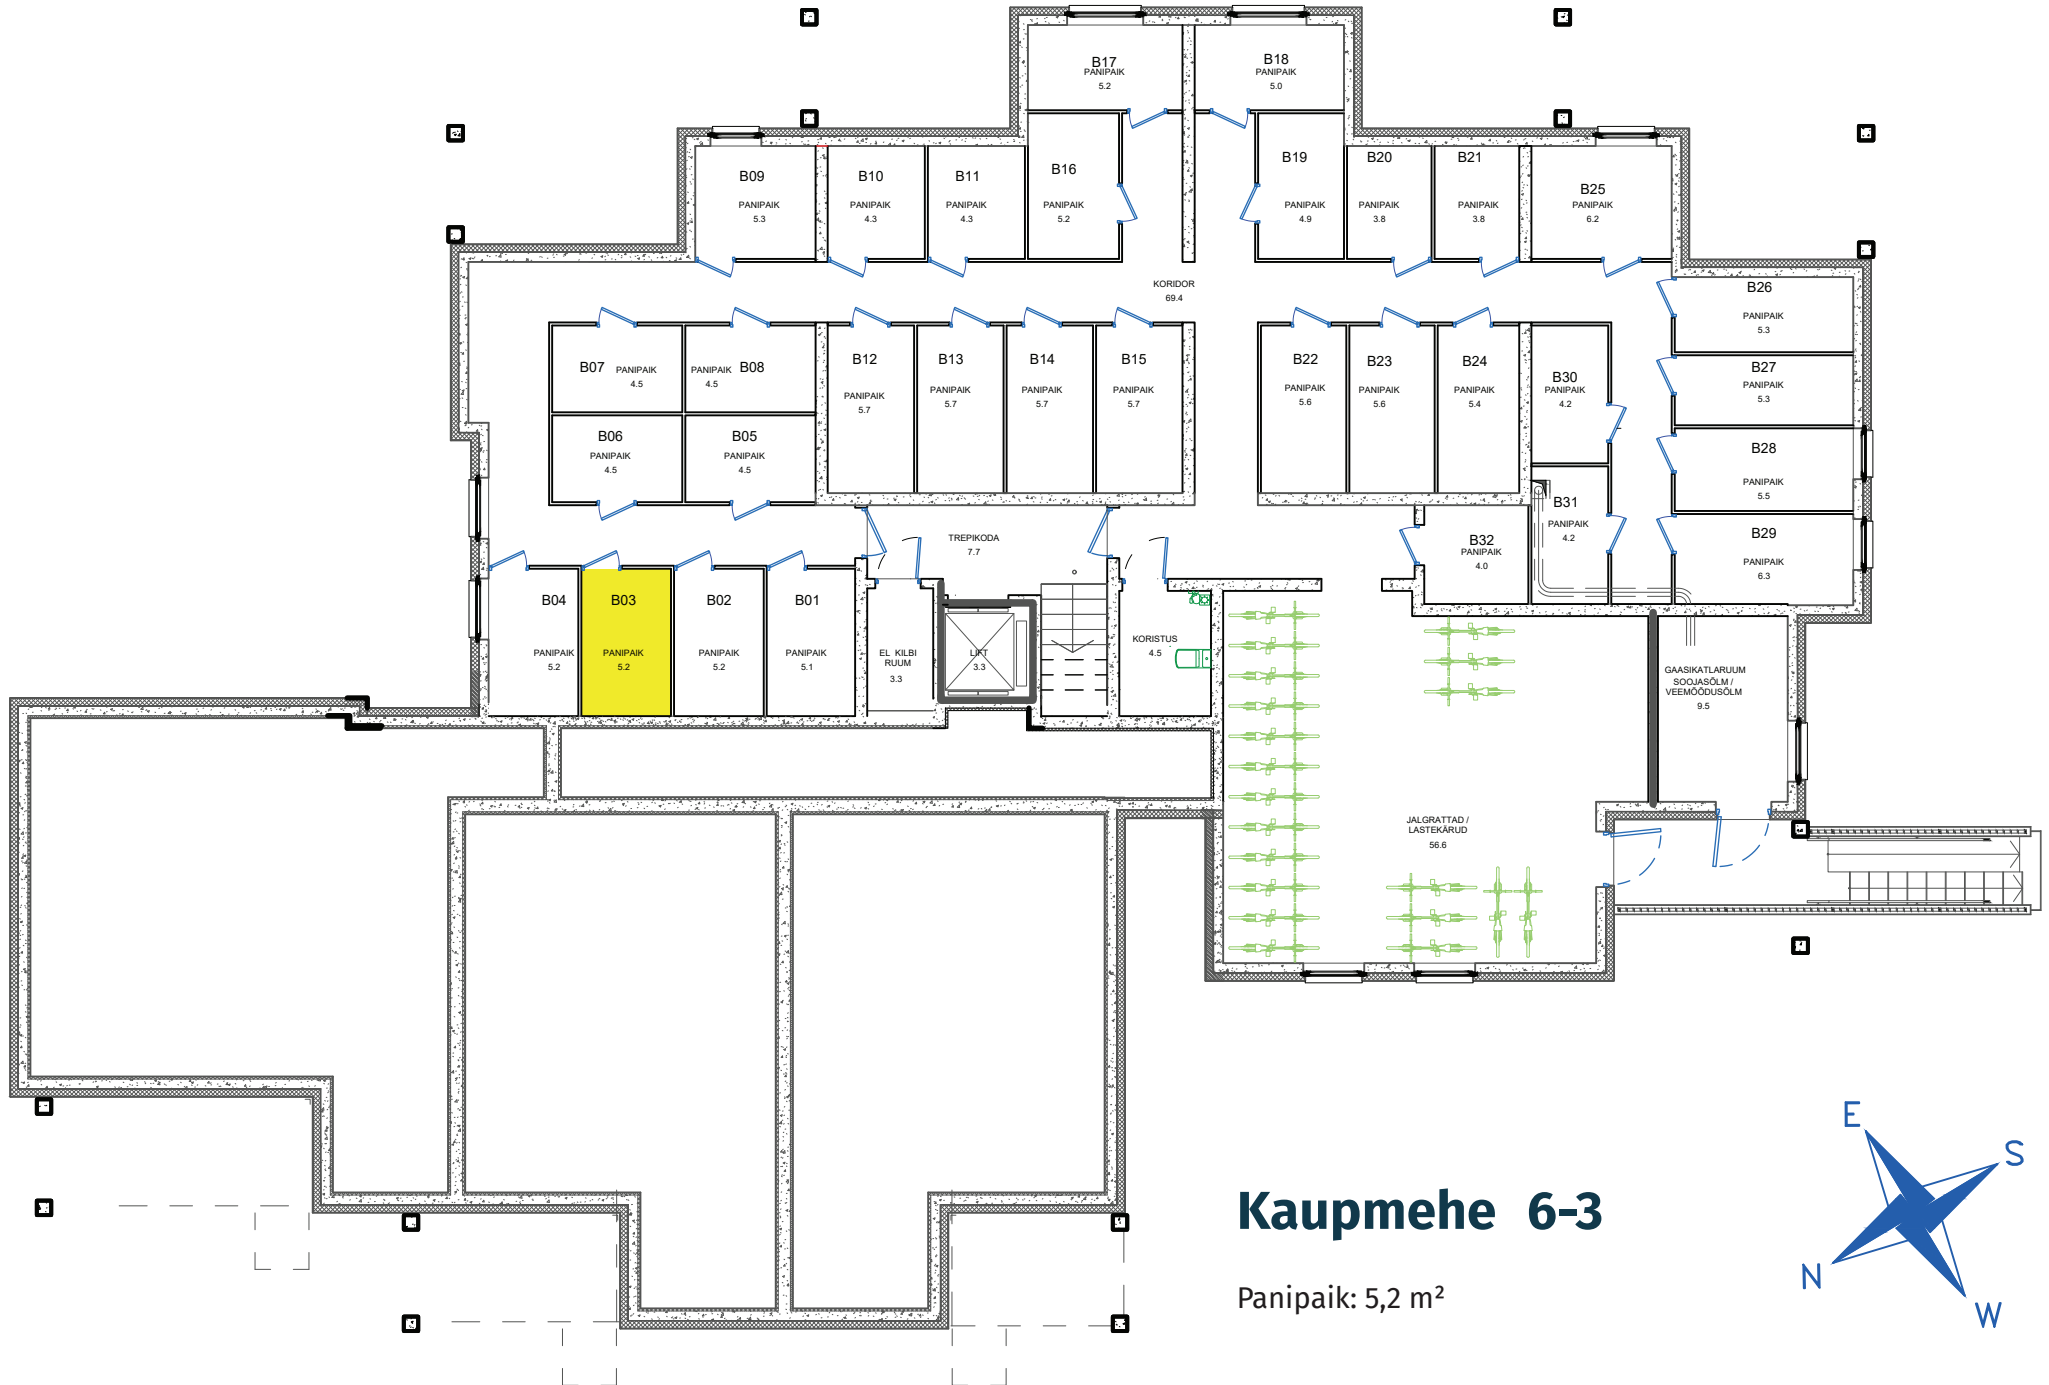

-I korrus (kelder)

Kaupmehe 6-3

Panipaik: 5,2 m²