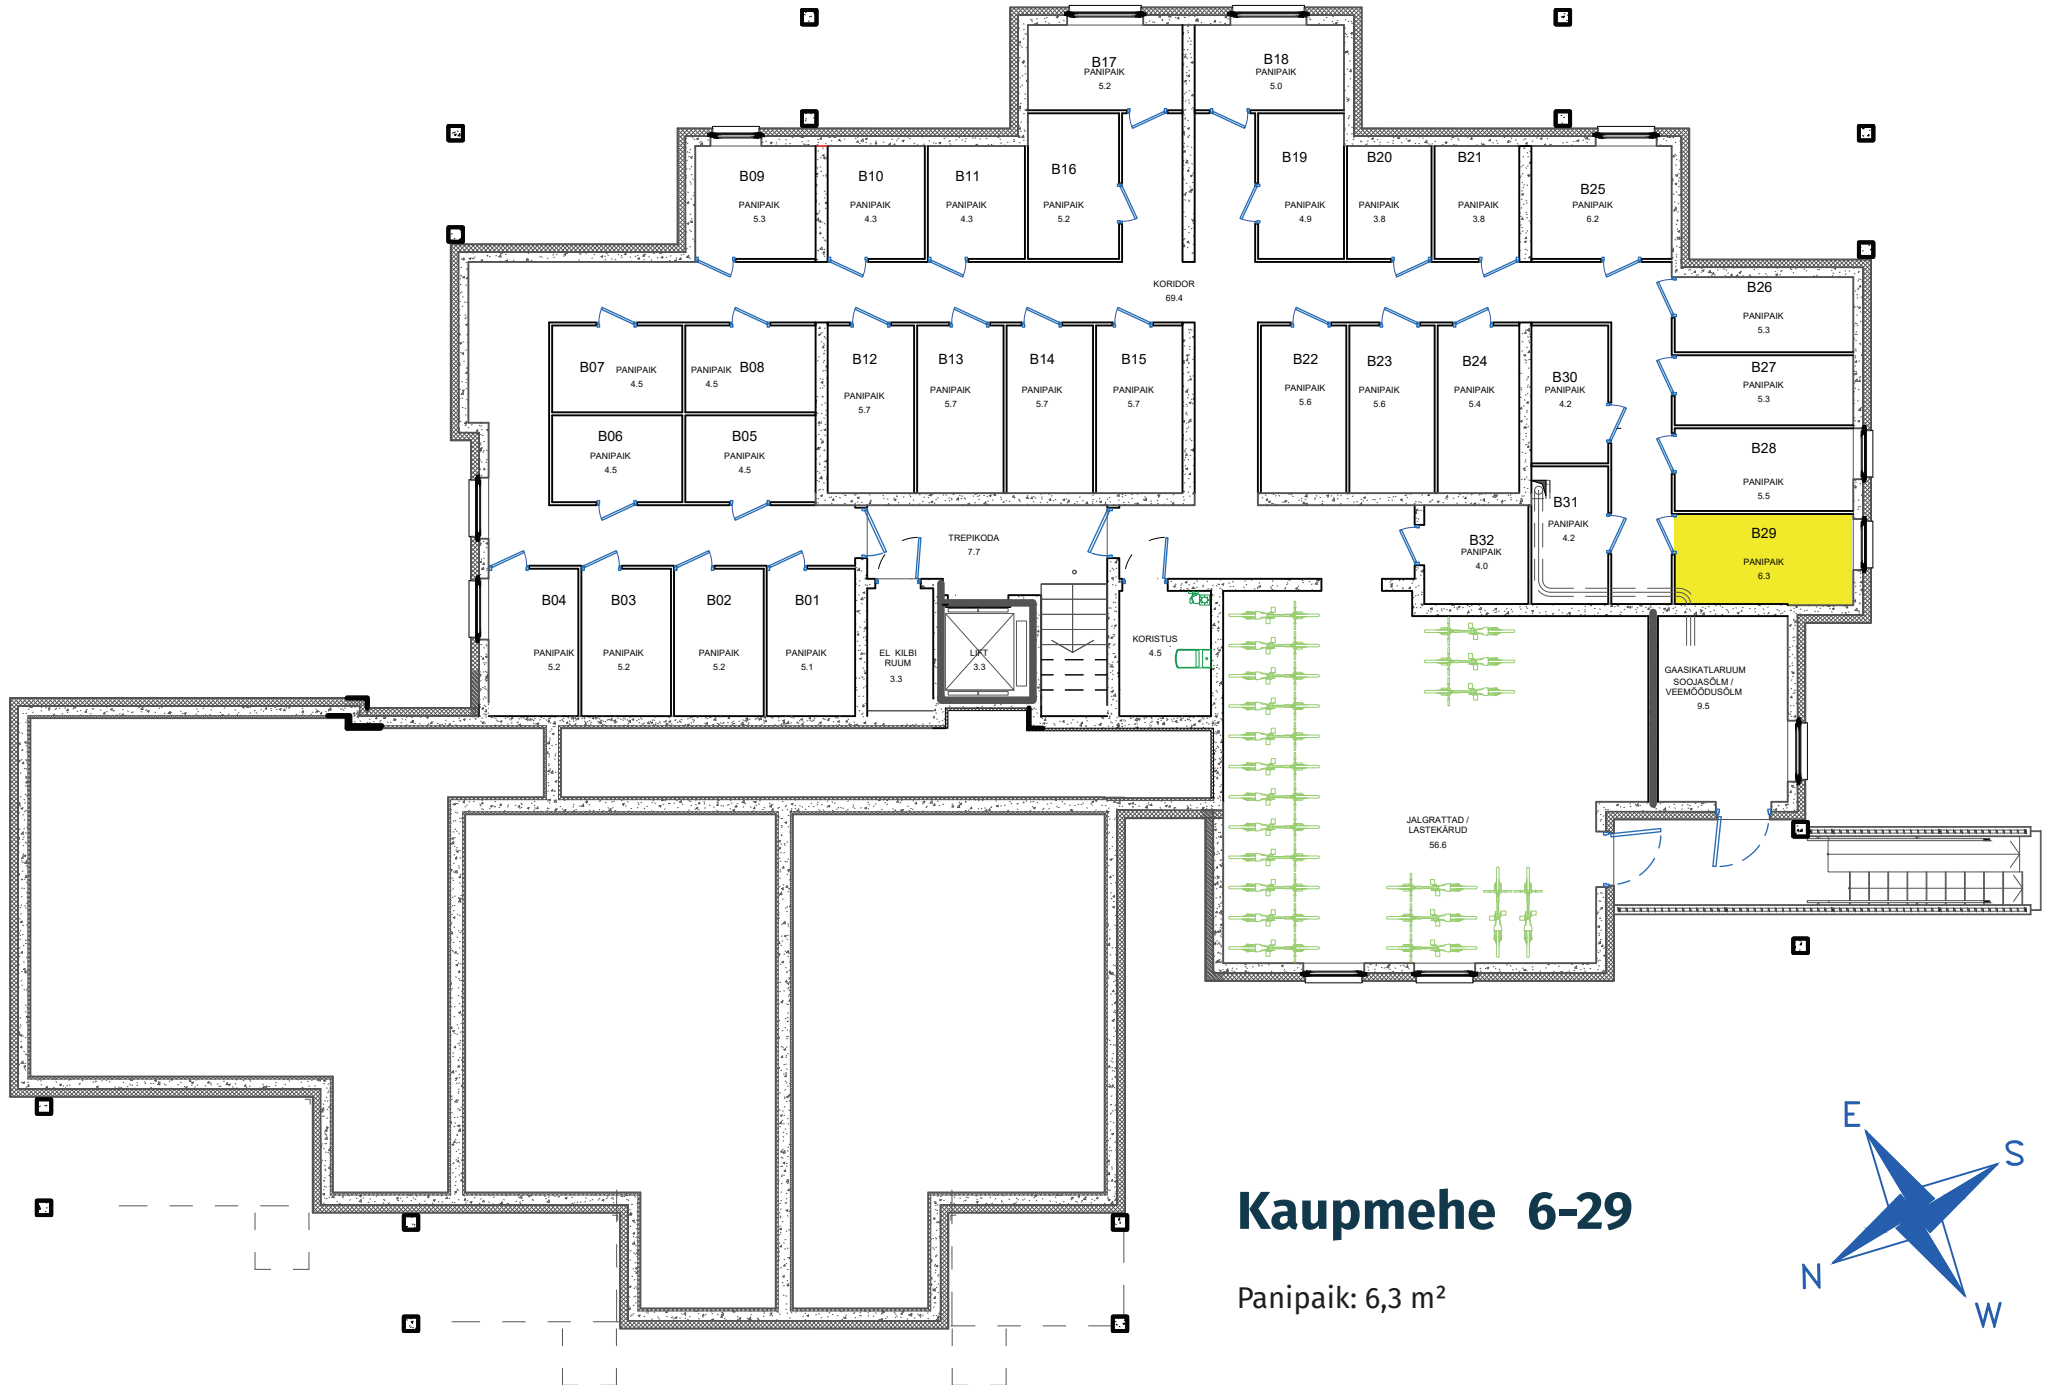

-I korrus (kelder)

Kaupmehe 6-29

Panipaik: 6,3 m²