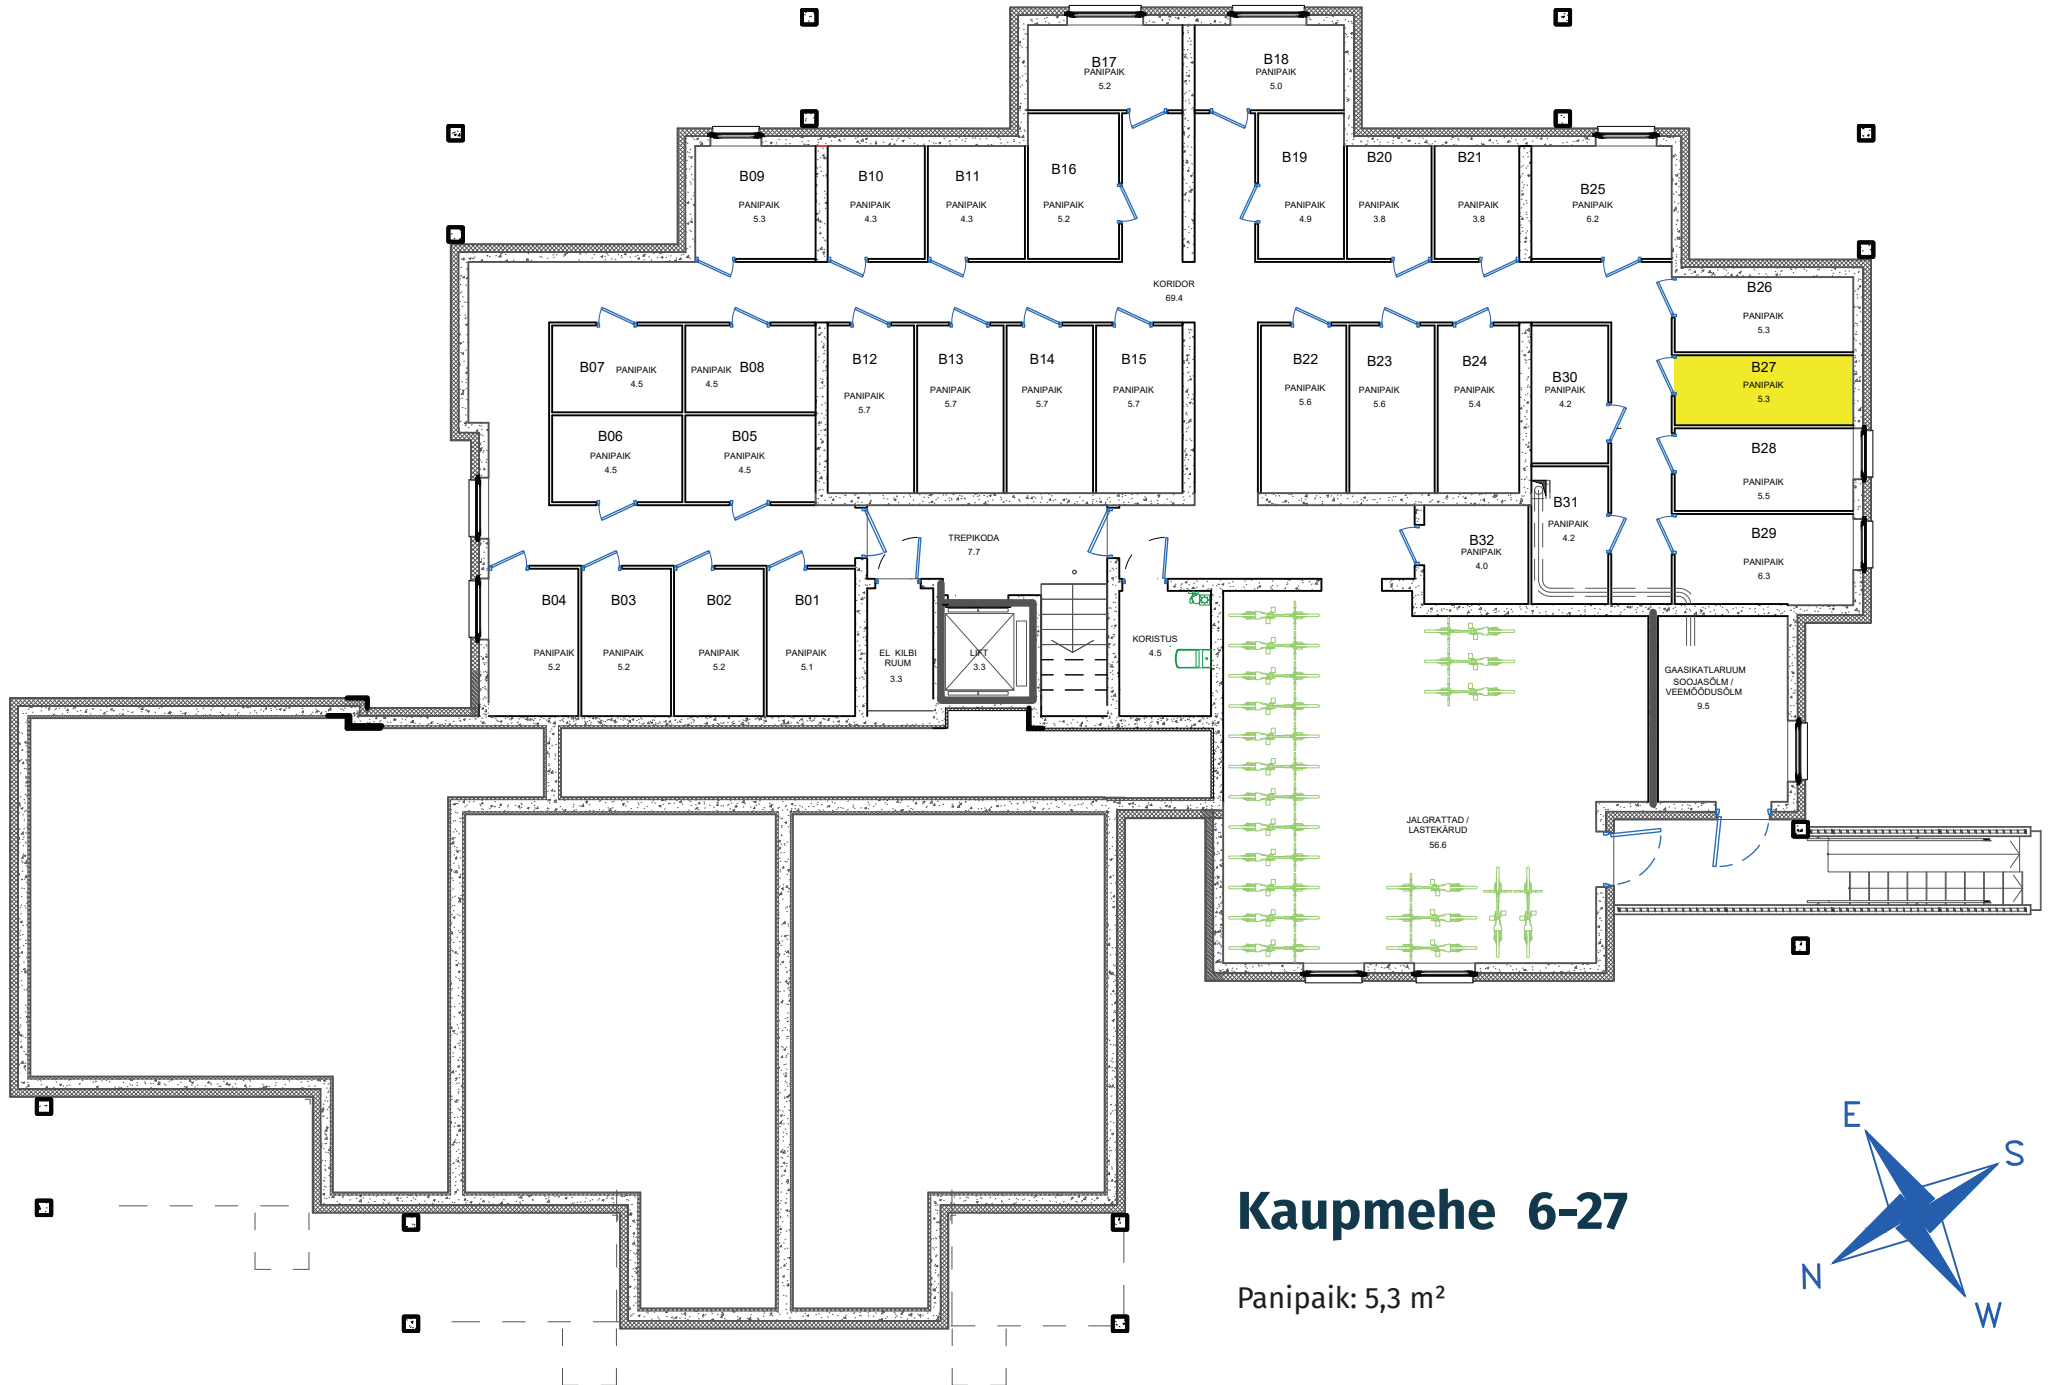

-I korrus (kelder)

**Kaupmehe 6-27**

Panipaik: 5,3 m<sup>2</sup>