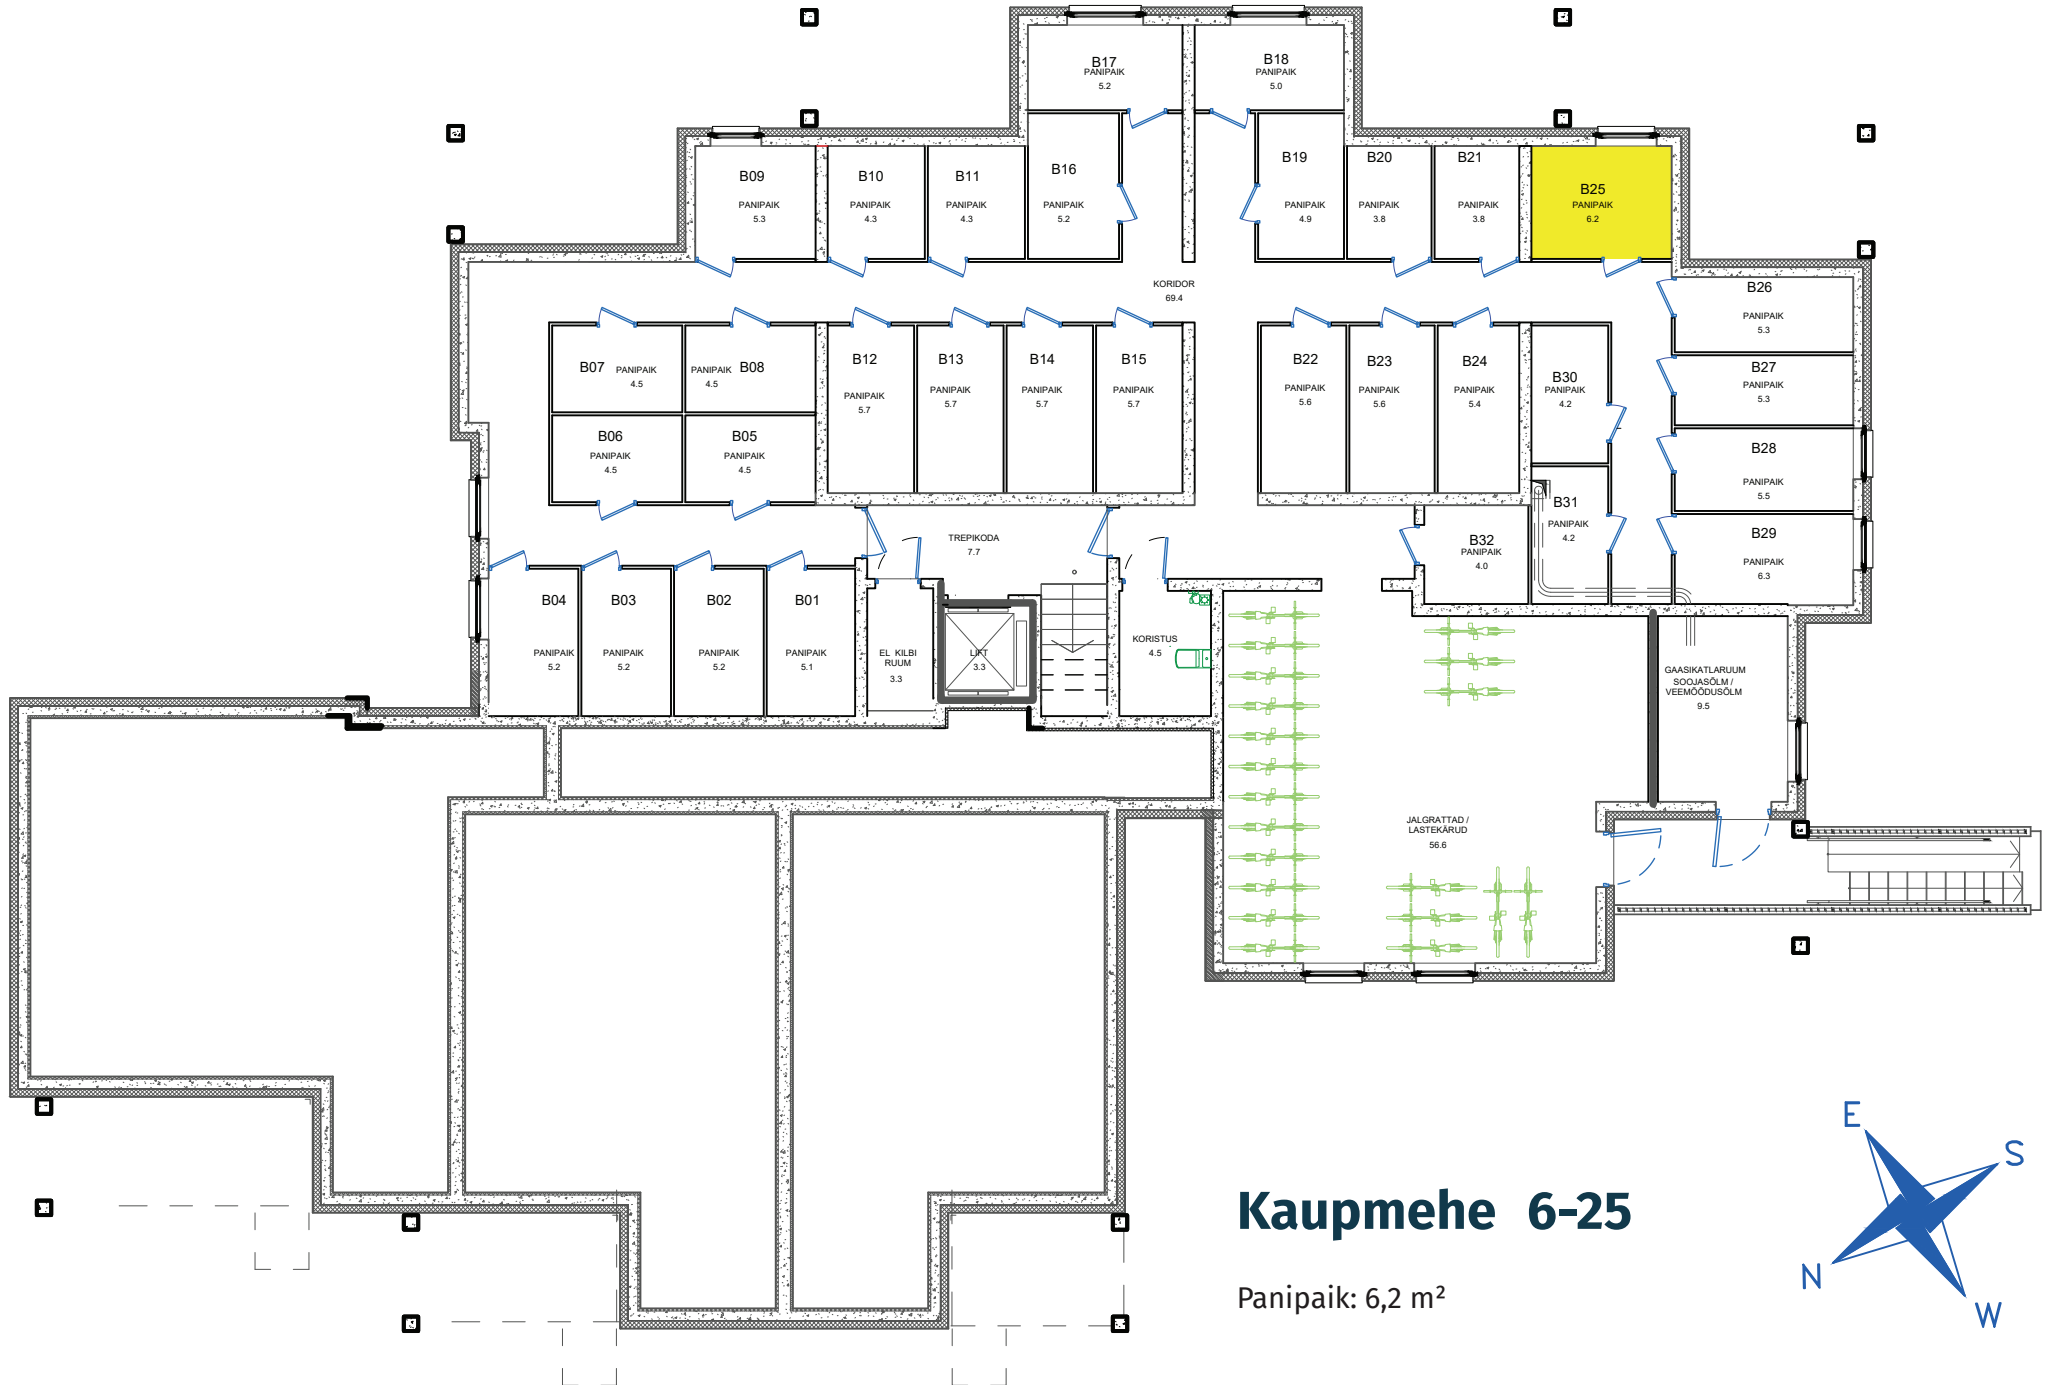

-I korrus (kelder)

Kaupmehe 6-25

Panipaik: 6,2 m²