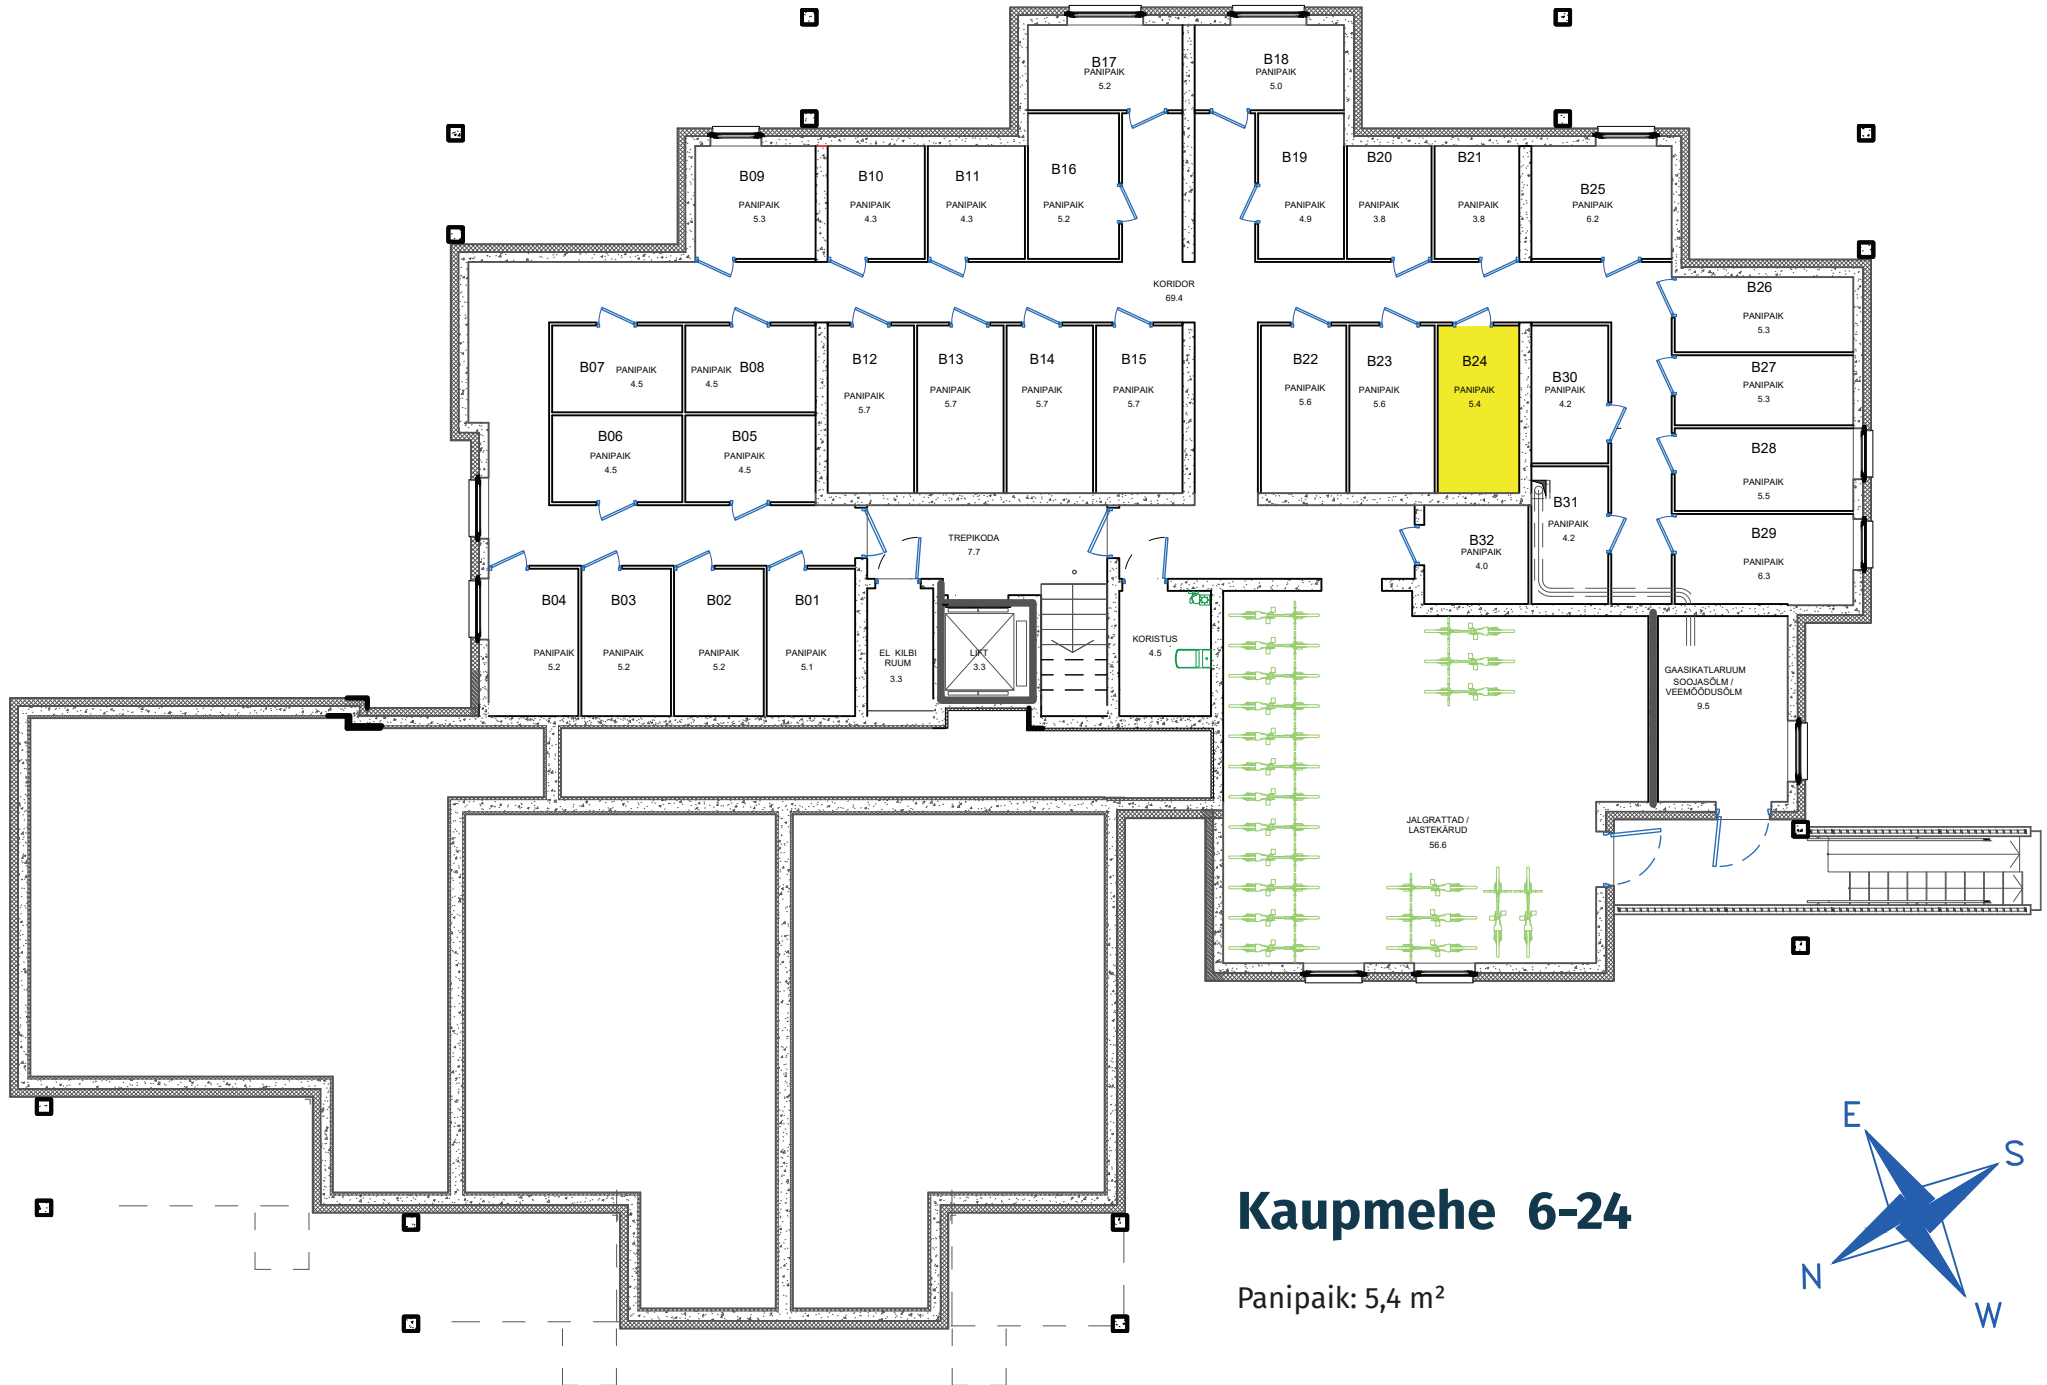

-I korrus (kelder)

Kaupmehe 6-24

Panipaik: 5,4 m²