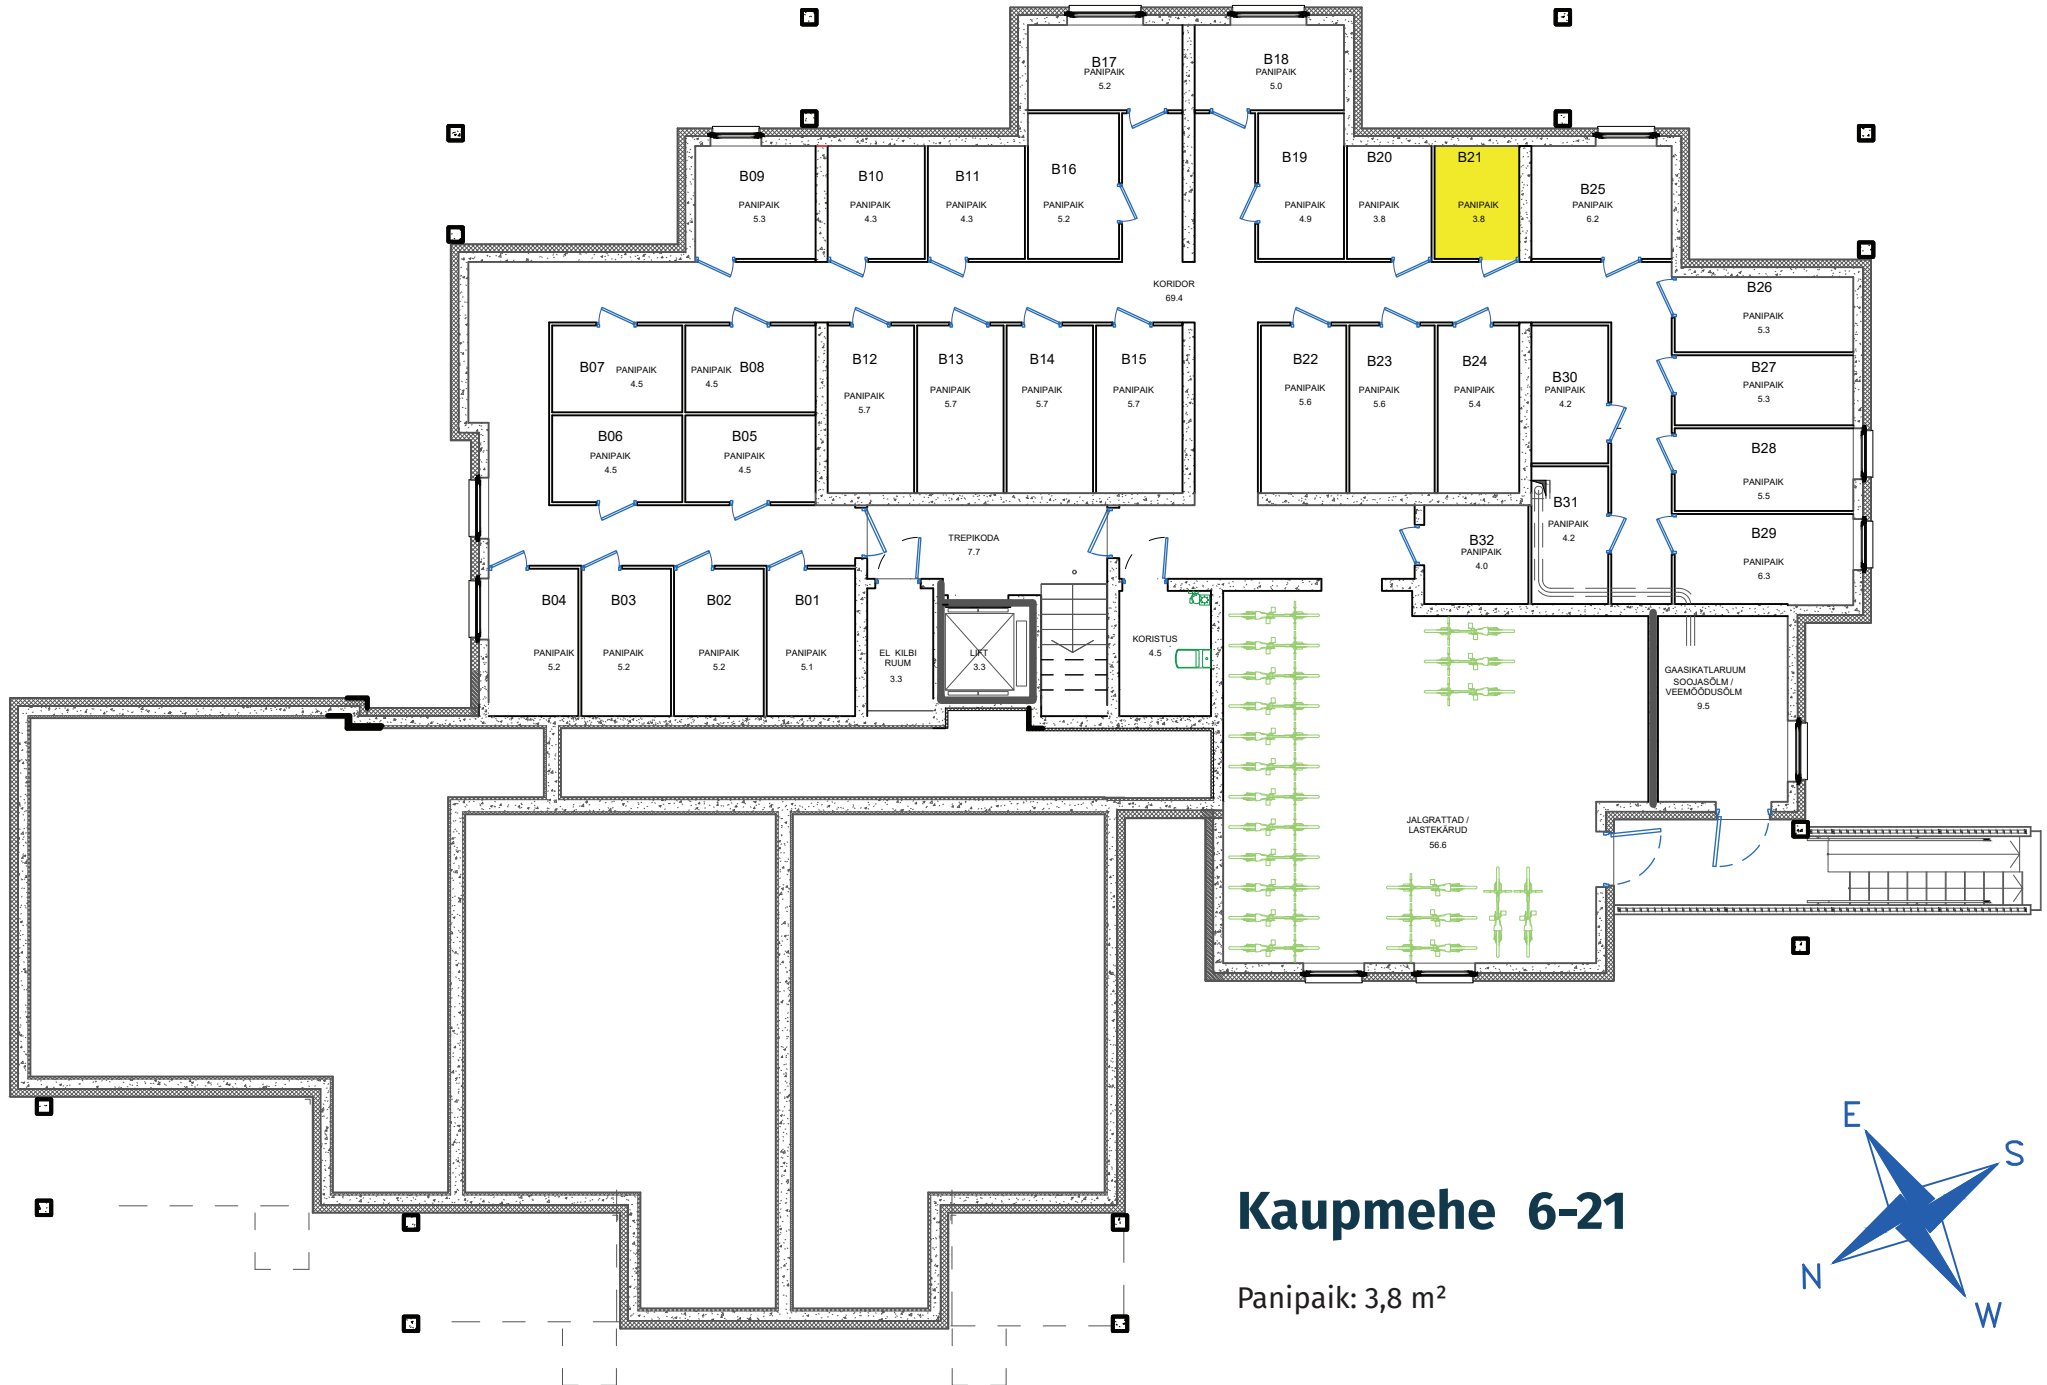

-I korrus (kelder)

Kaupmehe 6-21

Panipaik: 3,8 m²