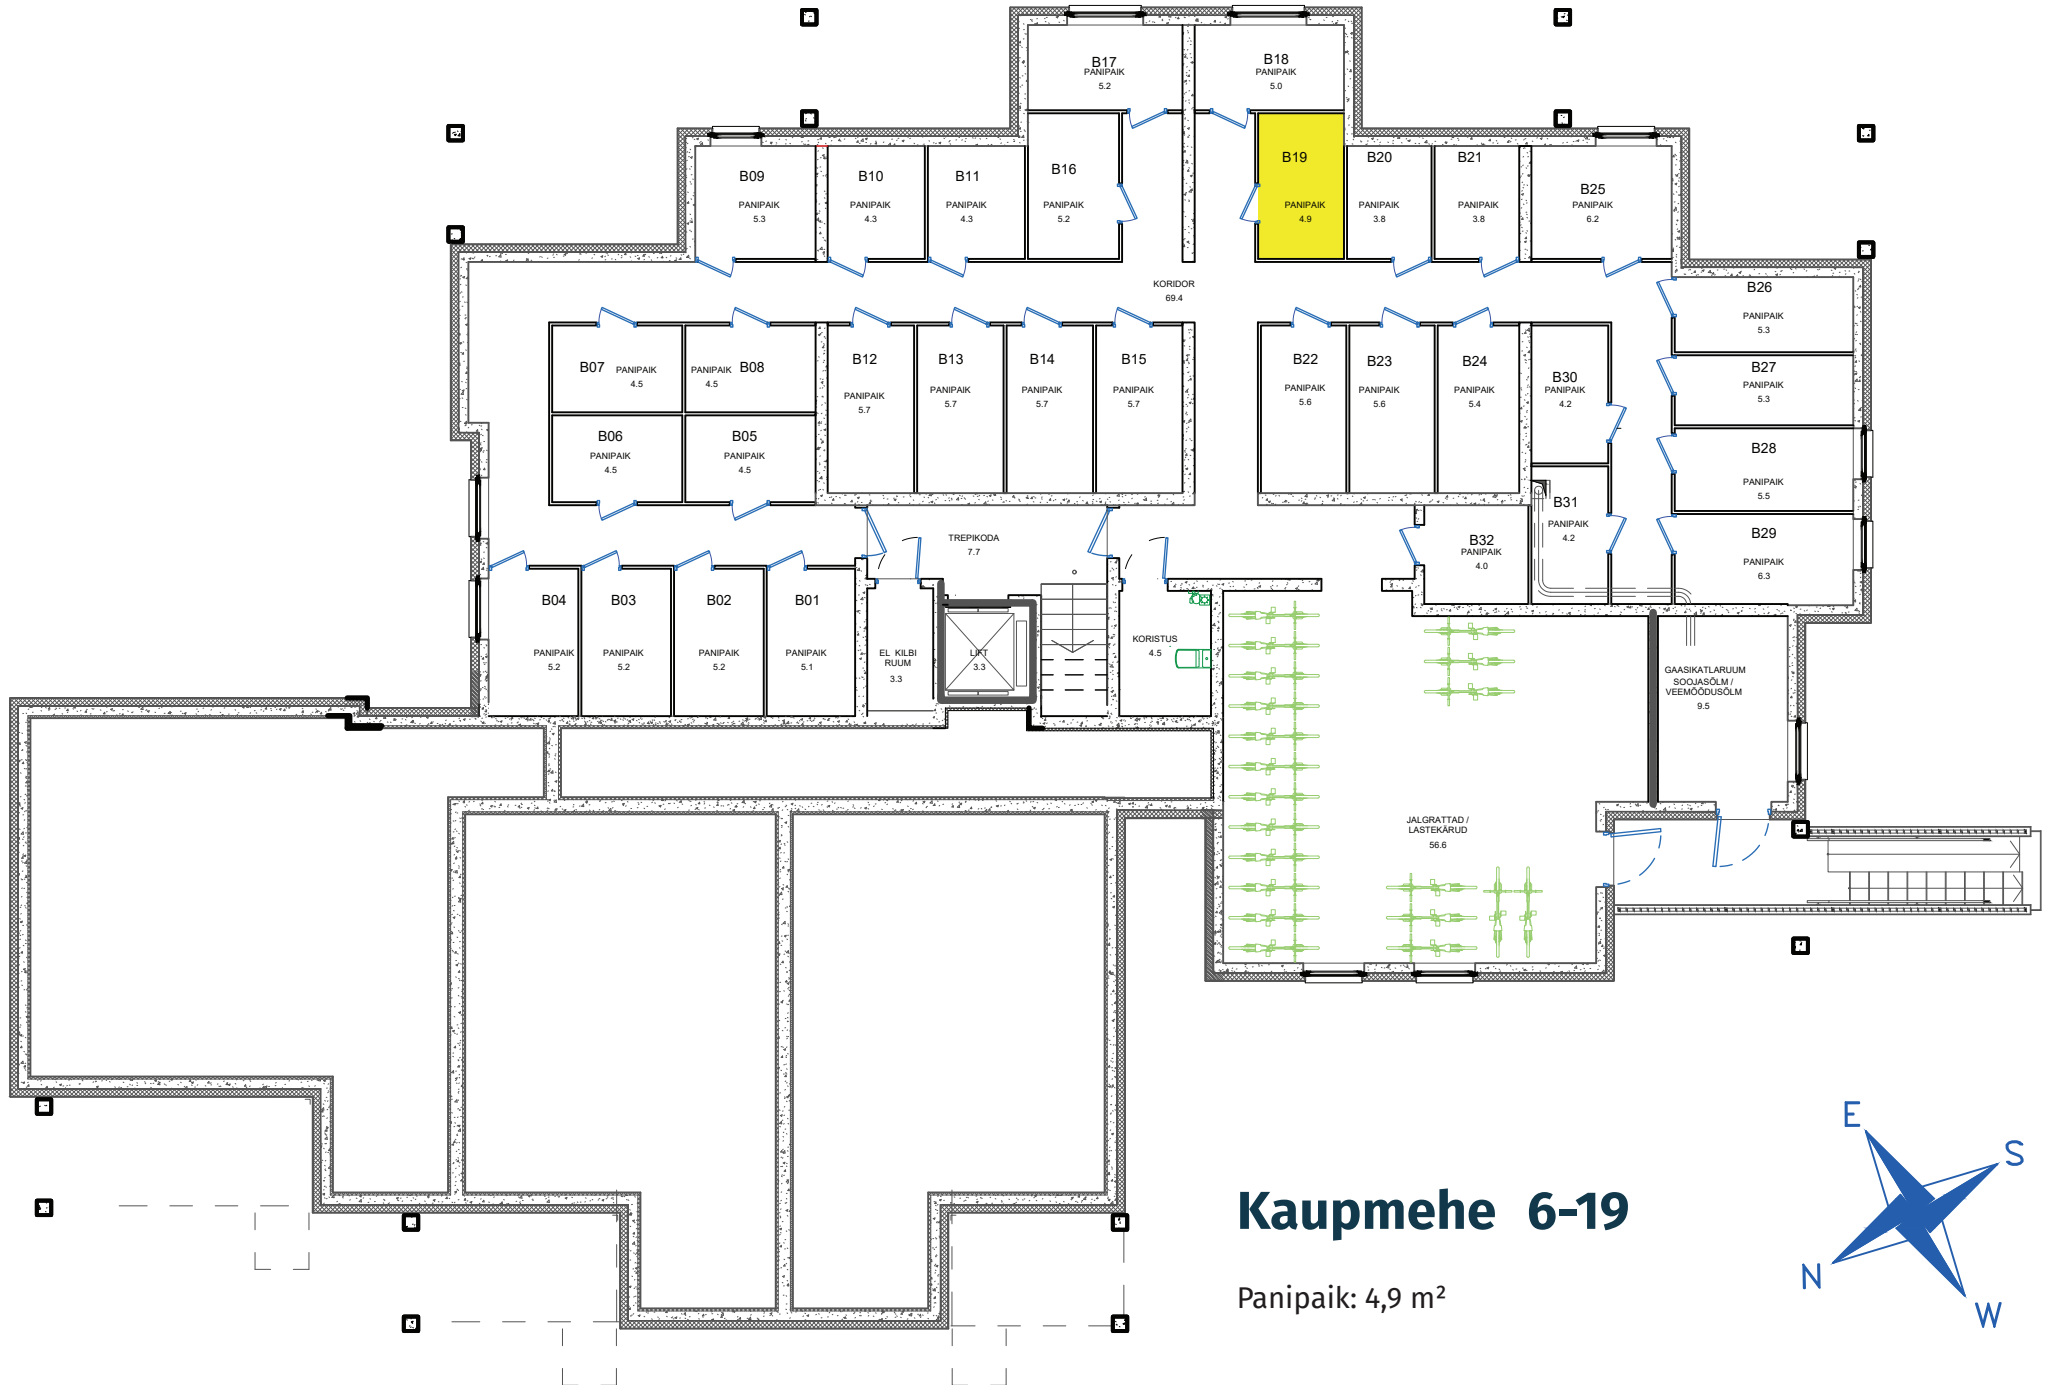

-I korrus (kelder)

**Kaupmehe 6-19**

Panipaik: 4,9 m<sup>2</sup>