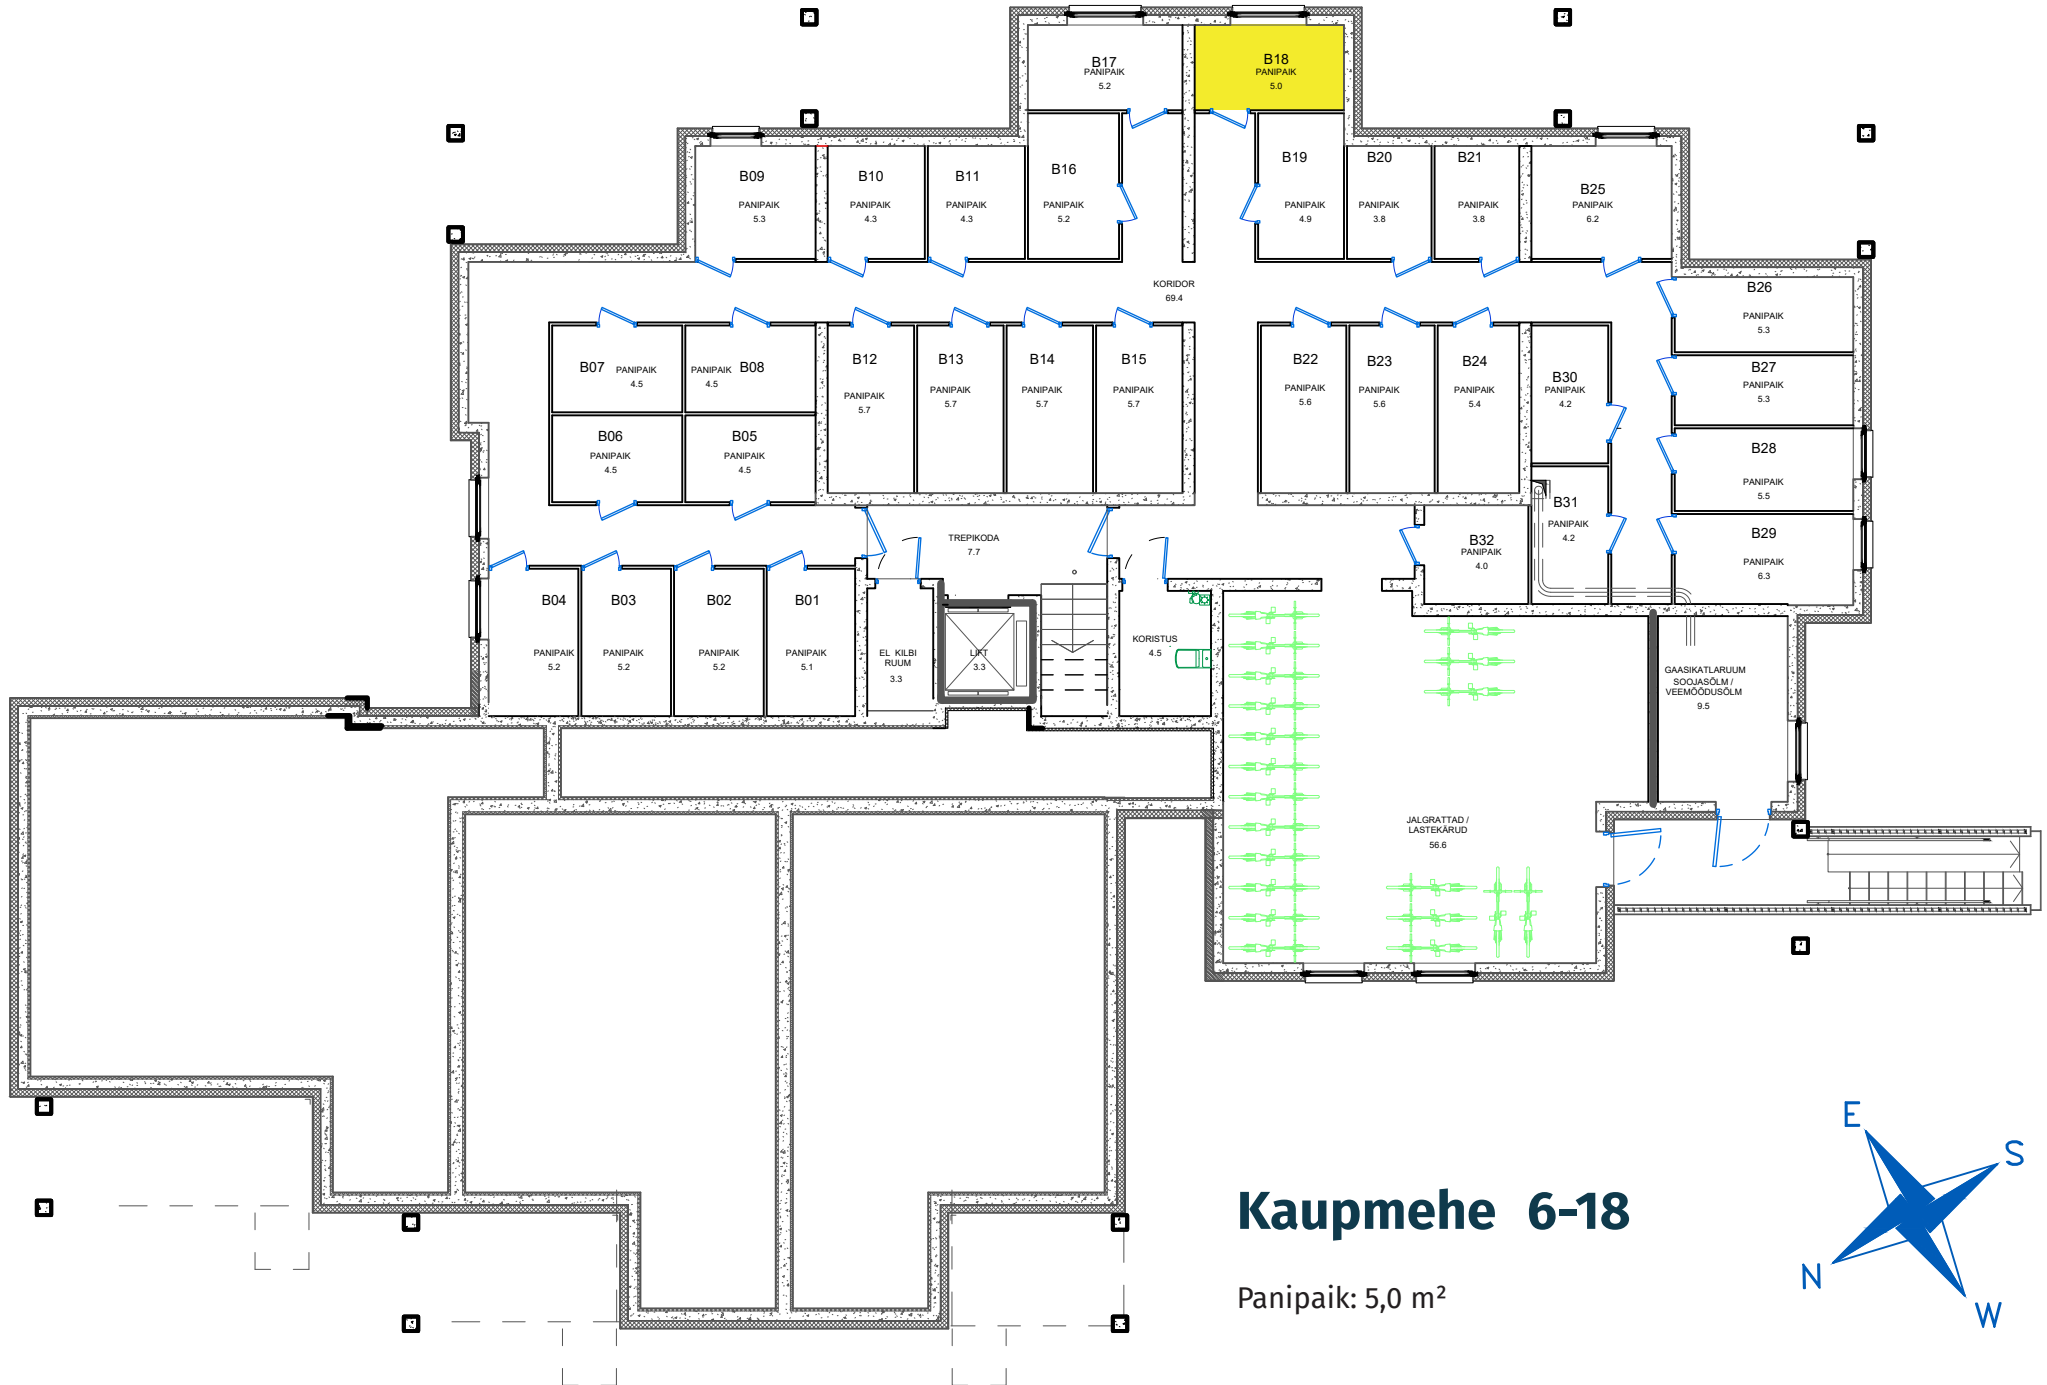

-I korrus (kelder)

Kaupmehe 6-18

Panipaik: 5,0 m²