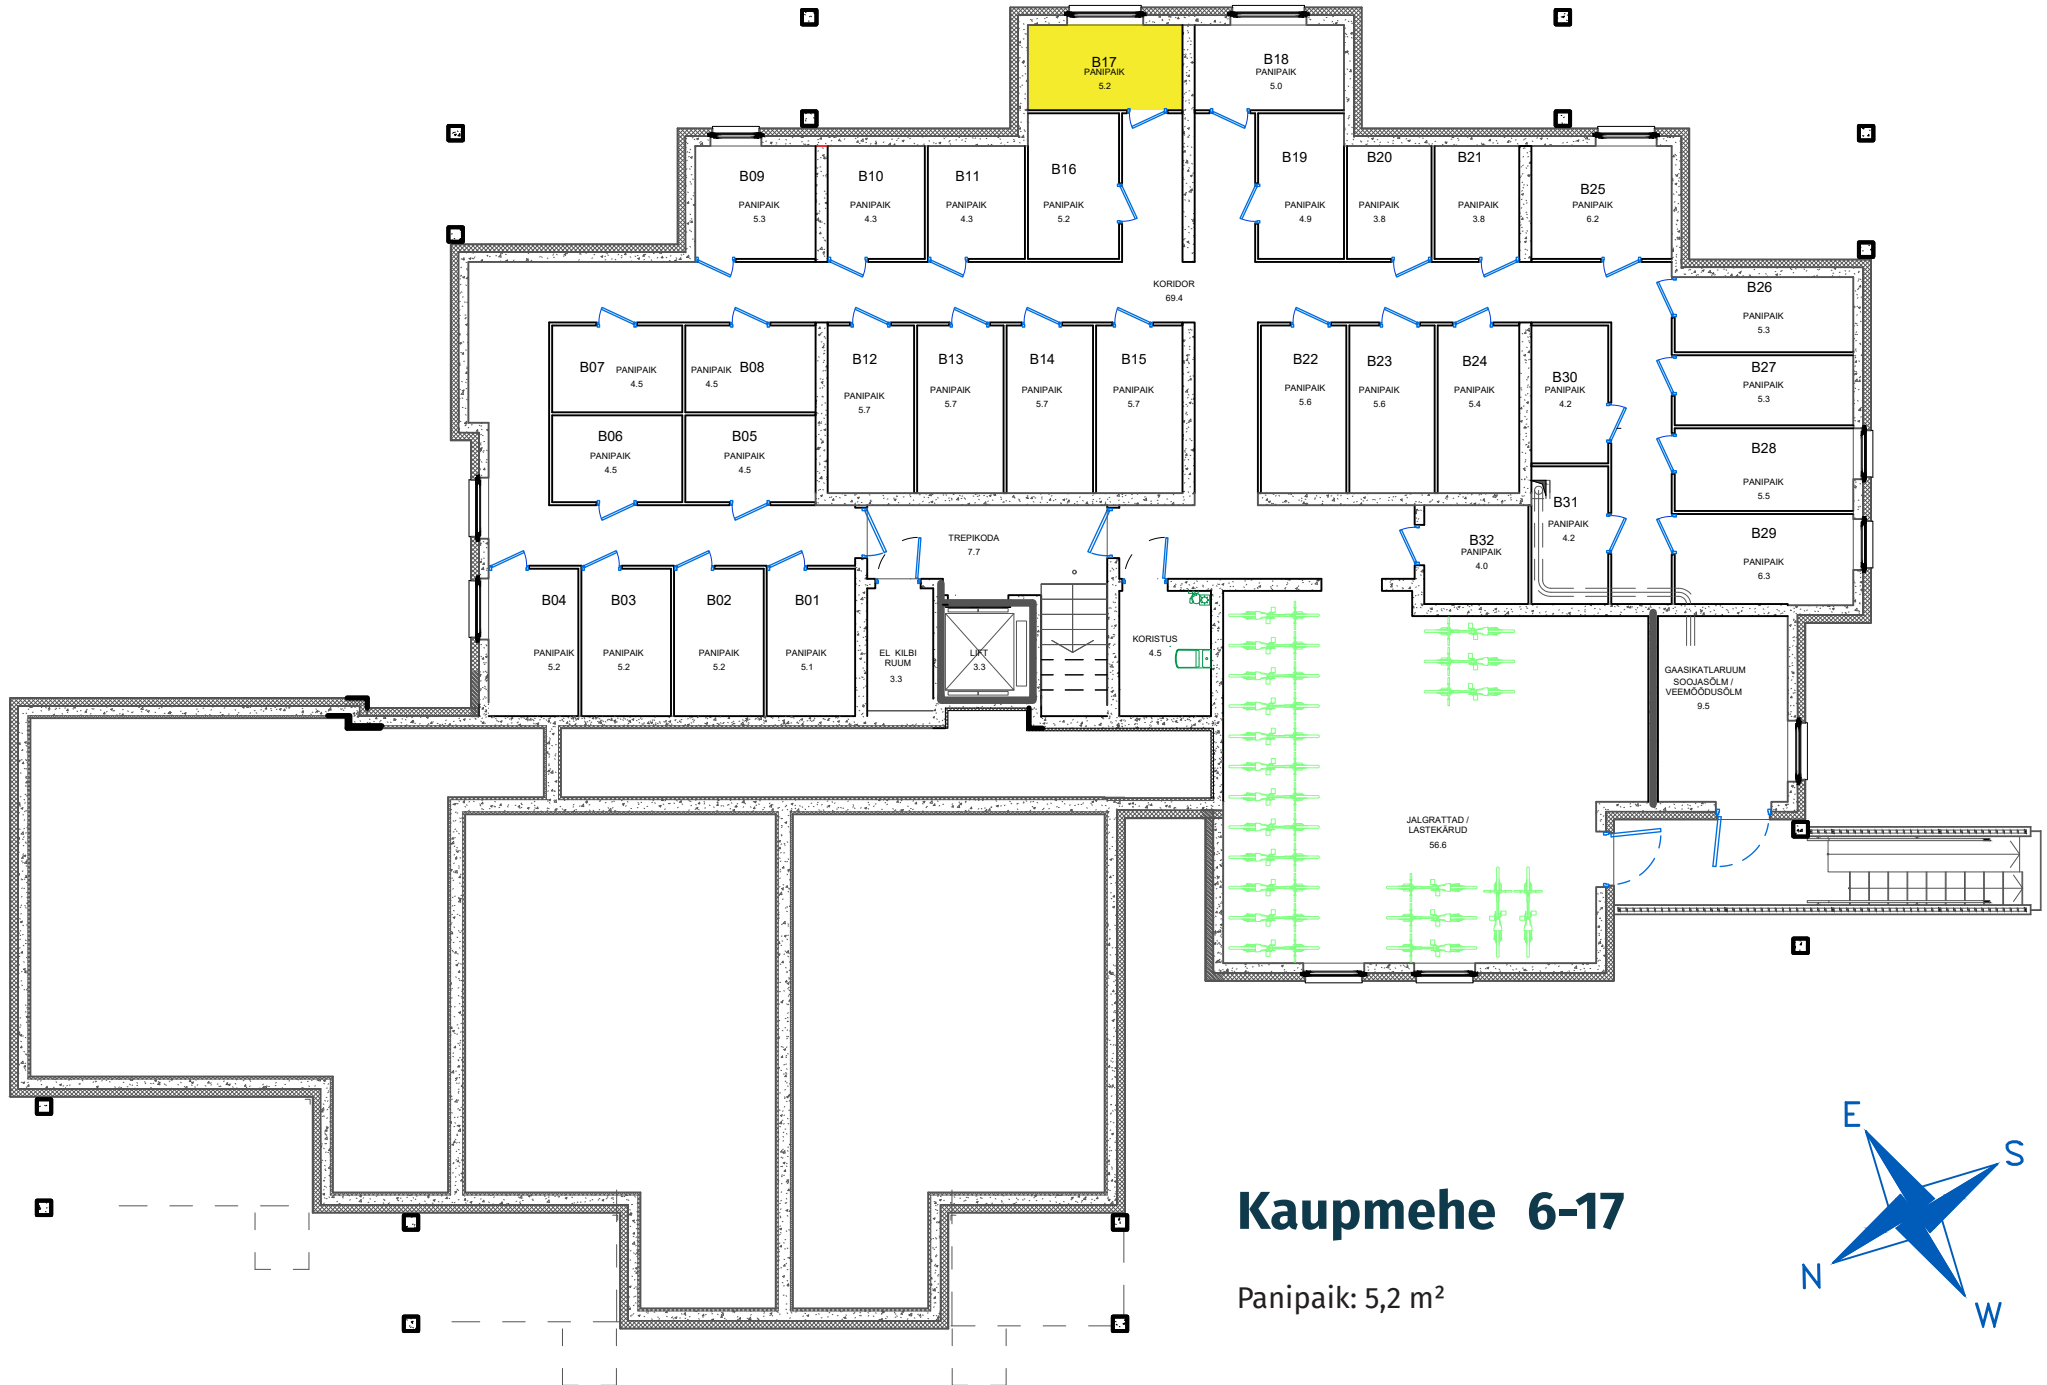

-I korrus (kelder)

Kaupmehe 6-17

Panipaik: 5,2 m²