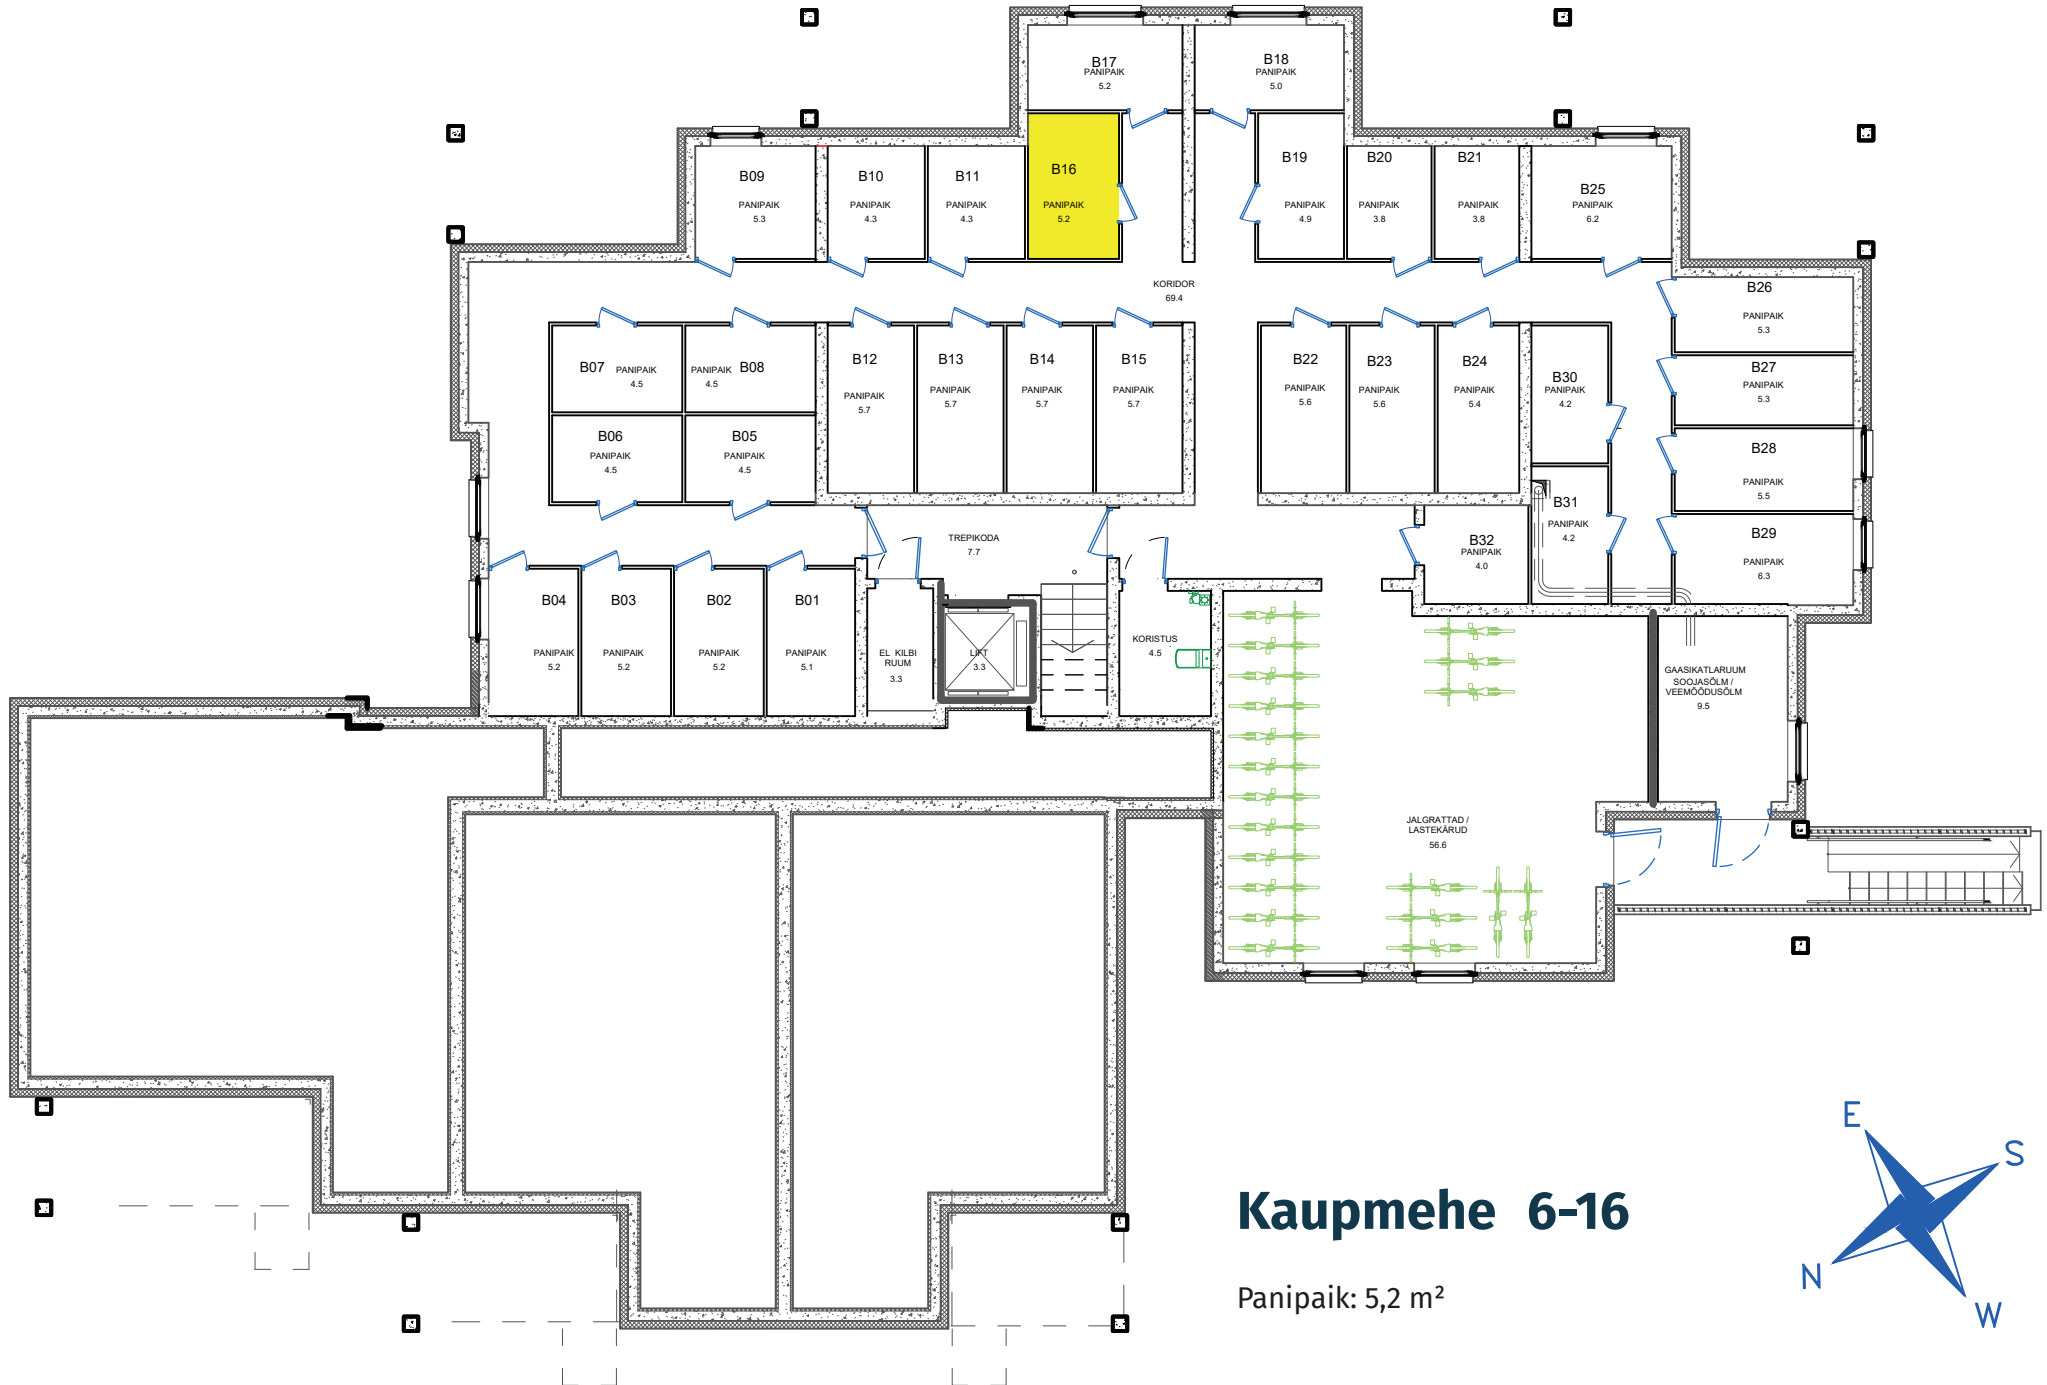

-I korrus (kelder)

Kaupmehe 6-16

Panipaik: 5,2 m²