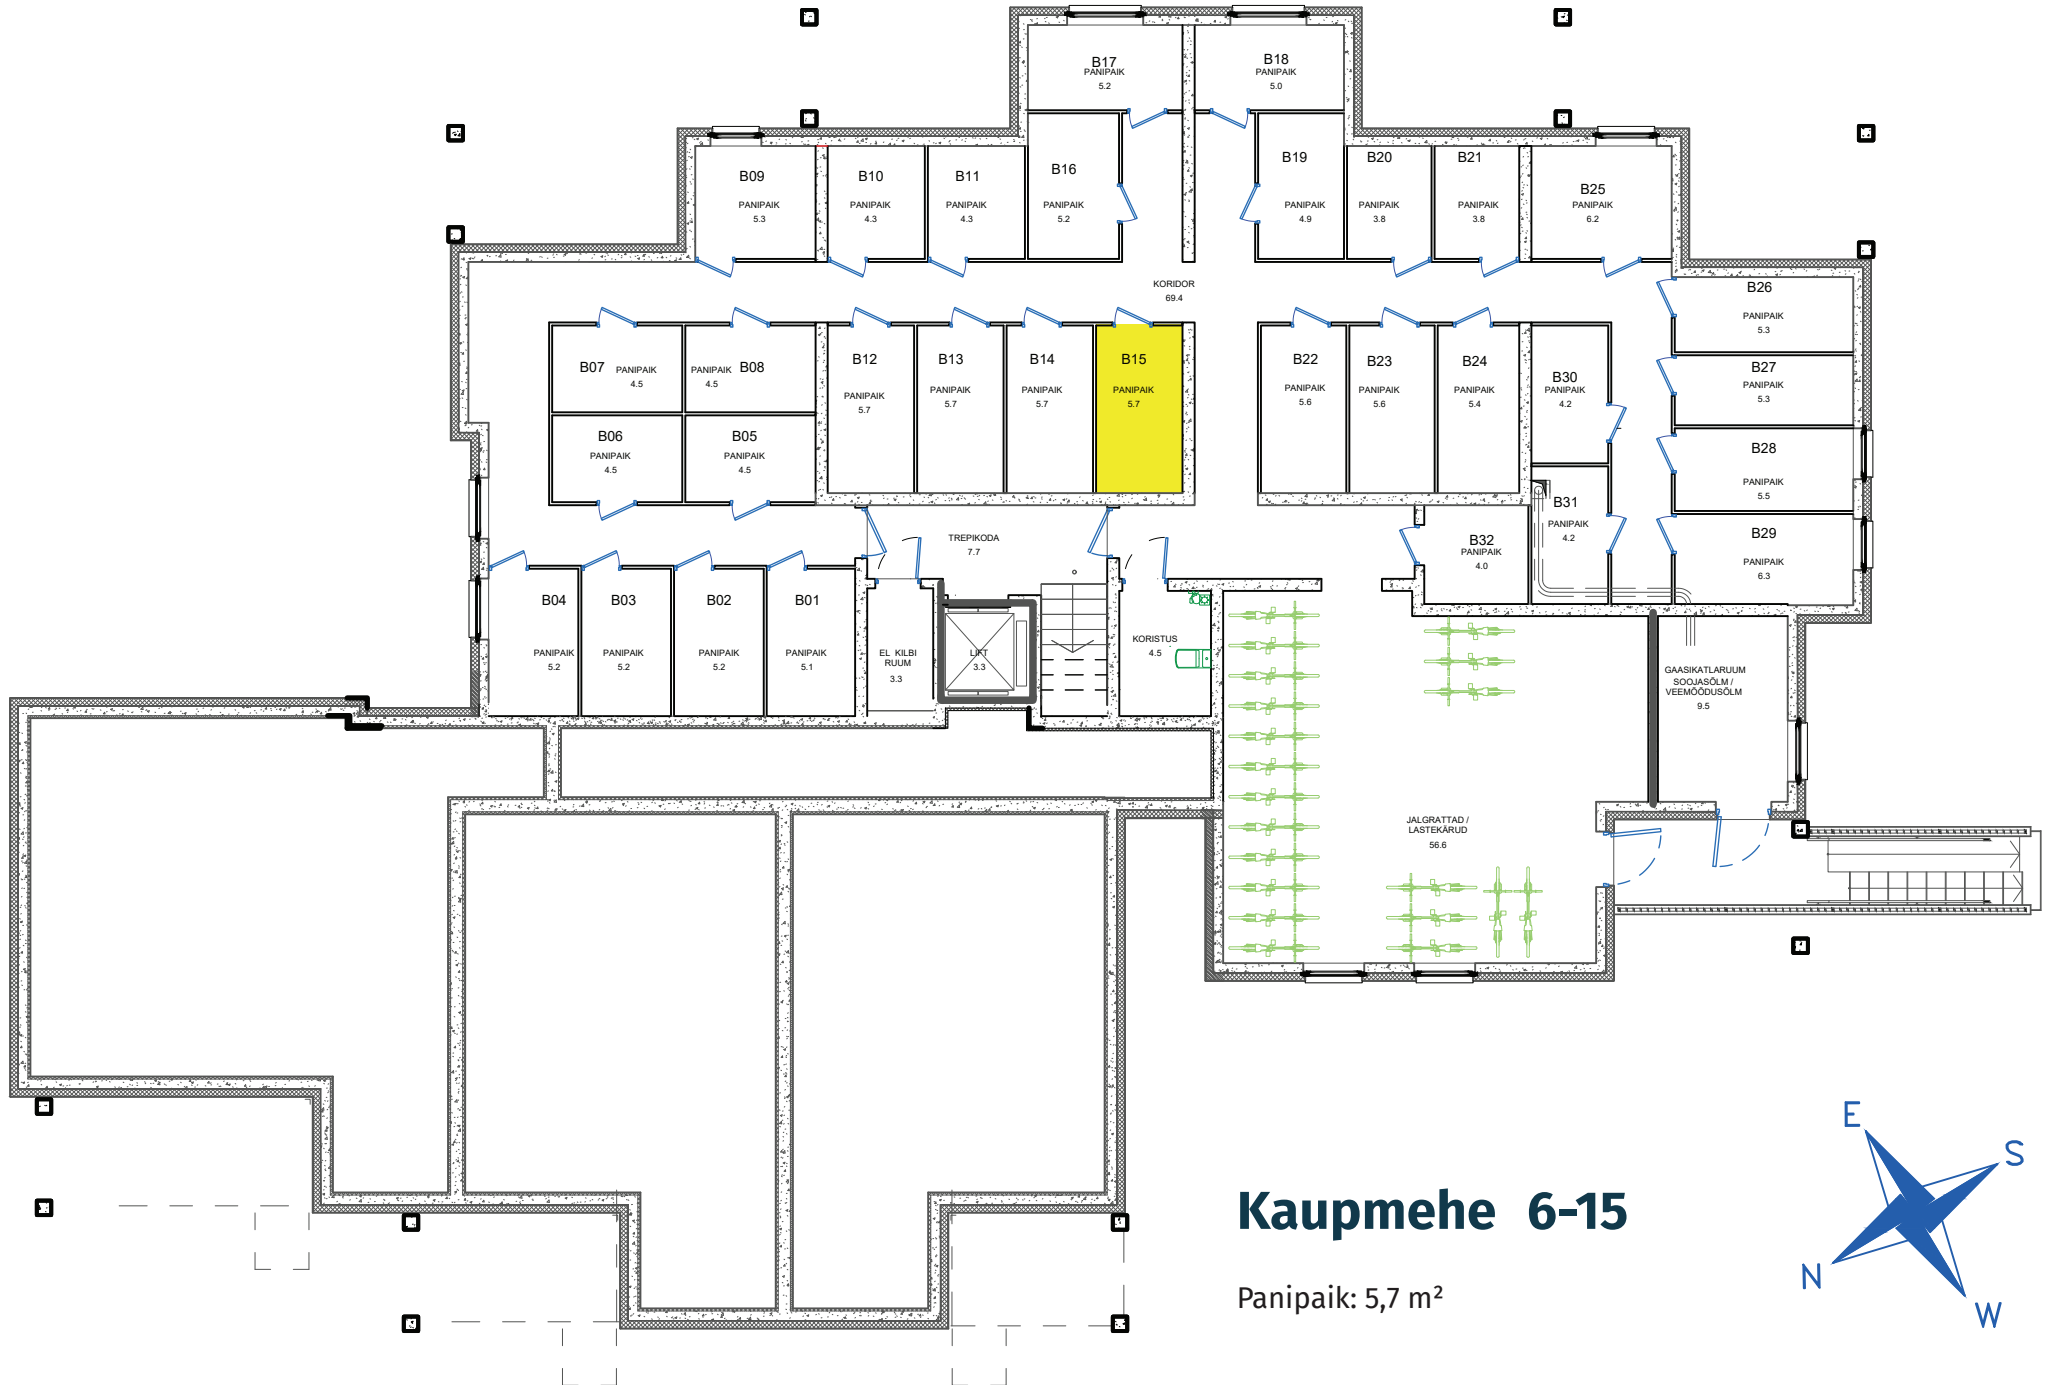

-I korrus (kelder)

**Kaupmehe 6-15**

Panipaik: 5,7 m<sup>2</sup>