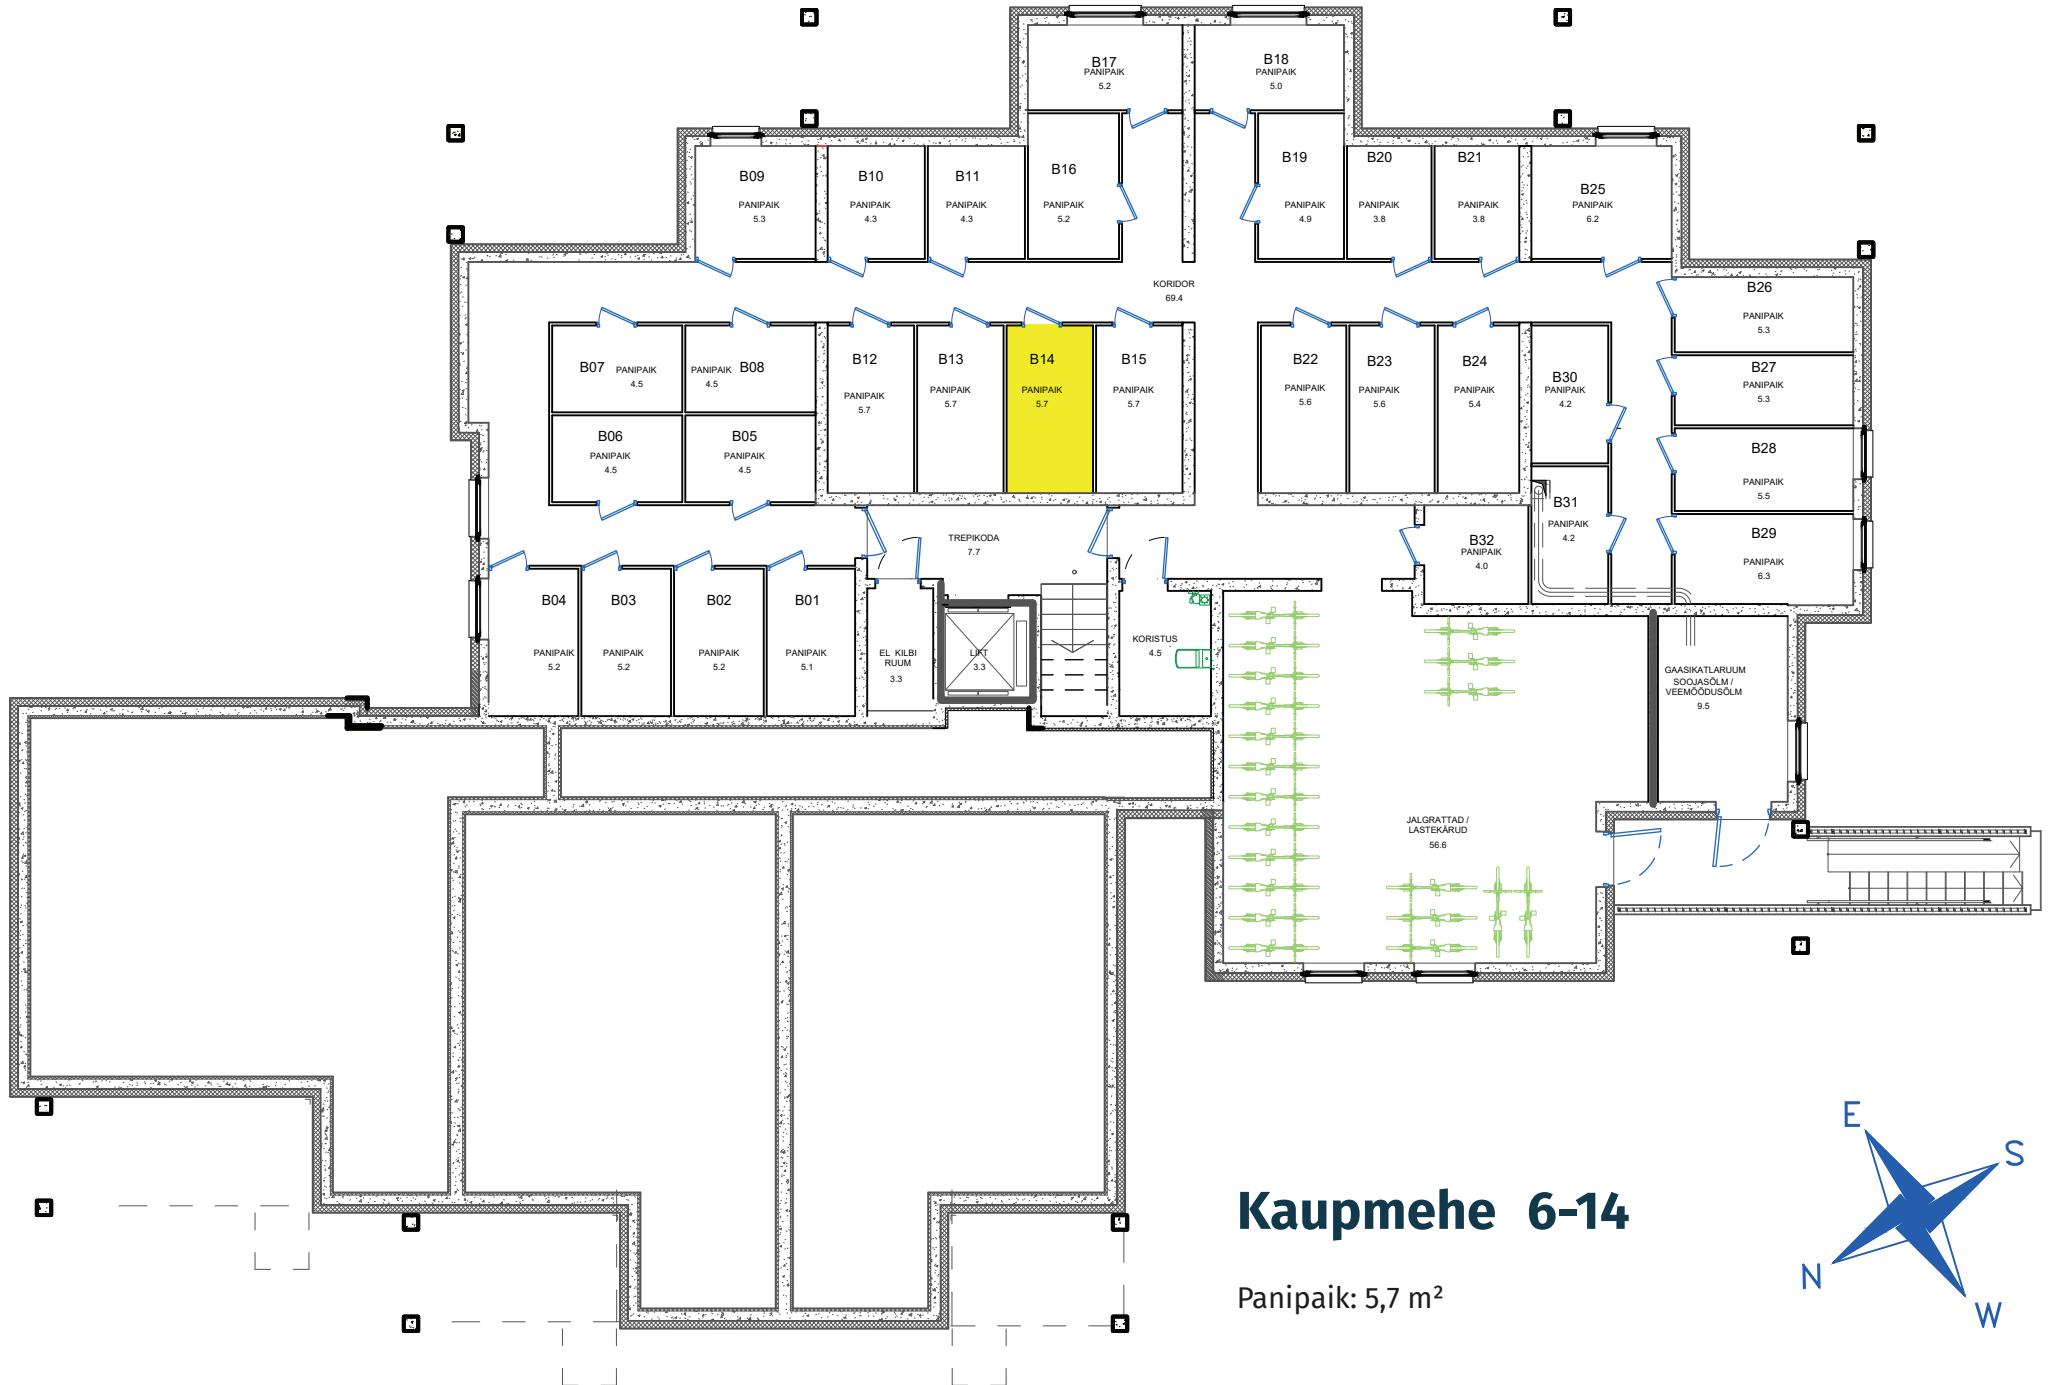

-I korrus (kelder)

Kaupmehe 6-14

Panipaik: 5,7 m²