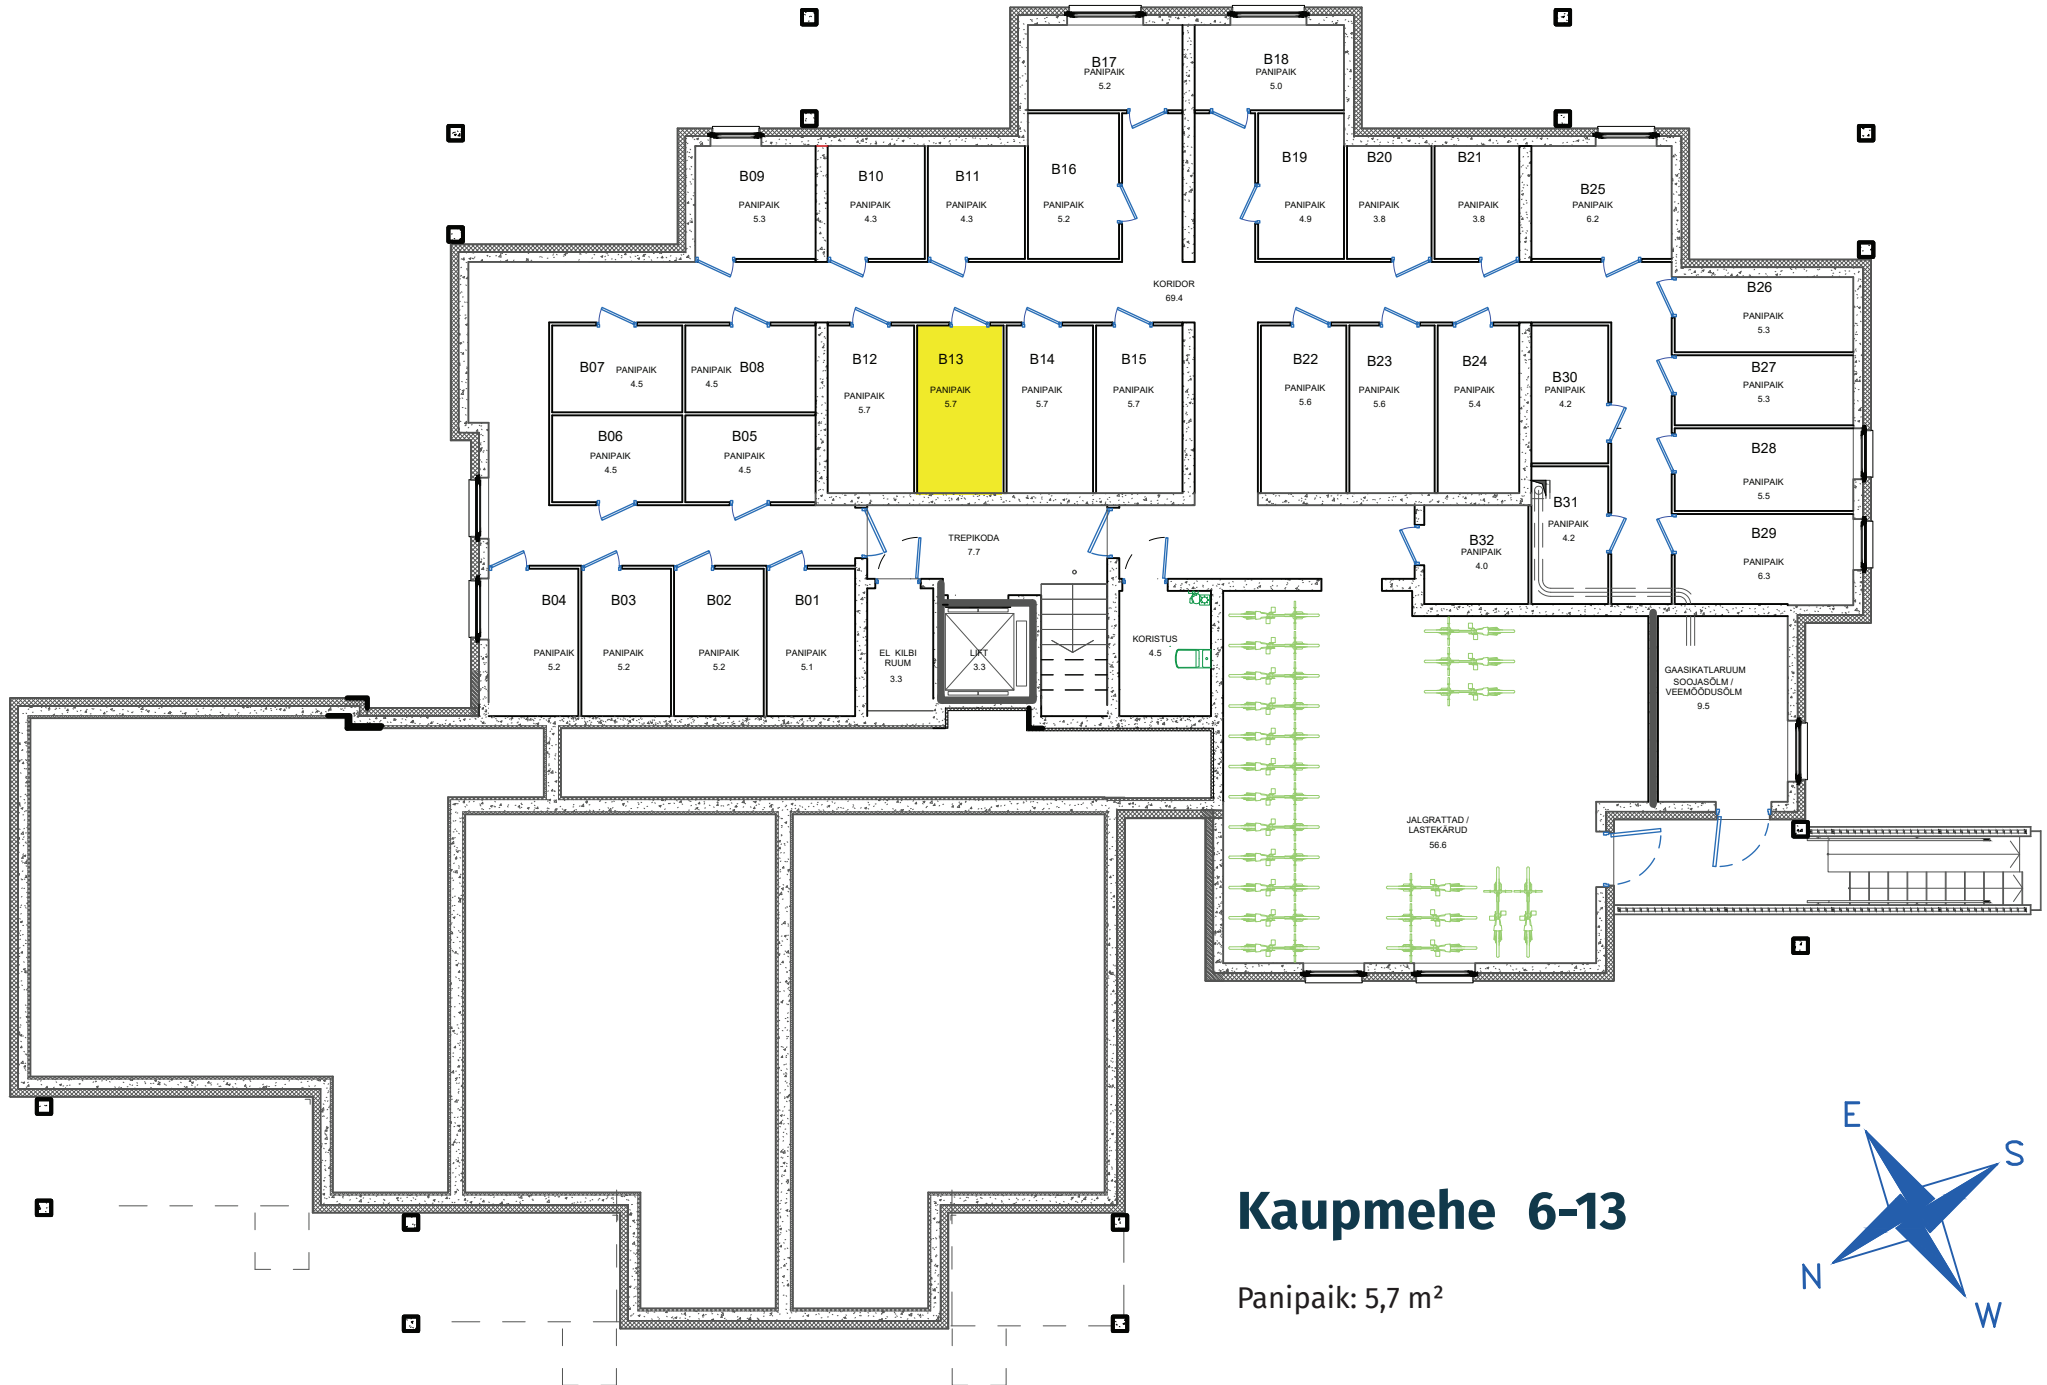

-I korrus (kelder)

## Kaupmehe 6-13

Panipaik: 5,7 m<sup>2</sup>