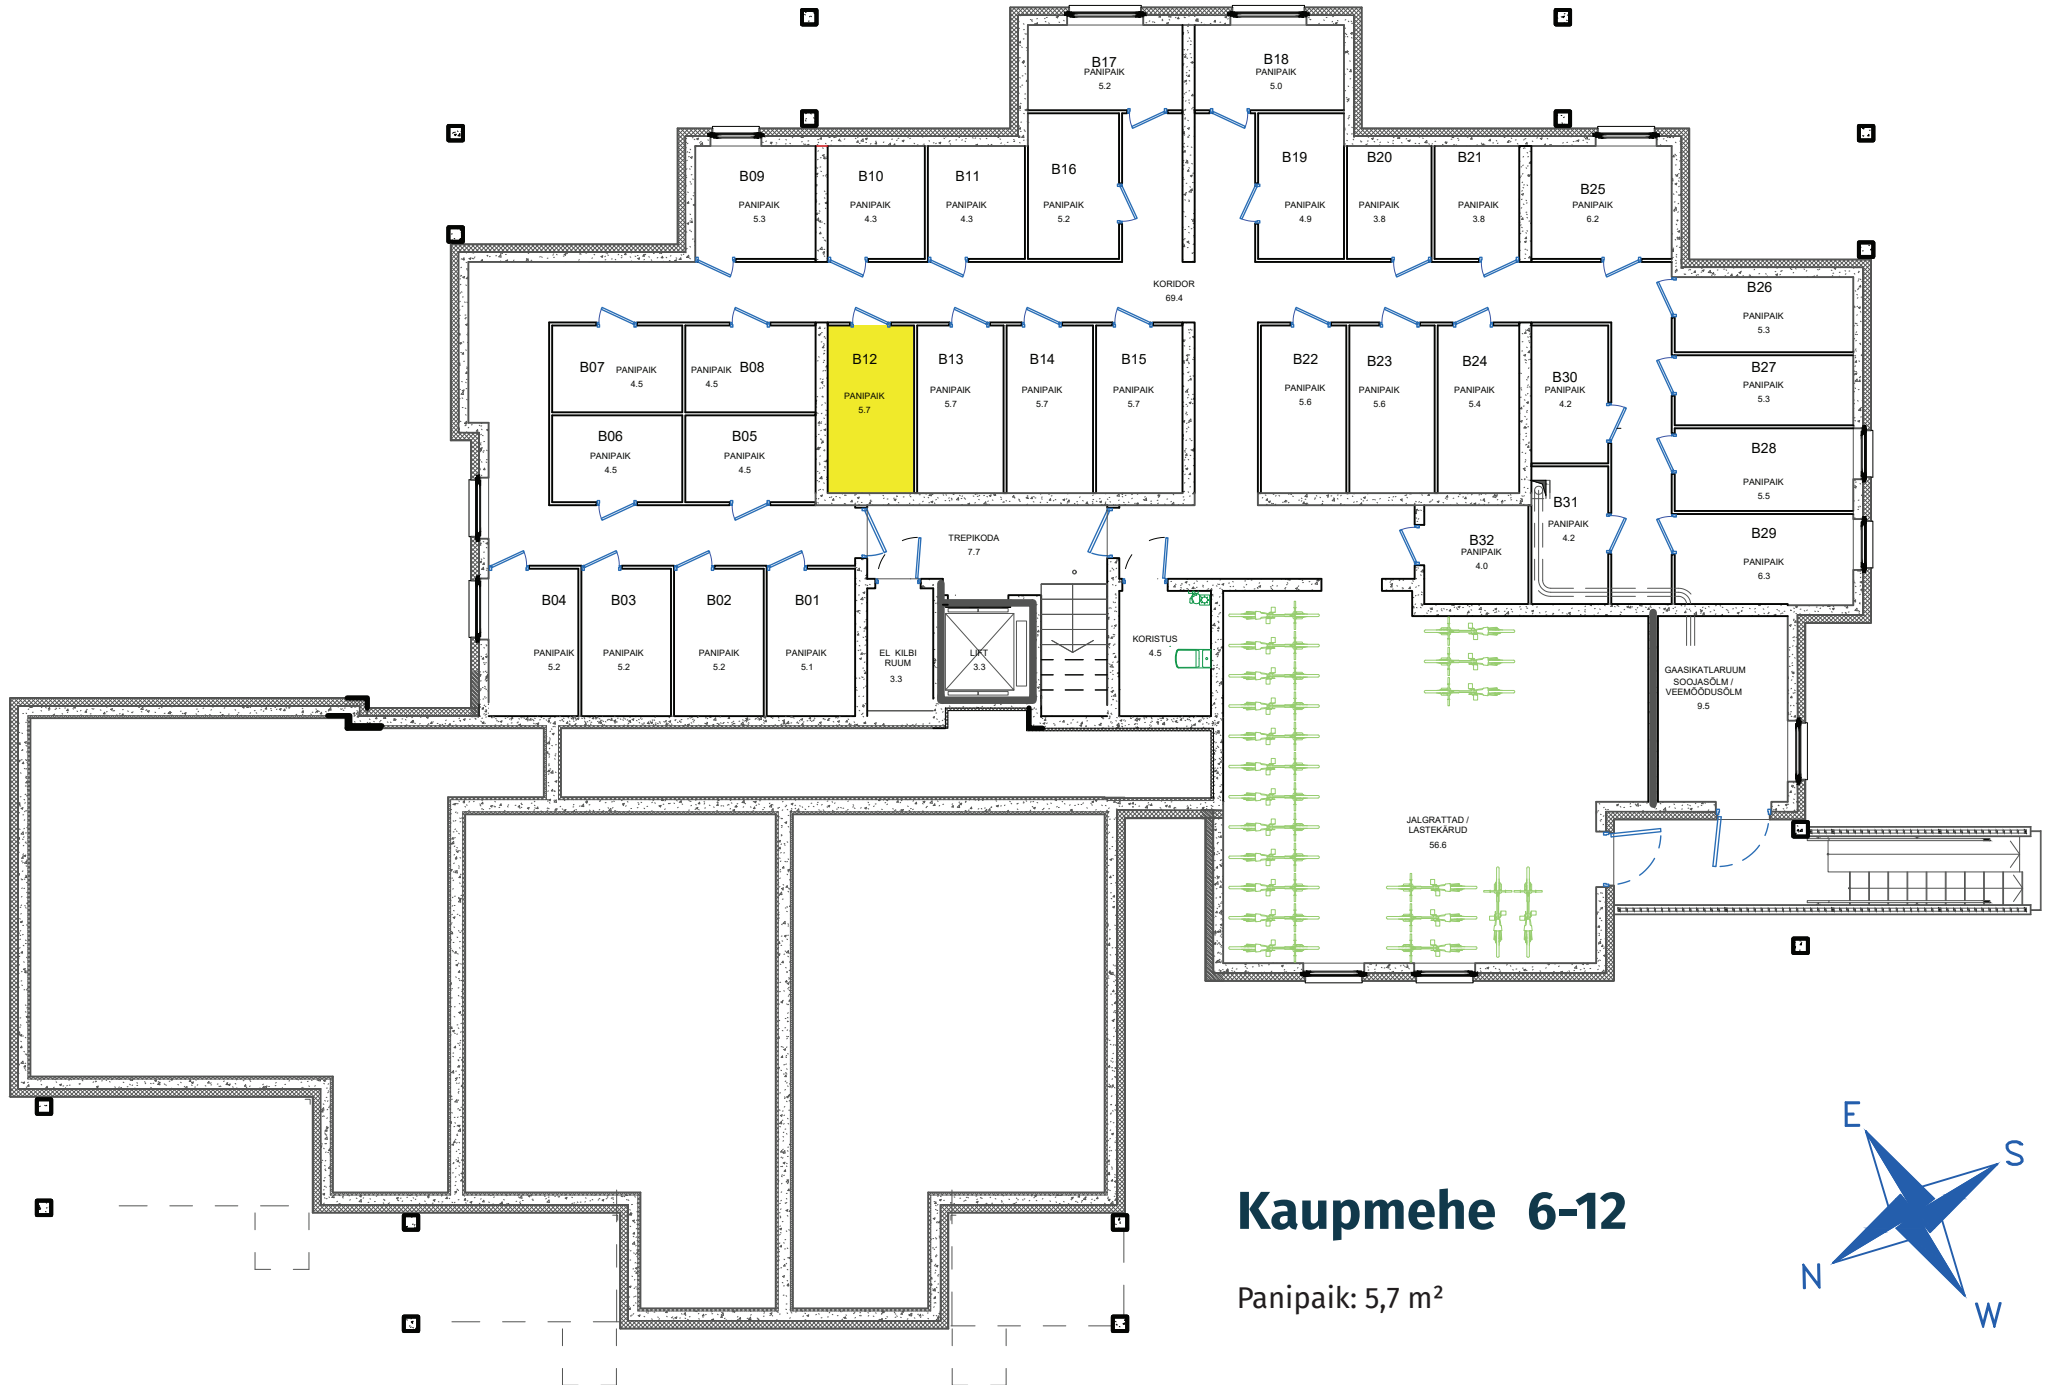

-I korrus (kelder)

Kaupmehe 6-12

Panipaik: 5,7 m²