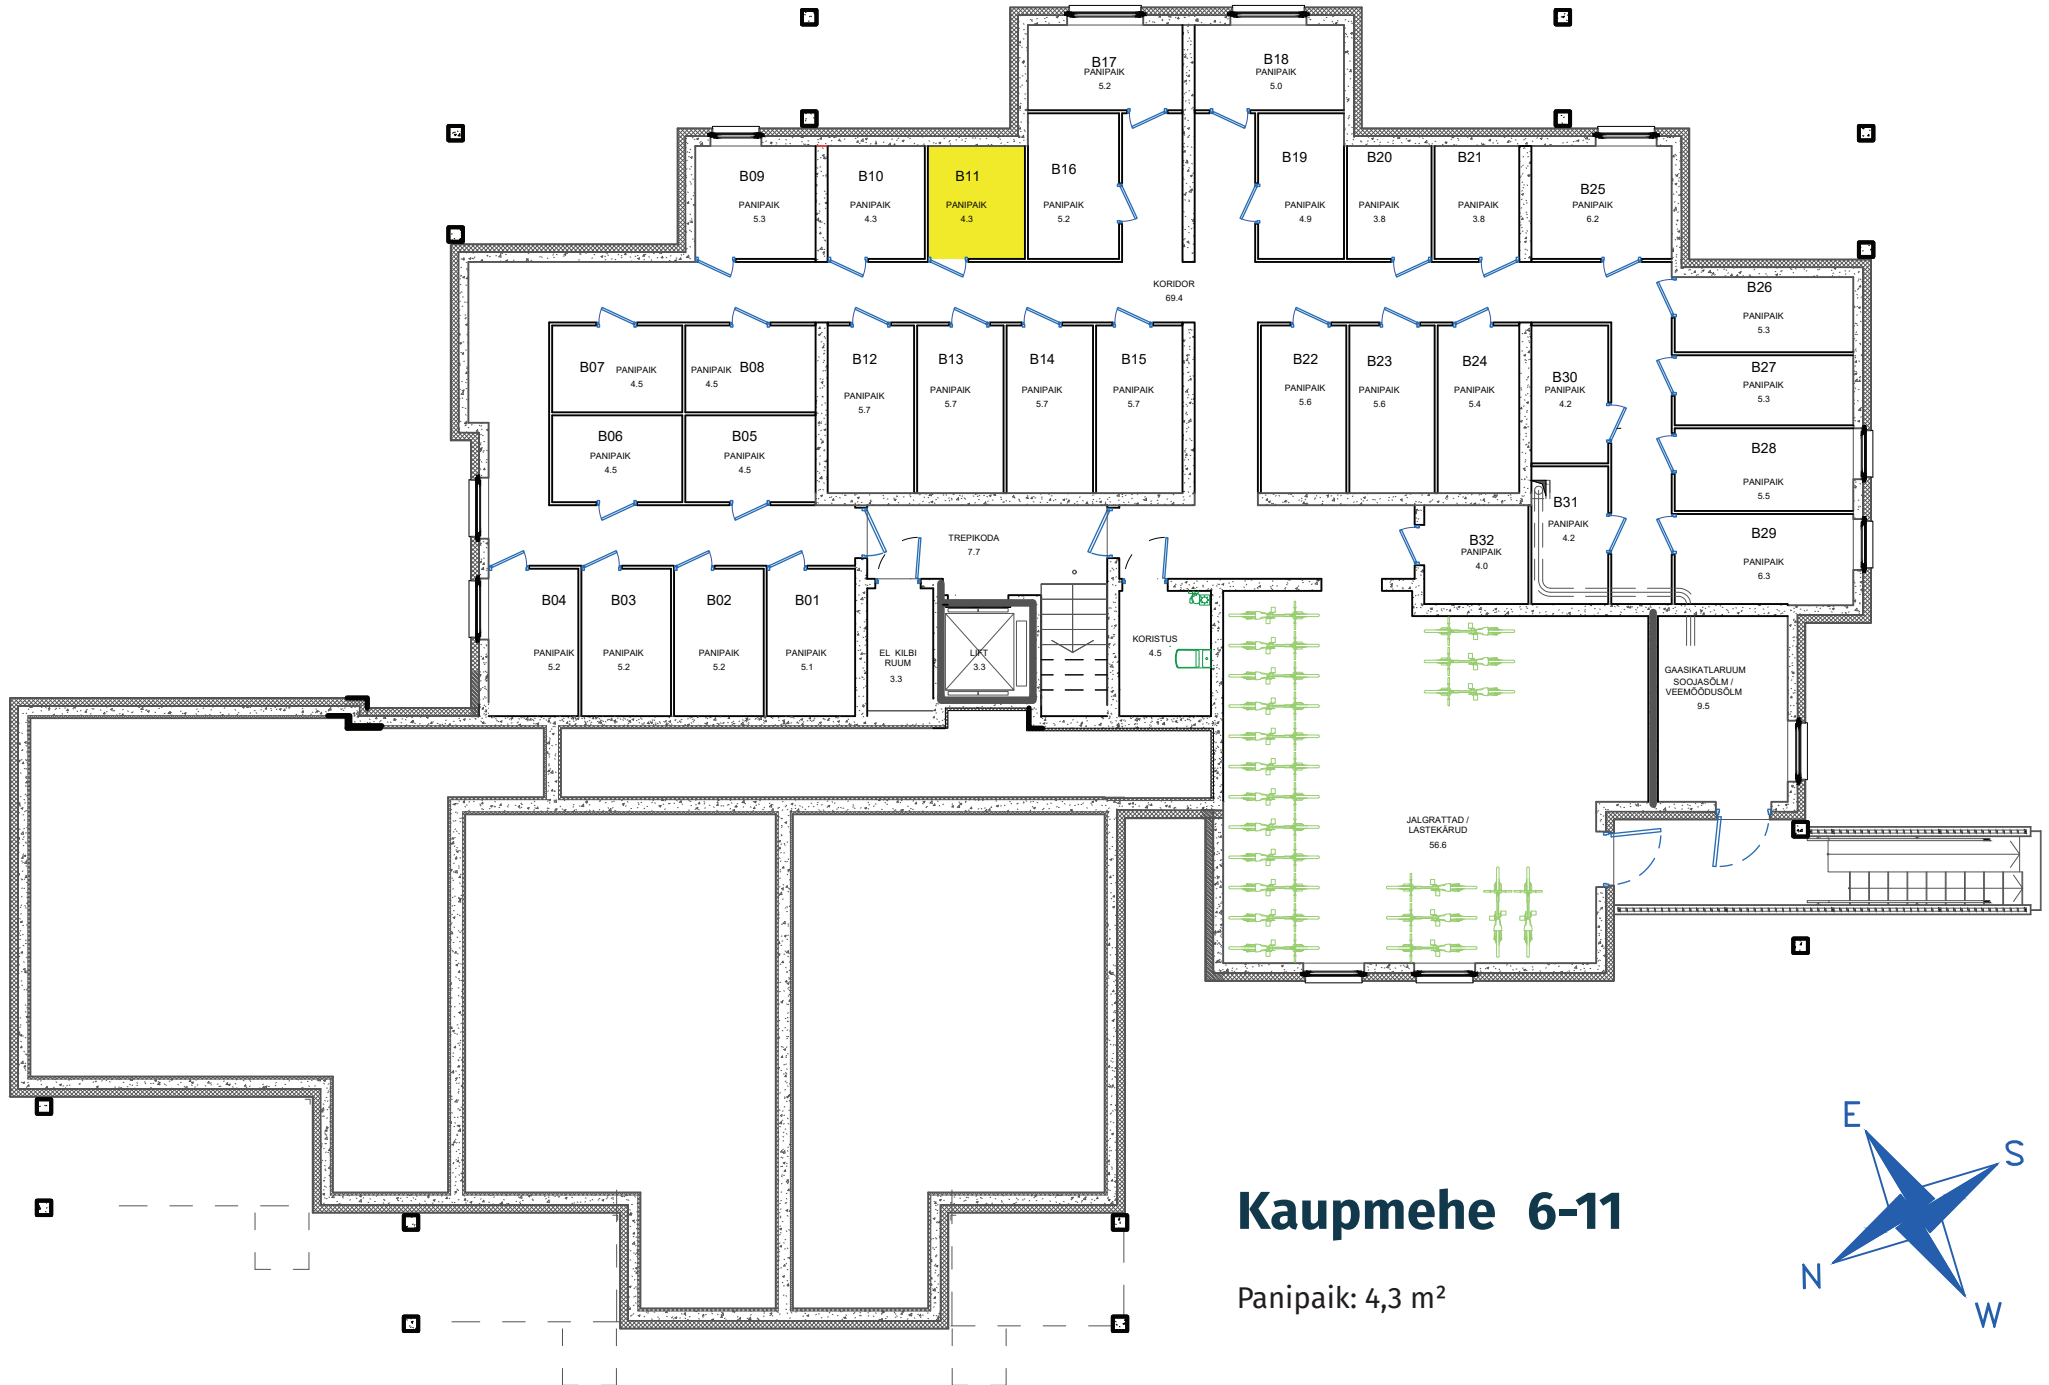

-I korrus (kelder)

Kaupmehe 6-11

Panipaik: 4,3 m²