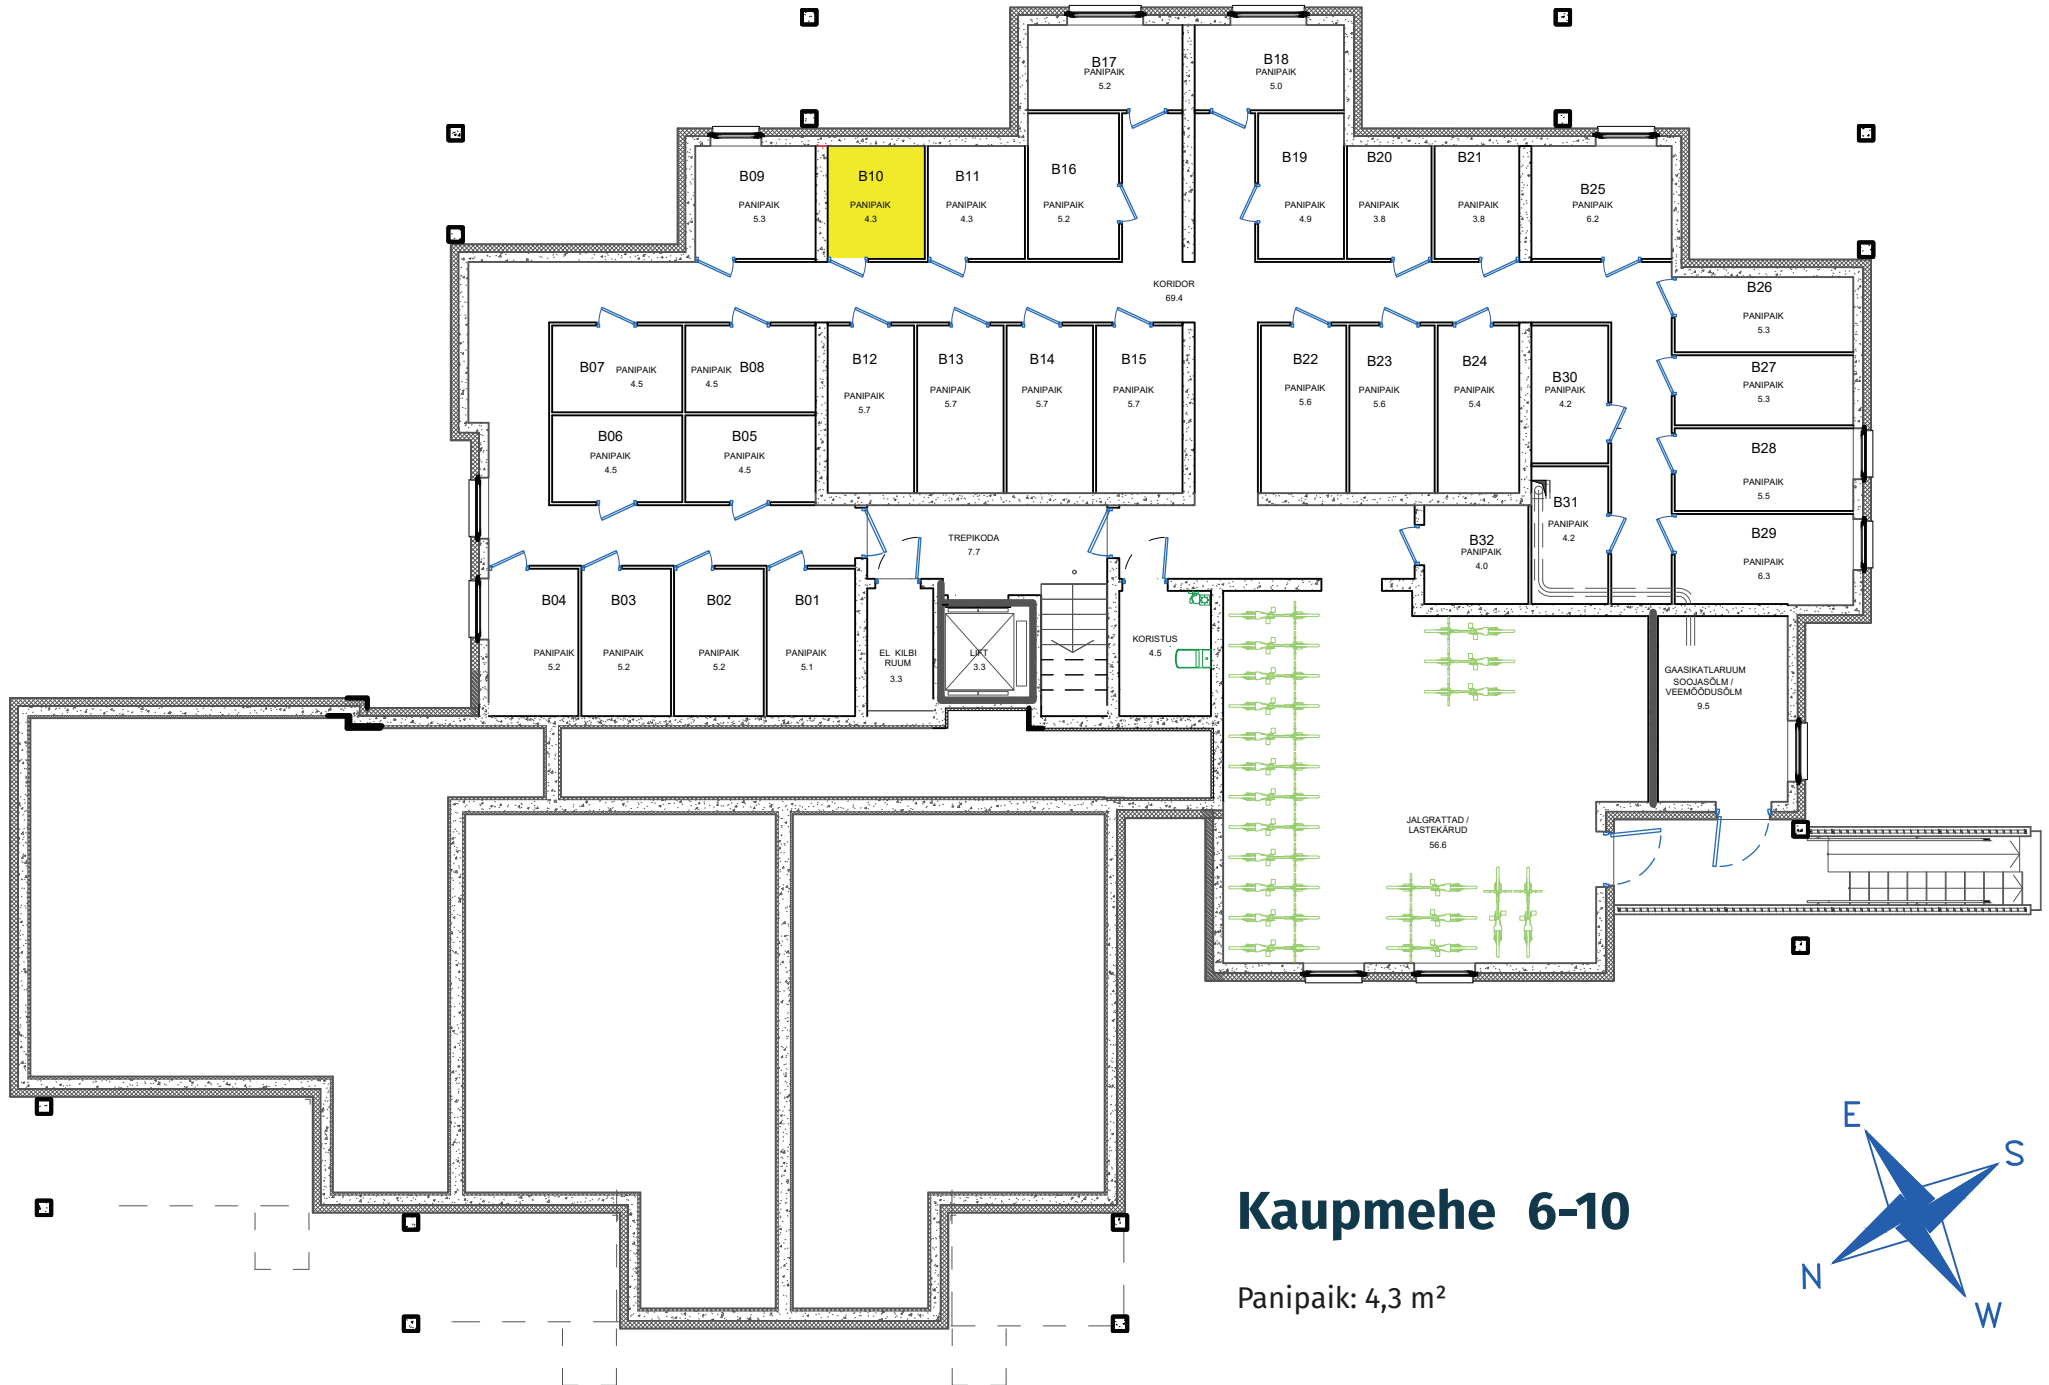

-I korrus (kelder)

## Kaupmehe 6-10

Panipaik: 4,3 m<sup>2</sup>