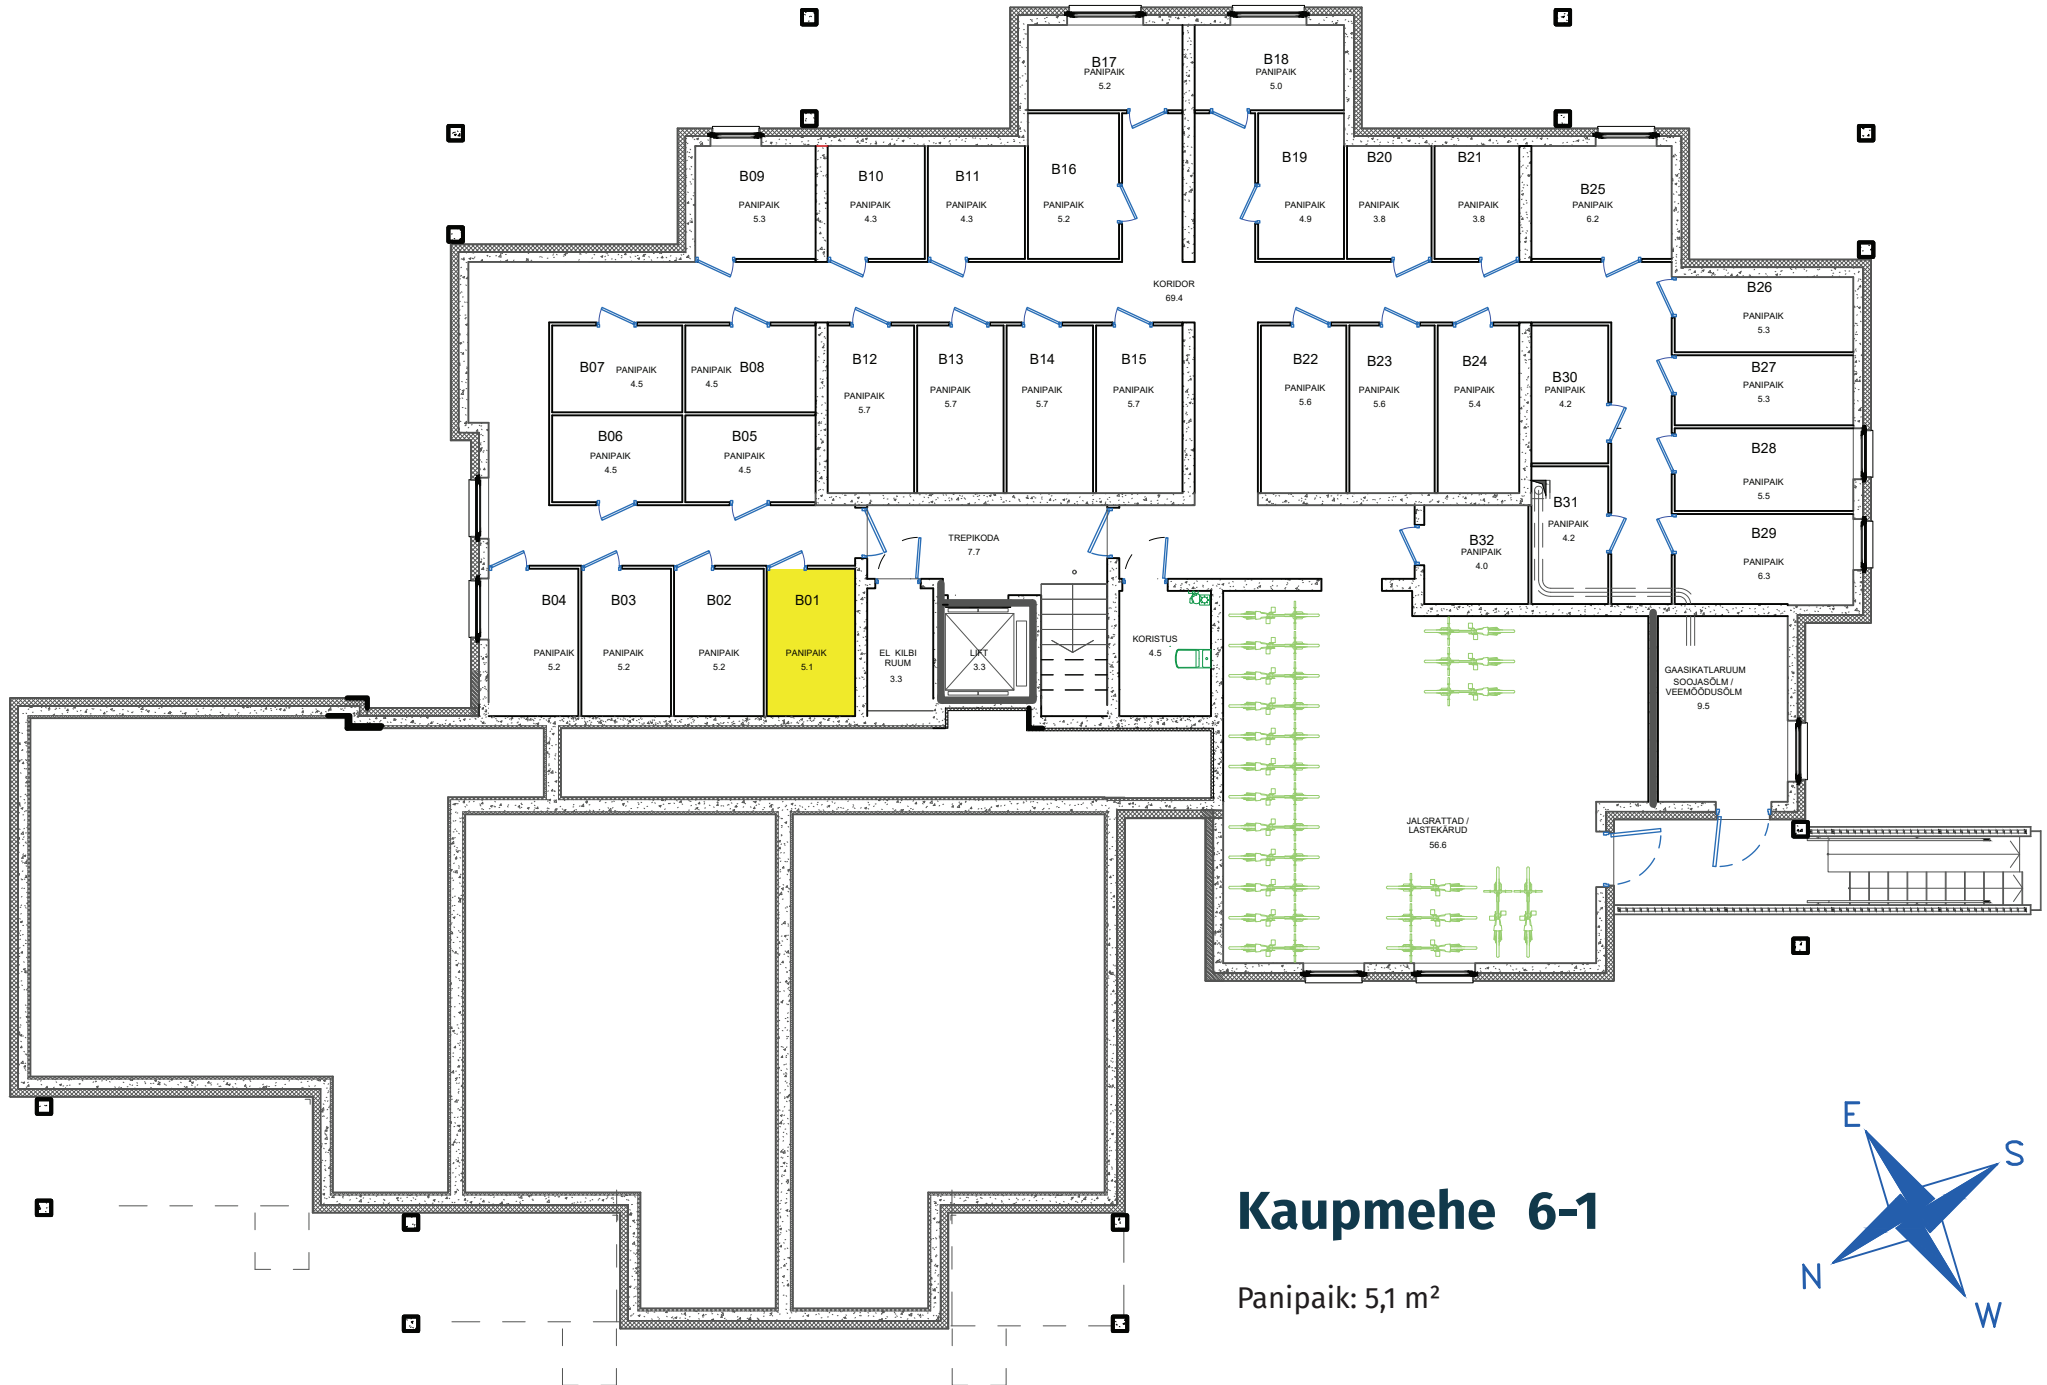

-I korrus (kelder)

## Kaupmehe 6-1

Panipaik: 5,1 m<sup>2</sup>